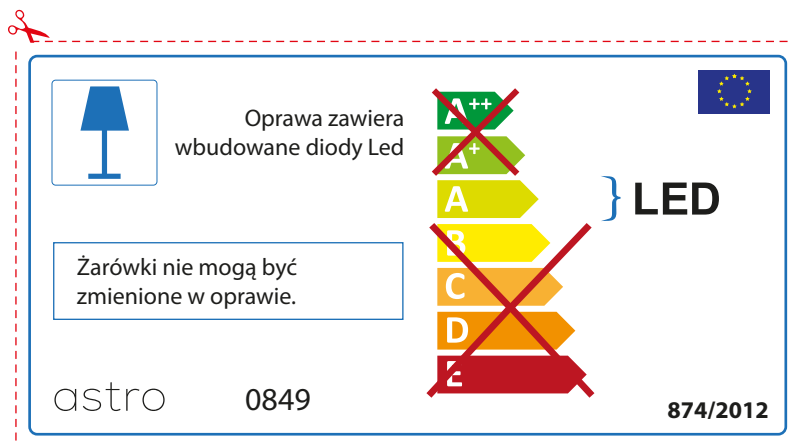

POLISH

Proszę sprawdzić wymiary żarówki czy pasują do danej oprawy , gdyż rozmiary żarówek mogą się różnić w zależności od producenta