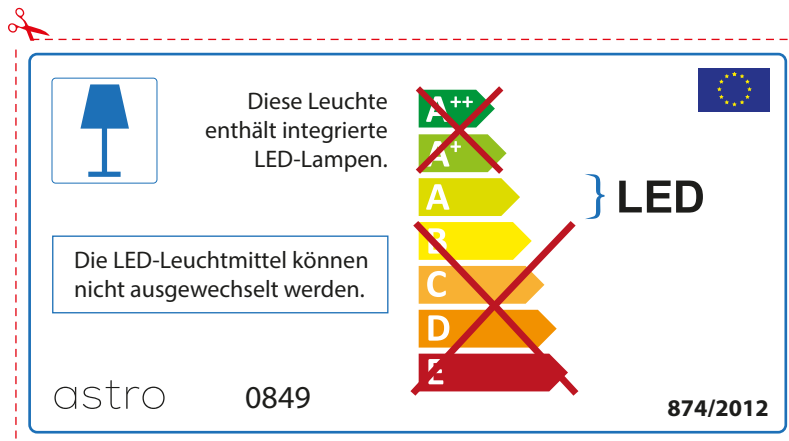

GERMAN

Bitte überprüfen Sie, ob die Abmessungen der Lampe für die Armatur passend sind, da die Größe der Lampen zwischen verschiedenen Marken variieren können