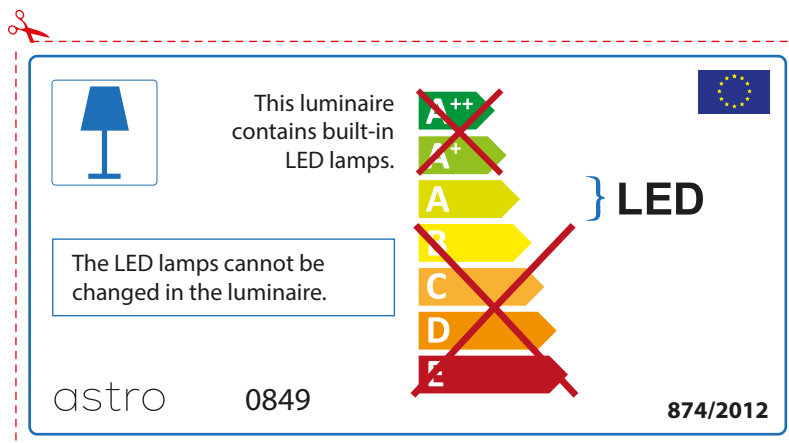

## ENGLISH

Please check lamp dimensions for suitable fitting with your luminaire, as lamp sizes may vary between brands

## FRENCH

Prenez soin de vérifier le dimensions des lampes (celles-ci varient selon les fournisseurs) afin de vous assurer qu'elles rentrent physiquement dans le luminaire