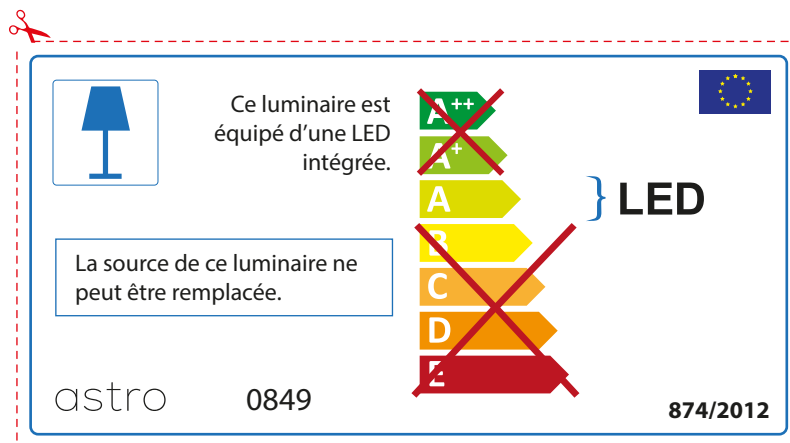

## ENGLISH

Please check lamp dimensions for suitable fitting with your luminaire, as lamp sizes may vary between brands

## FRENCH

Prenez soin de vérifier le dimensions des lampes (celles-ci varient selon les fournisseurs) afin de vous assurer qu'elles rentrent physiquement dans le luminaire