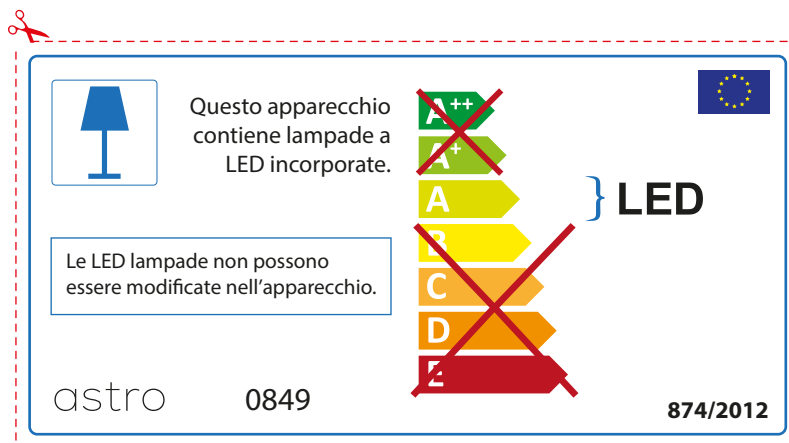

ITALIAN

Si prega di verificare le dimensioni della lampada per il montaggio adatto con il suo apparecchio di illuminazione, perché le dimensioni della lampada può variare tra le marche