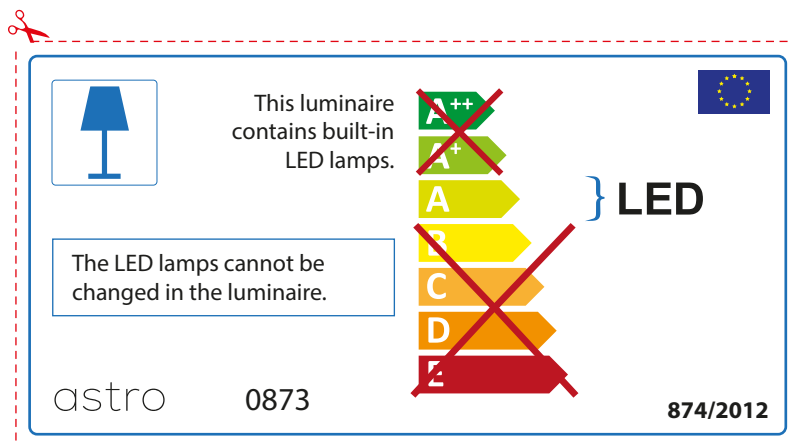

ENGLISH

Please check lamp dimensions for suitable fitting with your luminaire, as lamp sizes may vary between brands

FRENCH

Prenez soin de vérifier le dimensions des lampes (celles-ci varient selon les fournisseurs) afin de vous assurer qu'elles rentrent physiquement dans le luminaire

ITALIAN

Si prega di verificare le dimensioni della lampada per il montaggio adatto con il suo apparecchio di illuminazione, perché le dimensioni della lampada può variare tra le marche

astro 0873

 Questo apparecchio contiene lampade a LED incorporate.