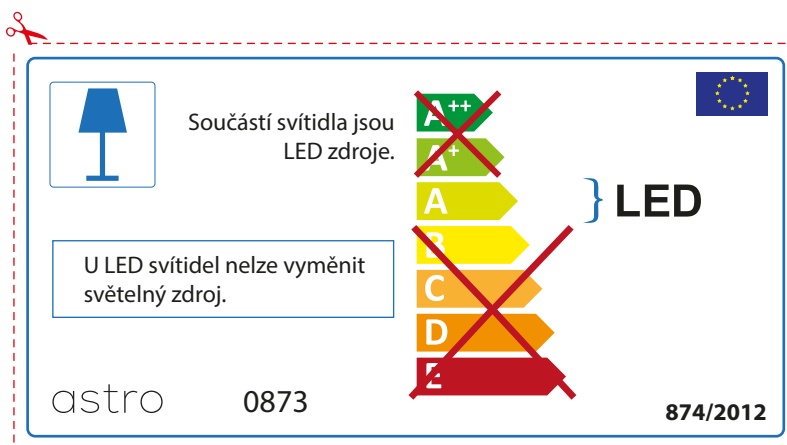

BULGARIAN

Моля проверете дали вида и размера на ел. лампите са подходящи за осветителното тяло

astro 0873

 Осветителното тяло е с вградени LED лампи.

~~A++~~
~~A+~~
A } LED
~~B~~
~~C~~
~~D~~
~~E~~

LED лампите на осветителното тяло не подлежат на подмяна.

874/2012 

 Осветителното тяло е с вградени LED лампи.

~~A++~~
~~A+~~
A } LED
~~B~~
~~C~~
~~D~~
~~E~~

LED лампите на осветителното тяло не подлежат на подмяна.

astro 0873  874/2012

CZECH

Zkontrolujte prosím rozměr světelného zdroje pro svítidlo, protože se liší u různých značek

RUSSIAN

Просьба проверить размеры лампы для установки в этот светильник, поскольку размеры ламп могут отличаться в зависимости от производителя

astro 0873

Этот светильник содержит встроенный светодиодный источник света (LED).