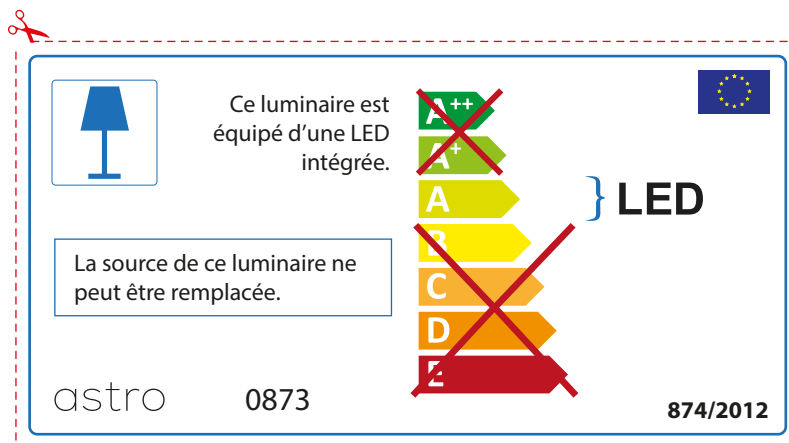

ENGLISH

Please check lamp dimensions for suitable fitting with your luminaire, as lamp sizes may vary between brands

FRENCH

Prenez soin de vérifier le dimensions des lampes (celles-ci varient selon les fournisseurs) afin de vous assurer qu'elles rentrent physiquement dans le luminaire

ITALIAN

Si prega di verificare le dimensioni della lampada per il montaggio adatto con il suo apparecchio di illuminazione, perché le dimensioni della lampada può variare tra le marche

astro 0873

 Questo apparecchio contiene lampade a LED incorporate.