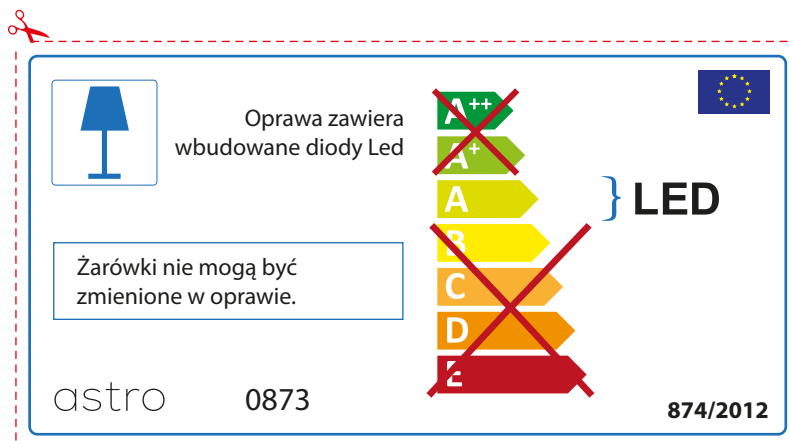

POLISH

Proszę sprawdzić wymiary żarówki czy pasują do danej oprawy , gdyż rozmiary żarówek mogą się różnić w zależności od producenta