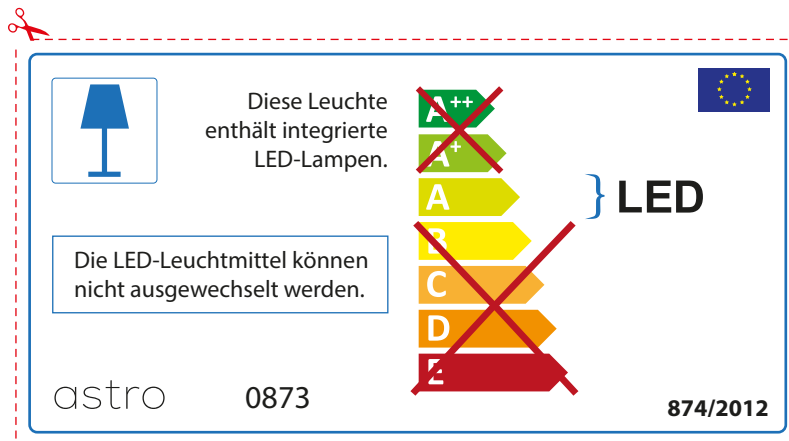

ITALIAN

Si prega di verificare le dimensioni della lampada per il montaggio adatto con il suo apparecchio di illuminazione, perché le dimensioni della lampada può variare tra le marche

astro 0873

 Questo apparecchio contiene lampade a LED incorporate.

~~A++~~
~~A+~~
A } LED
~~B~~
~~C~~
~~D~~
~~E~~

Le LED lampade non possono essere modificate nell'apparecchio.

874/2012 

 Questo apparecchio contiene lampade a LED incorporate.

Le LED lampade non possono essere modificate nell'apparecchio.

~~A++~~
~~A+~~
A } LED
~~B~~
~~C~~
~~D~~
~~E~~

astro 0873  874/2012

GERMAN

Bitte überprüfen Sie, ob die Abmessungen der Lampe für die Armatur passend sind, da die Größe der Lampen zwischen verschiedenen Marken variieren können