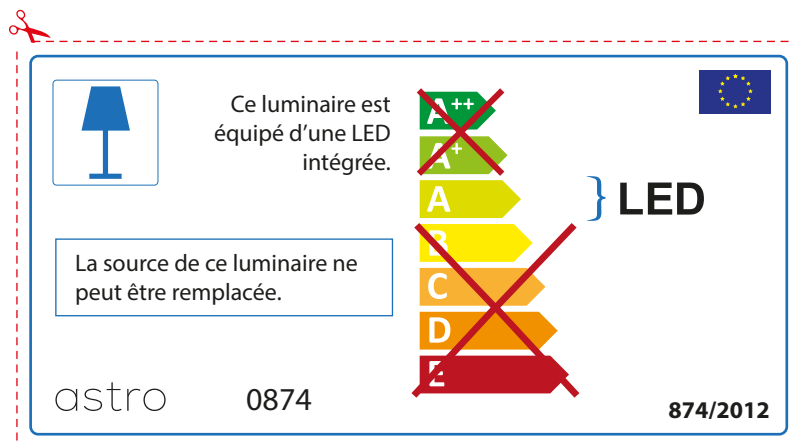

ENGLISH

Please check lamp dimensions for suitable fitting with your luminaire, as lamp sizes may vary between brands

FRENCH

Prenez soin de vérifier le dimensions des lampes (celles-ci varient selon les fournisseurs) afin de vous assurer qu'elles rentrent physiquement dans le luminaire

ITALIAN

Si prega di verificare le dimensioni della lampada per il montaggio adatto con il suo apparecchio di illuminazione, perché le dimensioni della lampada può variare tra le marche

astro 0874

 Questo apparecchio contiene lampade a LED incorporate.