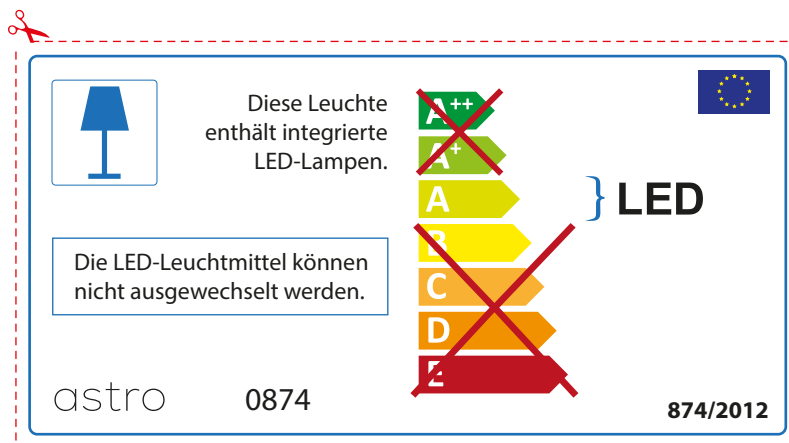

ITALIAN

Si prega di verificare le dimensioni della lampada per il montaggio adatto con il suo apparecchio di illuminazione, perché le dimensioni della lampada può variare tra le marche

astro 0874

 Questo apparecchio contiene lampade a LED incorporate.

~~A++~~
~~A+~~
A } LED
~~B~~
~~C~~
~~D~~
~~E~~

Le LED lampade non possono essere modificate nell'apparecchio.

874/2012 

 Questo apparecchio contiene lampade a LED incorporate.

Le LED lampade non possono essere modificate nell'apparecchio.

~~A++~~
~~A+~~
A } LED
~~B~~
~~C~~
~~D~~
~~E~~

astro 0874 

874/2012

GERMAN

Bitte überprüfen Sie, ob die Abmessungen der Lampe für die Armatur passend sind, da die Größe der Lampen zwischen verschiedenen Marken variieren können