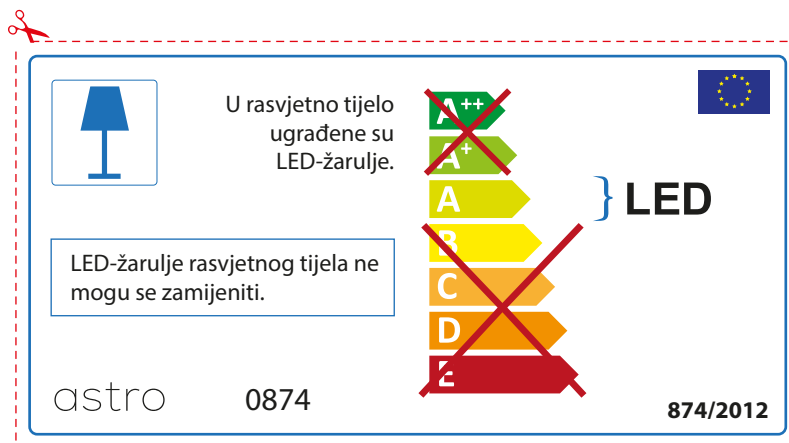

CROATIAN

Provjerite veličinu žarulje prije umetanja u rasvjetno tijelo jer se veličina žarulja razlikuje ovisno o proizvođaču