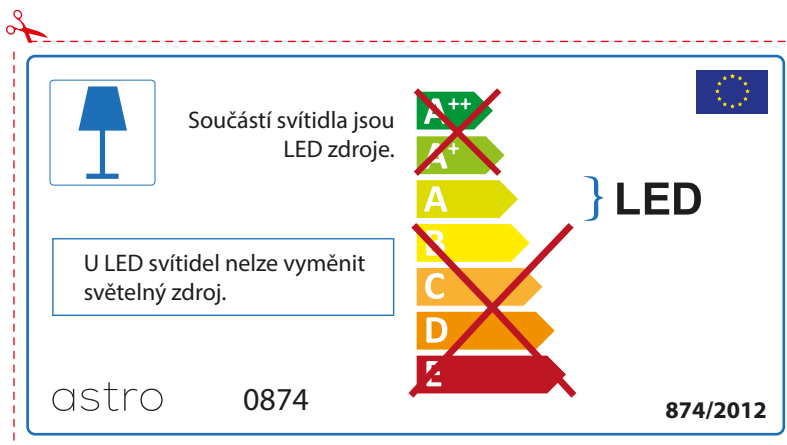

CZECH

Zkontrolujte prosím rozměr světelného zdroje pro svítidlo, protože se liší u různých značek