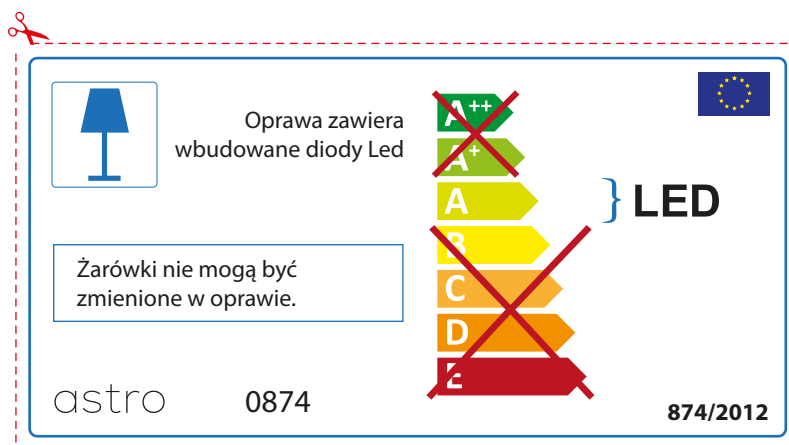

POLISH

Proszę sprawdzić wymiary żarówki czy pasują do danej oprawy , gdyż rozmiary żarówek mogą się różnić w zależności od producenta