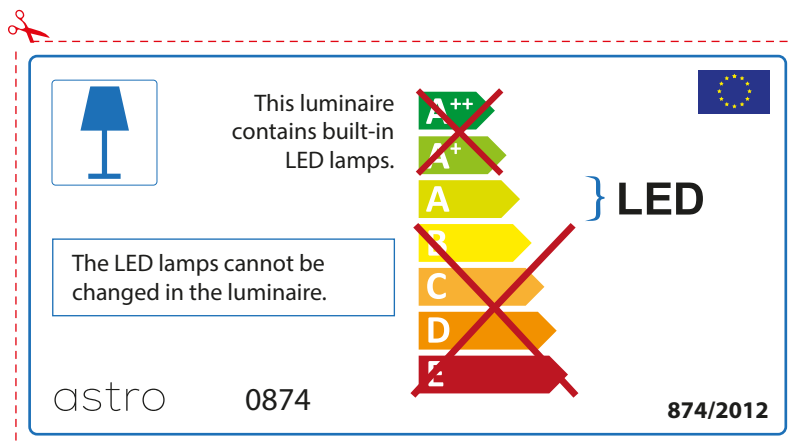

ENGLISH

Please check lamp dimensions for suitable fitting with your luminaire, as lamp sizes may vary between brands

FRENCH

Prenez soin de vérifier le dimensions des lampes (celles-ci varient selon les fournisseurs) afin de vous assurer qu'elles rentrent physiquement dans le luminaire

ITALIAN

Si prega di verificare le dimensioni della lampada per il montaggio adatto con il suo apparecchio di illuminazione, perché le dimensioni della lampada può variare tra le marche

astro 0874

 Questo apparecchio contiene lampade a LED incorporate.