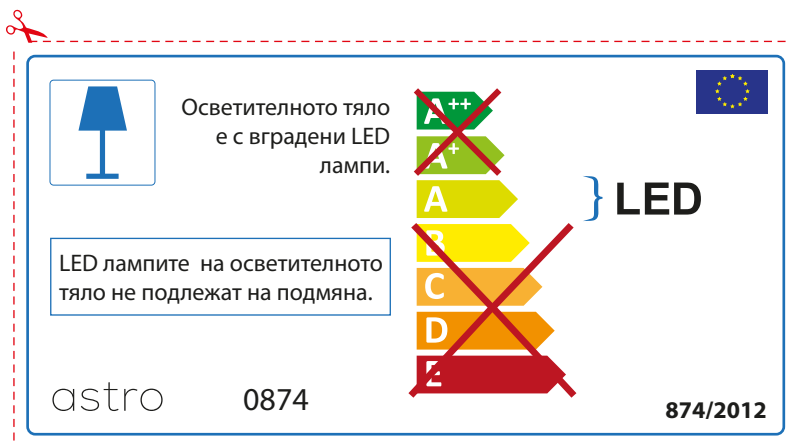

BULGARIAN

Моля проверете дали вида и размера на ел. лампите са подходящи за осветителното тяло