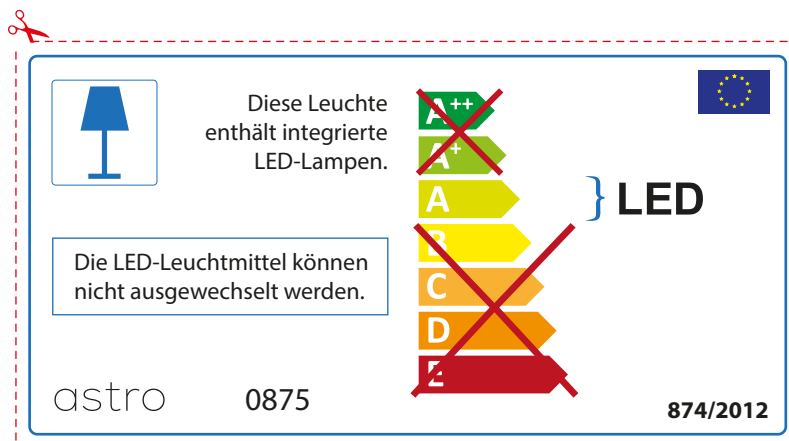

GERMAN

Bitte überprüfen Sie, ob die Abmessungen der Lampe für die Armatur passend sind, da die Größe der Lampen zwischen verschiedenen Marken variieren können