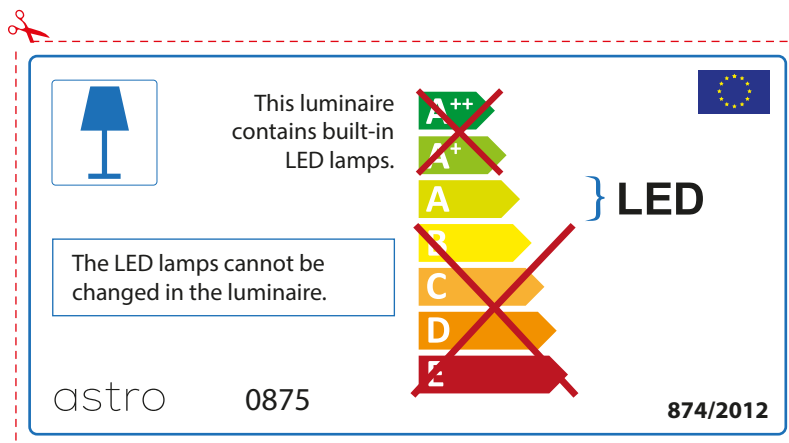

## ENGLISH

Please check lamp dimensions for suitable fitting with your luminaire, as lamp sizes may vary between brands

## FRENCH

Prenez soin de vérifier le dimensions des lampes (celles-ci varient selon les fournisseurs) afin de vous assurer qu'elles rentrent physiquement dans le luminaire