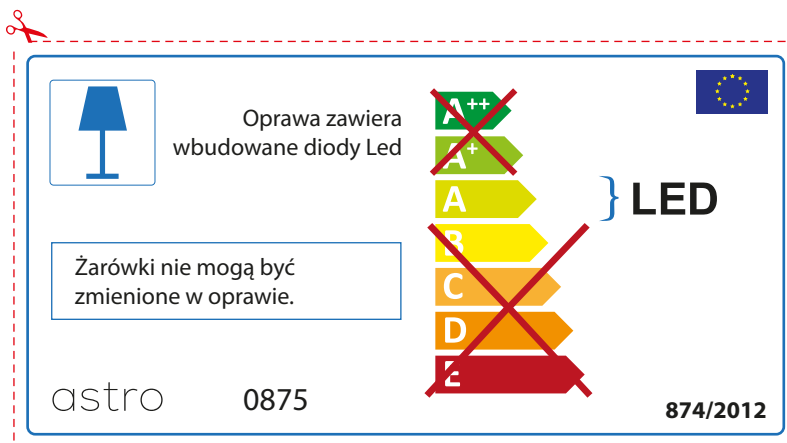

POLISH

Proszę sprawdzić wymiary żarówki czy pasują do danej oprawy , gdyż rozmiary żarówek mogą się różnić w zależności od producenta