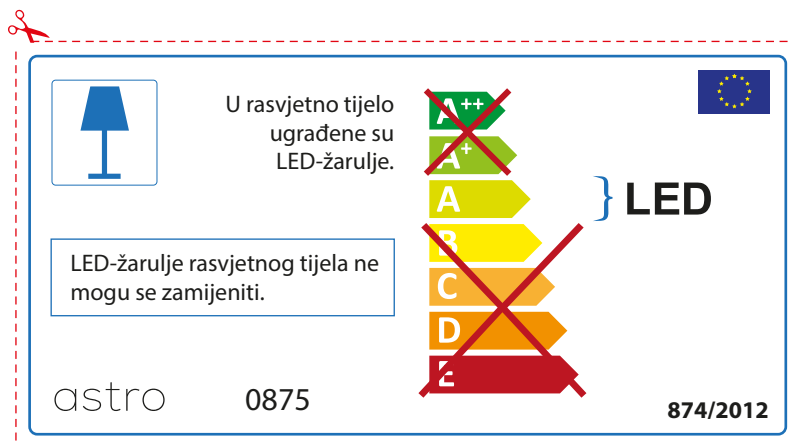

CROATIAN

Provjerite veličinu žarulje prije umetanja u rasvjetno tijelo jer se veličina žarulja razlikuje ovisno o proizvođaču