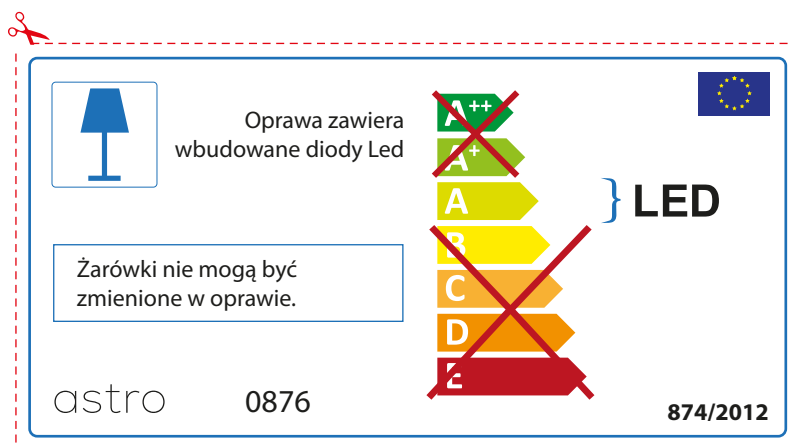

POLISH

Proszę sprawdzić wymiary żarówki czy pasują do danej oprawy , gdyż rozmiary żarówek mogą się różnić w zależności od producenta