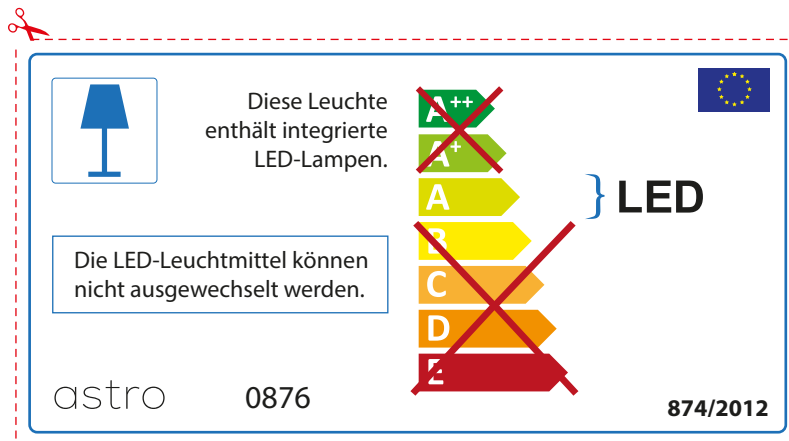

GERMAN

Bitte überprüfen Sie, ob die Abmessungen der Lampe für die Armatur passend sind, da die Größe der Lampen zwischen verschiedenen Marken variieren können