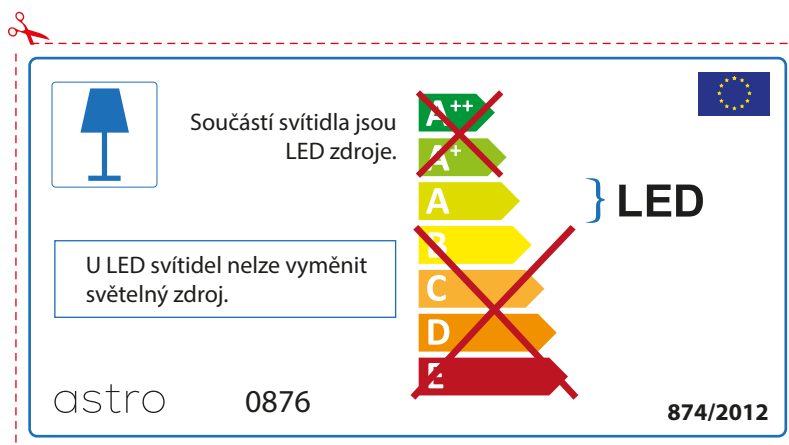

BULGARIAN

Моля проверете дали вида и размера на ел. лампите са подходящи за осветителното тяло

astro 0876

 Осветителното тяло е с вградени LED лампи.

~~A++~~
~~A+~~
A } LED
~~B~~
~~C~~
~~D~~
~~E~~

LED лампите на осветителното тяло не подлежат на подмяна.

874/2012 

 Осветителното тяло е с вградени LED лампи.

~~A++~~
~~A+~~
A } LED
~~B~~
~~C~~
~~D~~
~~E~~

LED лампите на осветителното тяло не подлежат на подмяна.

astro 0876  874/2012

CZECH

Zkontrolujte prosím rozměr světelného zdroje pro svítidlo, protože se liší u různých značek

RUSSIAN

Просьба проверить размеры лампы для установки в этот светильник, поскольку размеры ламп могут отличаться в зависимости от производителя

astro 0876

Этот светильник содержит встроенный светодиодный источник света (LED).