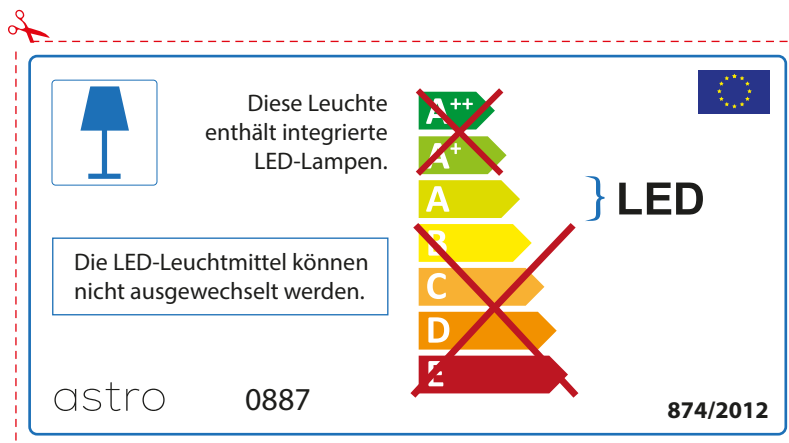

GERMAN

Bitte überprüfen Sie, ob die Abmessungen der Lampe für die Armatur passend sind, da die Größe der Lampen zwischen verschiedenen Marken variieren können