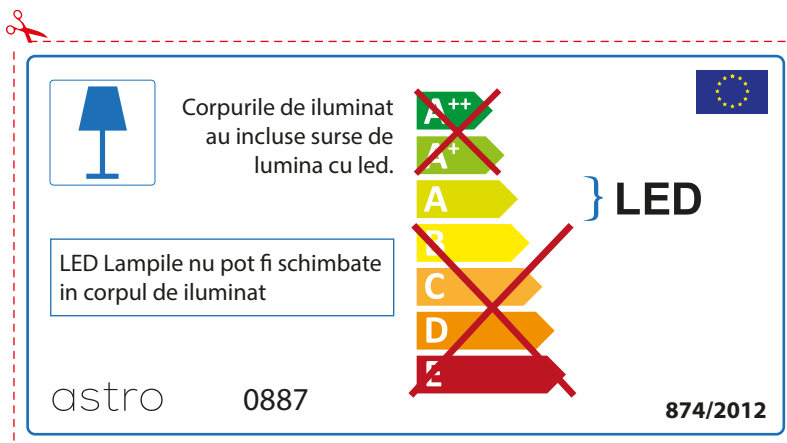

ROMANIAN

Verificati dimensiunea lampilor pentru a se potrivi corpului de iluminat, deoarece aceasta poate varia de la furnizor la furnizor.