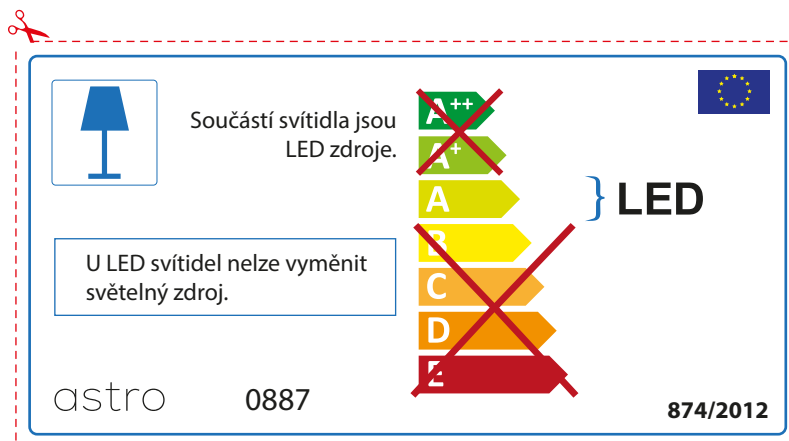

astro 0887

 Осветителното тяло е с вградени LED лампи.

~~A++~~
~~A+~~
A } LED
~~B~~
~~C~~
~~D~~
~~E~~

LED лампите на осветителното тяло не подлежат на подмяна.

874/2012 

 Осветителното тяло е с вградени LED лампи.

~~A++~~
~~A+~~
A } LED
~~B~~
~~C~~
~~D~~
~~E~~

LED лампите на осветителното тяло не подлежат на подмяна.

astro 0887 

874/2012

CZECH

Zkontrolujte prosím rozměr světelného zdroje pro svítidlo, protože se liší u různých značek

RUSSIAN

Просьба проверить размеры лампы для установки в этот светильник, поскольку размеры ламп могут отличаться в зависимости от производителя

astro 0887

 Этот светильник содержит встроенный светодиодный источник света (LED).