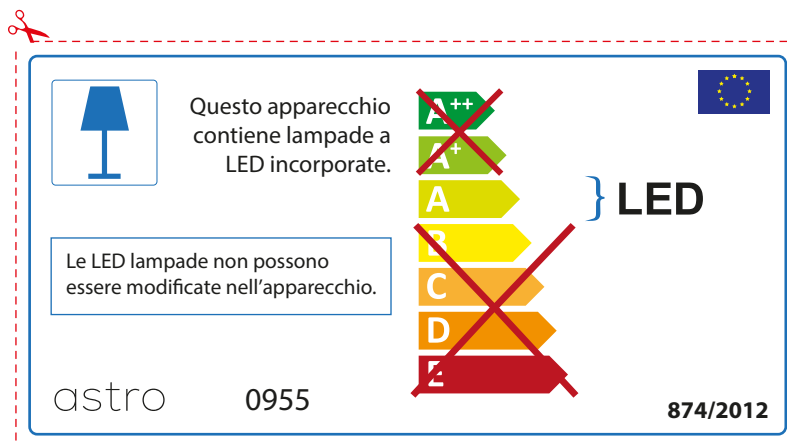

ITALIAN

Si prega di verificare le dimensioni della lampada per il montaggio adatto con il suo apparecchio di illuminazione, perché le dimensioni della lampada può variare tra le marche