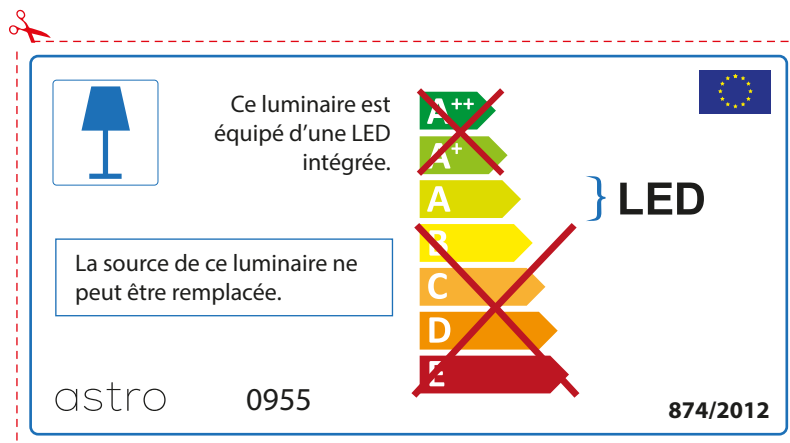

## ENGLISH

Please check lamp dimensions for suitable fitting with your luminaire, as lamp sizes may vary between brands

## FRENCH

Prenez soin de vérifier le dimensions des lampes (celles-ci varient selon les fournisseurs) afin de vous assurer qu'elles rentrent physiquement dans le luminaire