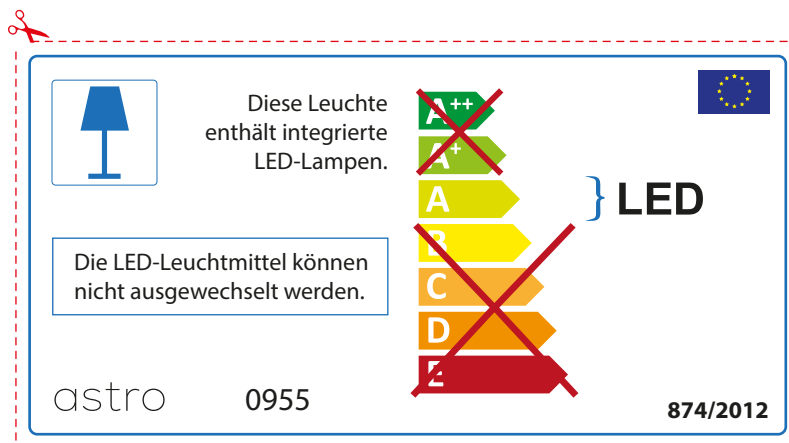

GERMAN

Bitte überprüfen Sie, ob die Abmessungen der Lampe für die Armatur passend sind, da die Größe der Lampen zwischen verschiedenen Marken variieren können