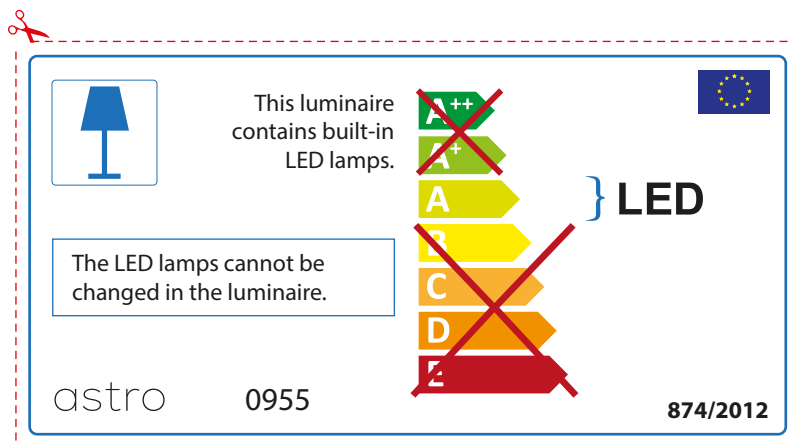

## ENGLISH

Please check lamp dimensions for suitable fitting with your luminaire, as lamp sizes may vary between brands

## FRENCH

Prenez soin de vérifier le dimensions des lampes (celles-ci varient selon les fournisseurs) afin de vous assurer qu'elles rentrent physiquement dans le luminaire