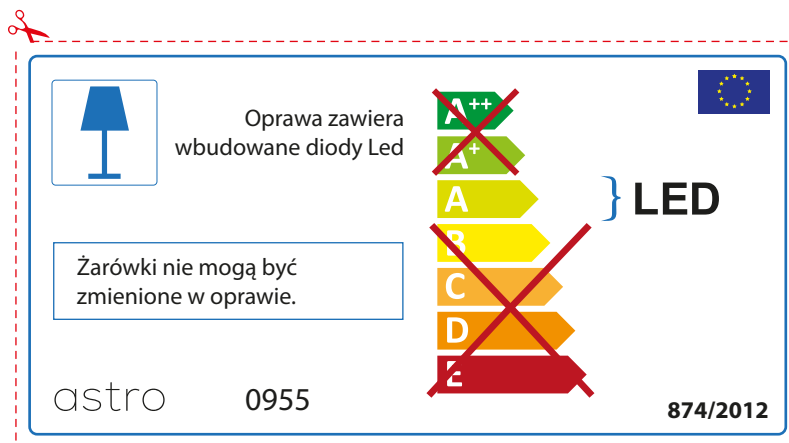

POLISH

Proszę sprawdzić wymiary żarówki czy pasują do danej oprawy , gdyż rozmiary żarówek mogą się różnić w zależności od producenta