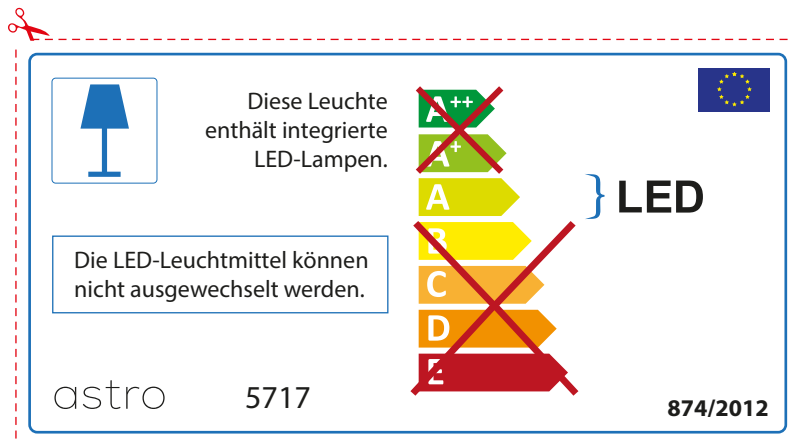

GERMAN

Bitte überprüfen Sie, ob die Abmessungen der Lampe für die Armatur passend sind, da die Größe der Lampen zwischen verschiedenen Marken variieren können