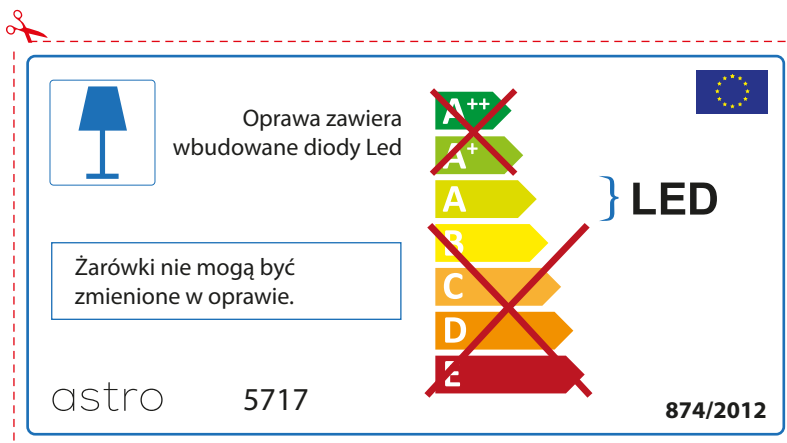

POLISH

Proszę sprawdzić wymiary żarówki czy pasują do danej oprawy , gdyż rozmiary żarówek mogą się różnić w zależności od producenta