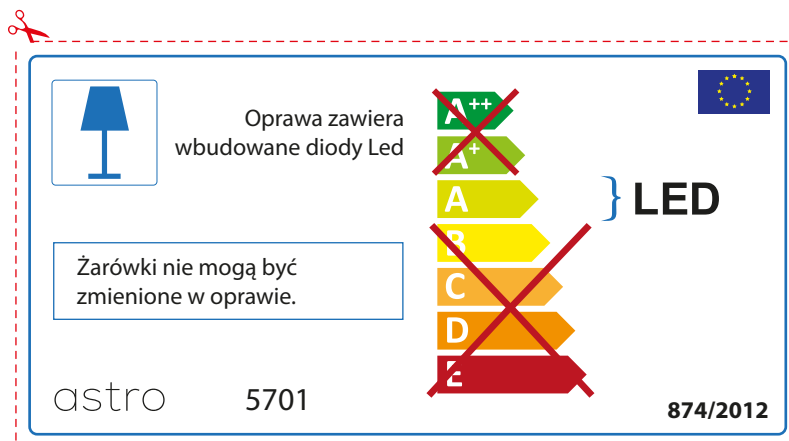

POLISH

Proszę sprawdzić wymiary żarówki czy pasują do danej oprawy , gdyż rozmiary żarówek mogą się różnić w zależności od producenta