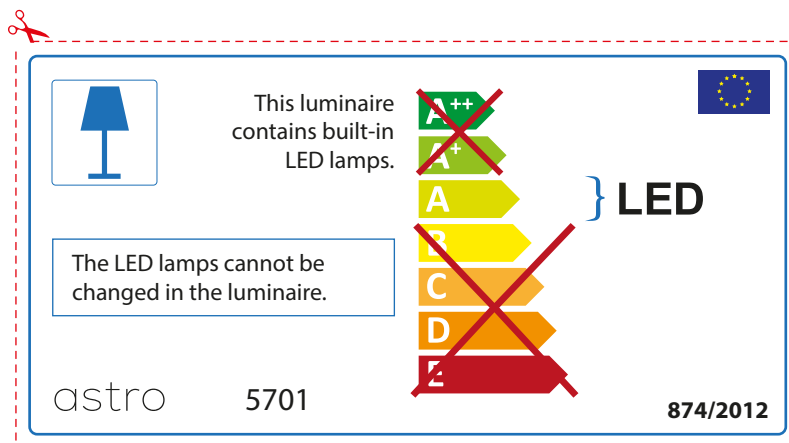

## ENGLISH

Please check lamp dimensions for suitable fitting with your luminaire, as lamp sizes may vary between brands

## FRENCH

Prenez soin de vérifier le dimensions des lampes (celles-ci varient selon les fournisseurs) afin de vous assurer qu'elles rentrent physiquement dans le luminaire