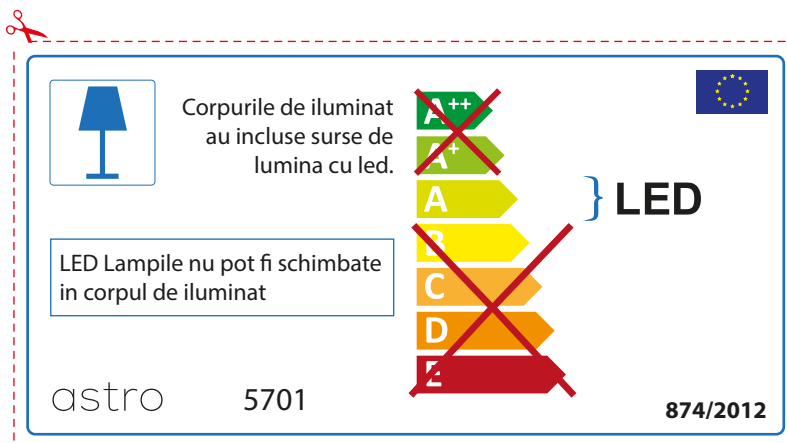

ROMANIAN

Verificati dimensiunea lampilor pentru a se potrivi corpului de iluminat, deoarece aceasta poate varia de la furnizor la furnizor.