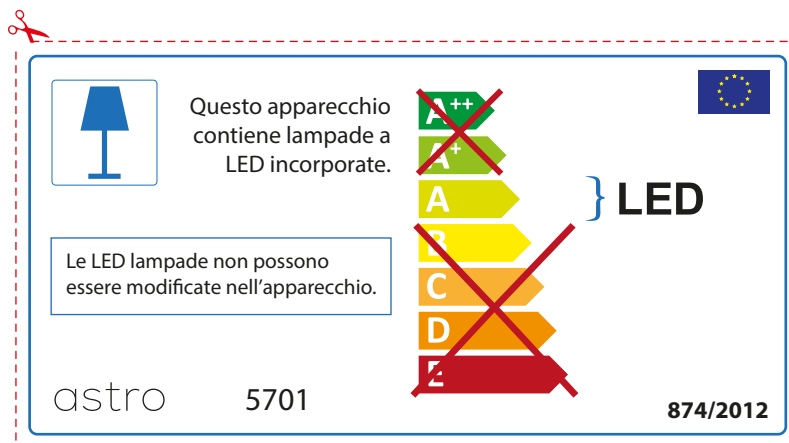

ITALIAN

Si prega di verificare le dimensioni della lampada per il montaggio adatto con il suo apparecchio di illuminazione, perché le dimensioni della lampada può variare tra le marche