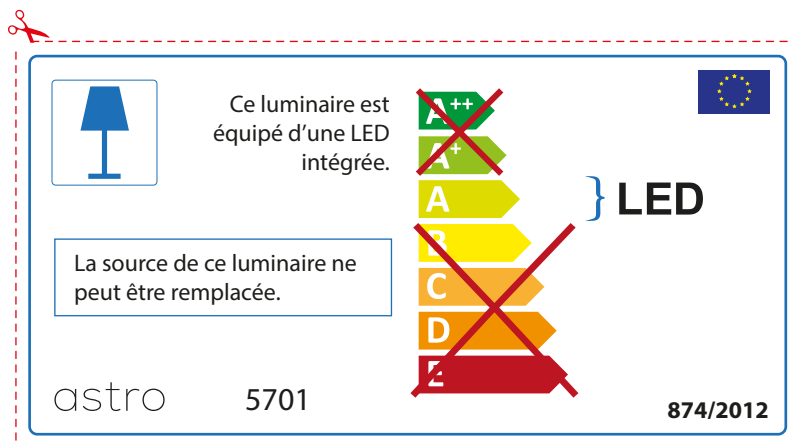

## ENGLISH

Please check lamp dimensions for suitable fitting with your luminaire, as lamp sizes may vary between brands

## FRENCH

Prenez soin de vérifier le dimensions des lampes (celles-ci varient selon les fournisseurs) afin de vous assurer qu'elles rentrent physiquement dans le luminaire