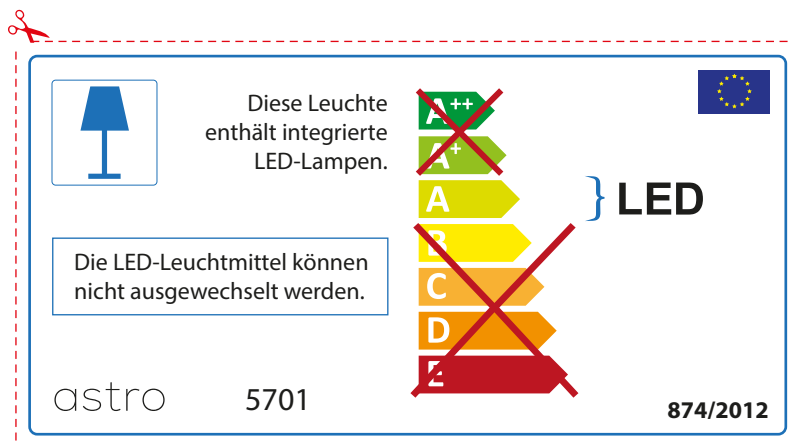

GERMAN

Bitte überprüfen Sie, ob die Abmessungen der Lampe für die Armatur passend sind, da die Größe der Lampen zwischen verschiedenen Marken variieren können