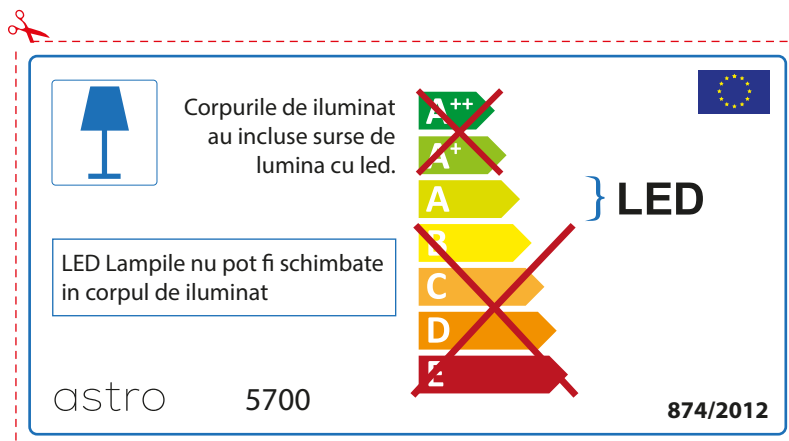

ROMANIAN

Verificati dimensiunea lampilor pentru a se potrivi corpului de iluminat, deoarece aceasta poate varia de la furnizor la furnizor.