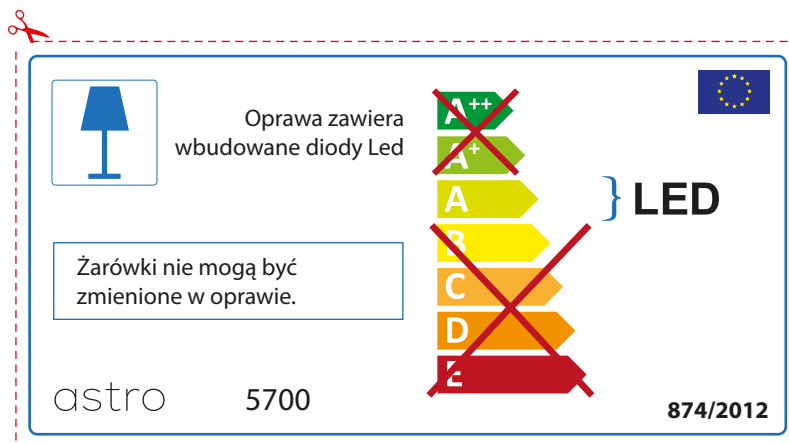

POLISH

Proszę sprawdzić wymiary żarówki czy pasują do danej oprawy , gdyż rozmiary żarówek mogą się różnić w zależności od producenta