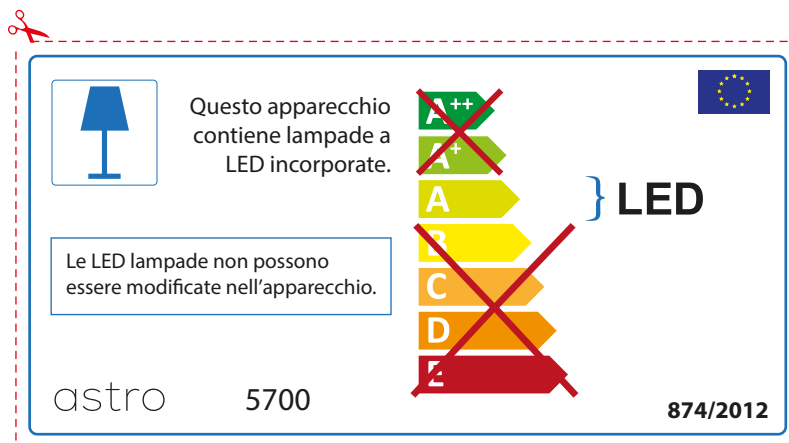

ITALIAN

Si prega di verificare le dimensioni della lampada per il montaggio adatto con il suo apparecchio di illuminazione, perché le dimensioni della lampada può variare tra le marche