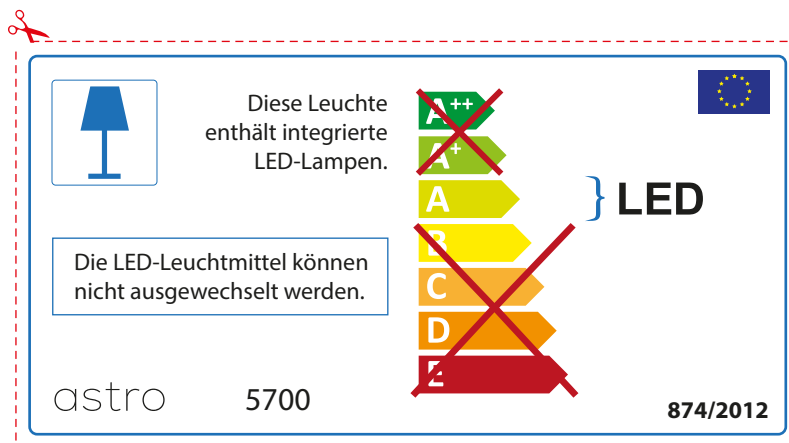

GERMAN

Bitte überprüfen Sie, ob die Abmessungen der Lampe für die Armatur passend sind, da die Größe der Lampen zwischen verschiedenen Marken variieren können