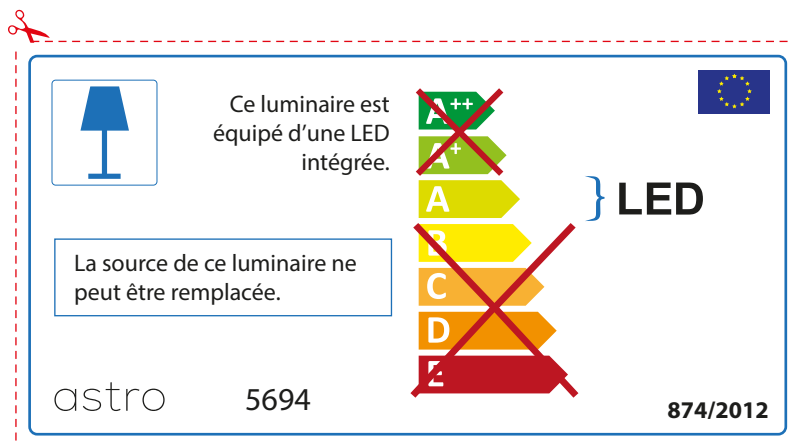

## ENGLISH

Please check lamp dimensions for suitable fitting with your luminaire, as lamp sizes may vary between brands

## FRENCH

Prenez soin de vérifier le dimensions des lampes (celles-ci varient selon les fournisseurs) afin de vous assurer qu'elles rentrent physiquement dans le luminaire