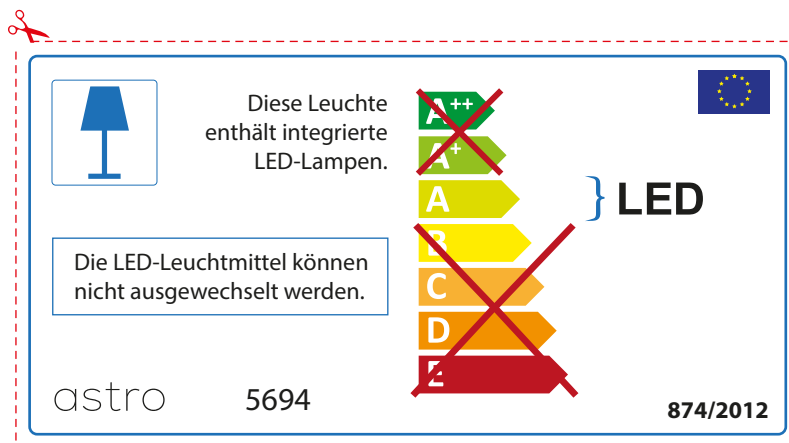

GERMAN

Bitte überprüfen Sie, ob die Abmessungen der Lampe für die Armatur passend sind, da die Größe der Lampen zwischen verschiedenen Marken variieren können