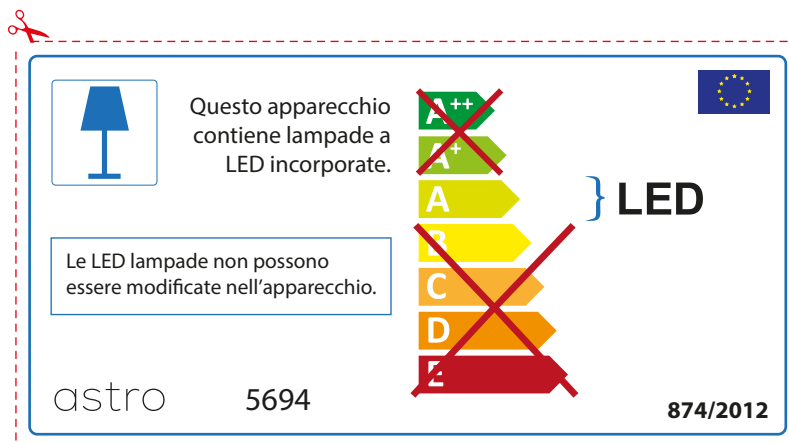

ITALIAN

Si prega di verificare le dimensioni della lampada per il montaggio adatto con il suo apparecchio di illuminazione, perché le dimensioni della lampada può variare tra le marche