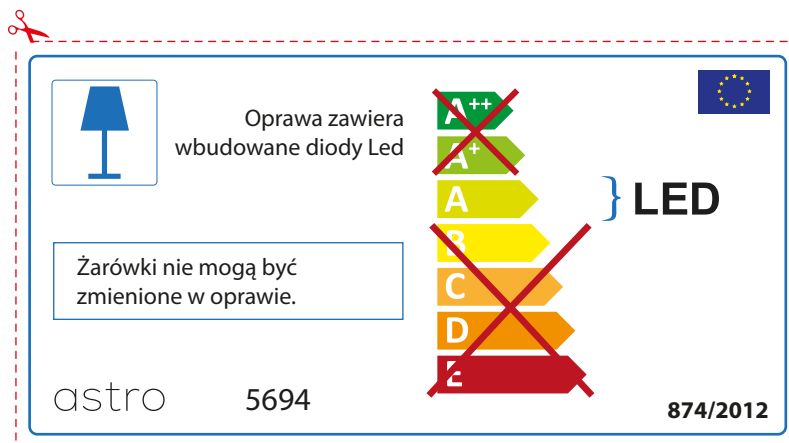

POLISH

Proszę sprawdzić wymiary żarówki czy pasują do danej oprawy , gdyż rozmiary żarówek mogą się różnić w zależności od producenta