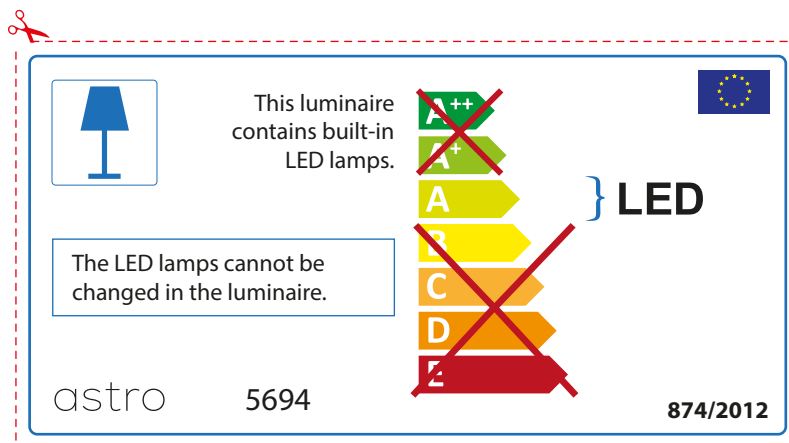

## ENGLISH

Please check lamp dimensions for suitable fitting with your luminaire, as lamp sizes may vary between brands

## FRENCH

Prenez soin de vérifier le dimensions des lampes (celles-ci varient selon les fournisseurs) afin de vous assurer qu'elles rentrent physiquement dans le luminaire