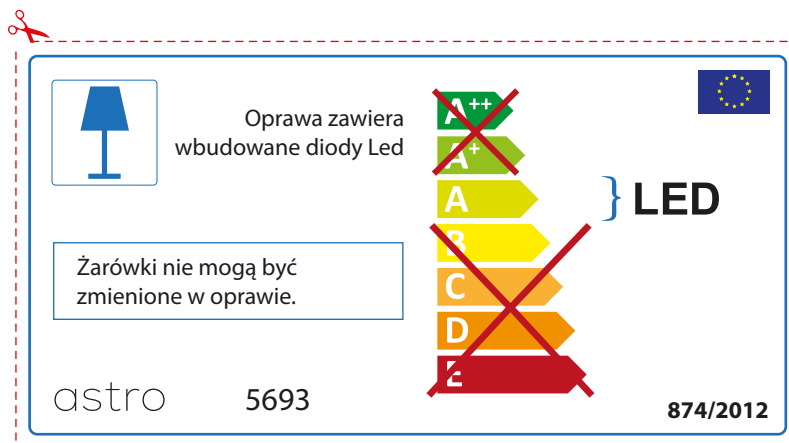

astro 5693

 Tá lampaí LED ionsuite sa lonrán seo.

~~A++~~
~~A+~~
A } LED
~~B~~
~~C~~
~~D~~
~~E~~

Ní féidir na lampaí LED sa lonrán a athrú.

874/2012 

 Tá lampaí LED ionsuite sa lonrán seo. 

Ní féidir na lampaí LED sa lonrán a athrú.

~~A++~~
~~A+~~
A } LED
~~B~~
~~C~~
~~D~~
~~E~~

astro 5693 874/2012

POLISH

Proszę sprawdzić wymiary żarówki czy pasują do danej oprawy , gdyż rozmiary żarówek mogą się różnić w zależności od producenta

PORTUGUESE

Por favor verifique as dimensões das lâmpadas compatíveis com a luminária, pois as mesmas podem variar de marcar para marcar

astro 5693

 Esta luminária contém lâmpada led incluída.

~~A++~~
~~A+~~
A } LED
~~B~~
~~C~~
~~D~~
~~E~~