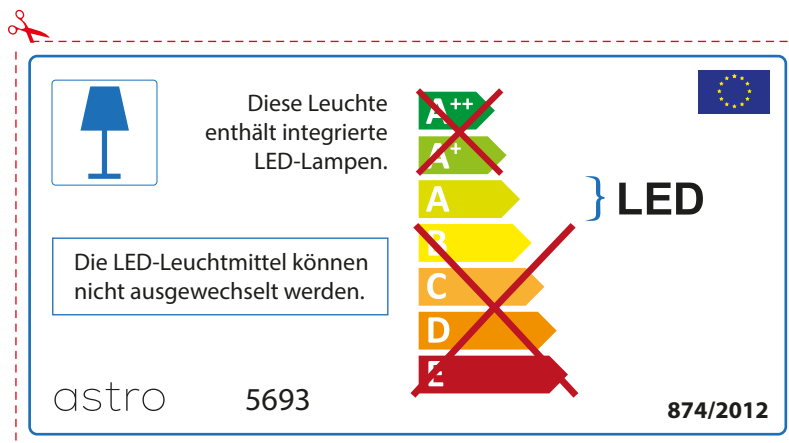

ITALIAN

Si prega di verificare le dimensioni della lampada per il montaggio adatto con il suo apparecchio di illuminazione, perché le dimensioni della lampada può variare tra le marche

astro 5693

 Questo apparecchio contiene lampade a LED incorporate.

~~A++~~
~~A+~~
A } LED
~~B~~
~~C~~
~~D~~
~~E~~

Le LED lampade non possono essere modificate nell'apparecchio.

874/2012 

 Questo apparecchio contiene lampade a LED incorporate.

Le LED lampade non possono essere modificate nell'apparecchio.

~~A++~~
~~A+~~
A } LED
~~B~~
~~C~~
~~D~~
~~E~~

astro 5693  874/2012

GERMAN

Bitte überprüfen Sie, ob die Abmessungen der Lampe für die Armatur passend sind, da die Größe der Lampen zwischen verschiedenen Marken variieren können