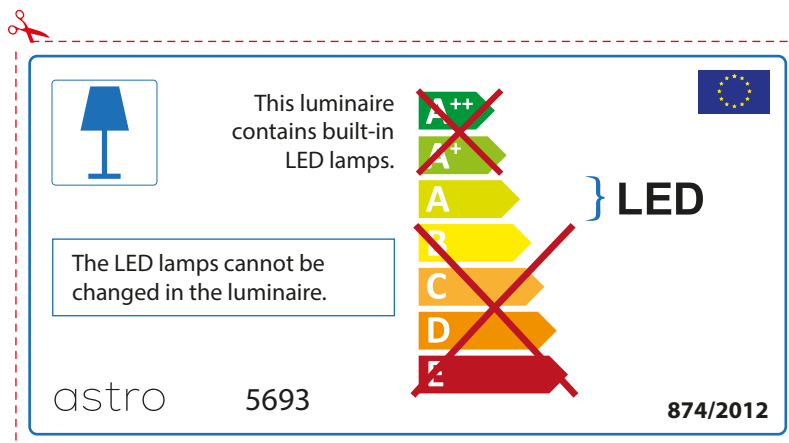

ENGLISH

Please check lamp dimensions for suitable fitting with your luminaire, as lamp sizes may vary between brands

FRENCH

Prenez soin de vérifier le dimensions des lampes (celles-ci varient selon les fournisseurs) afin de vous assurer qu'elles rentrent physiquement dans le luminaire

ITALIAN

Si prega di verificare le dimensioni della lampada per il montaggio adatto con il suo apparecchio di illuminazione, perché le dimensioni della lampada può variare tra le marche

astro 5693

 Questo apparecchio contiene lampade a LED incorporate.