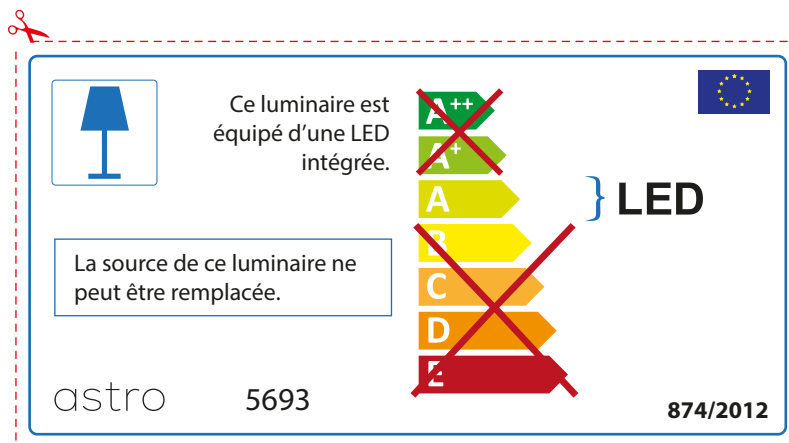

ENGLISH

Please check lamp dimensions for suitable fitting with your luminaire, as lamp sizes may vary between brands

FRENCH

Prenez soin de vérifier le dimensions des lampes (celles-ci varient selon les fournisseurs) afin de vous assurer qu'elles rentrent physiquement dans le luminaire

ITALIAN

Si prega di verificare le dimensioni della lampada per il montaggio adatto con il suo apparecchio di illuminazione, perché le dimensioni della lampada può variare tra le marche

astro 5693

 Questo apparecchio contiene lampade a LED incorporate.