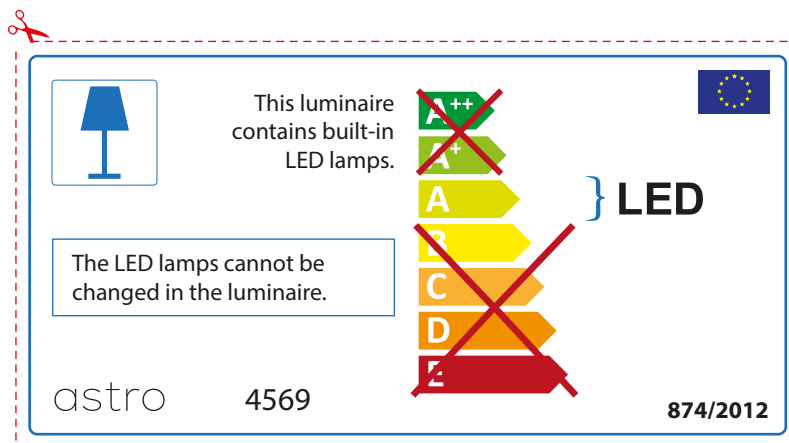

ENGLISH

Please check lamp dimensions for suitable fitting with your luminaire, as lamp sizes may vary between brands

FRENCH

Prenez soin de vérifier le dimensions des lampes (celles-ci varient selon les fournisseurs) afin de vous assurer qu'elles rentrent physiquement dans le luminaire

ITALIAN

Si prega di verificare le dimensioni della lampada per il montaggio adatto con il suo apparecchio di illuminazione, perché le dimensioni della lampada può variare tra le marche

astro 4569

 Questo apparecchio contiene lampade a LED incorporate.