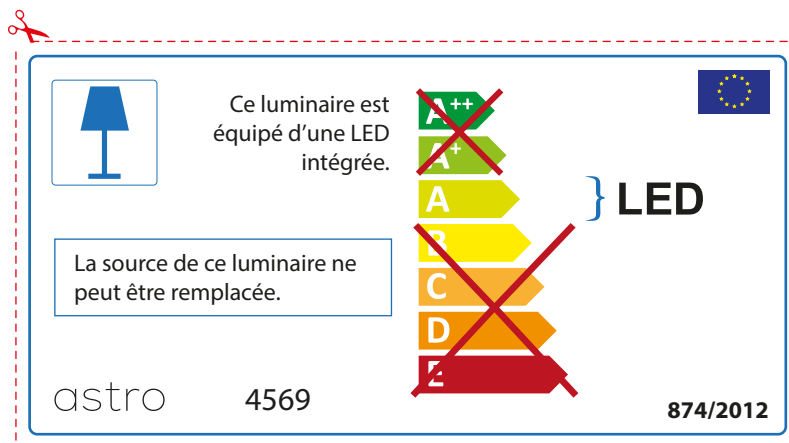

ENGLISH

Please check lamp dimensions for suitable fitting with your luminaire, as lamp sizes may vary between brands

FRENCH

Prenez soin de vérifier le dimensions des lampes (celles-ci varient selon les fournisseurs) afin de vous assurer qu'elles rentrent physiquement dans le luminaire

ITALIAN

Si prega di verificare le dimensioni della lampada per il montaggio adatto con il suo apparecchio di illuminazione, perché le dimensioni della lampada può variare tra le marche

astro 4569

 Questo apparecchio contiene lampade a LED incorporate.