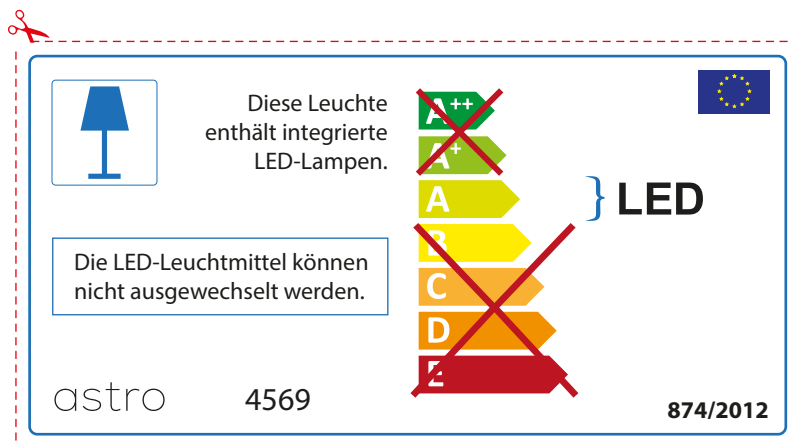

ITALIAN

Si prega di verificare le dimensioni della lampada per il montaggio adatto con il suo apparecchio di illuminazione, perché le dimensioni della lampada può variare tra le marche

astro 4569

 Questo apparecchio contiene lampade a LED incorporate.

~~A++~~
~~A+~~
A } LED
~~B~~
~~C~~
~~D~~
~~E~~

Le LED lampade non possono essere modificate nell'apparecchio.

874/2012 

 Questo apparecchio contiene lampade a LED incorporate.

Le LED lampade non possono essere modificate nell'apparecchio.

~~A++~~
~~A+~~
A } LED
~~B~~
~~C~~
~~D~~
~~E~~

astro 4569 

874/2012

GERMAN

Bitte überprüfen Sie, ob die Abmessungen der Lampe für die Armatur passend sind, da die Größe der Lampen zwischen verschiedenen Marken variieren können