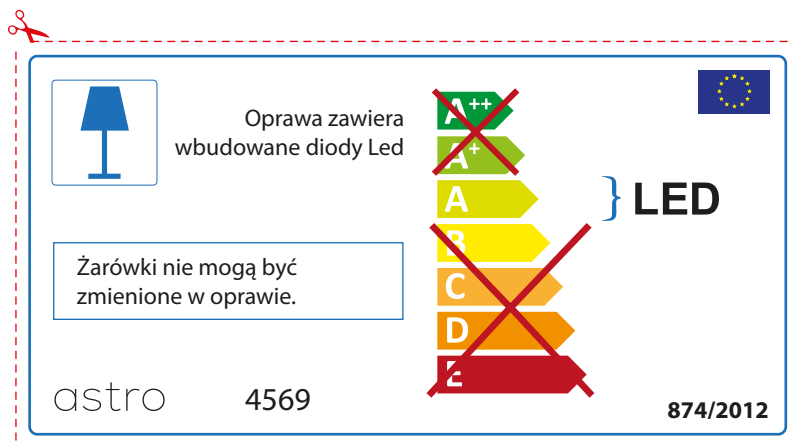

POLISH

Proszę sprawdzić wymiary żarówki czy pasują do danej oprawy , gdyż rozmiary żarówek mogą się różnić w zależności od producenta