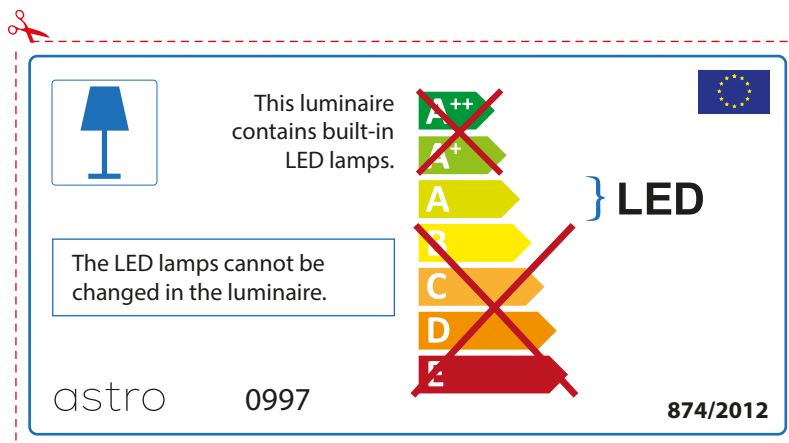

ENGLISH

Please check lamp dimensions for suitable fitting with your luminaire, as lamp sizes may vary between brands

FRENCH

Prenez soin de vérifier le dimensions des lampes (celles-ci varient selon les fournisseurs) afin de vous assurer qu'elles rentrent physiquement dans le luminaire