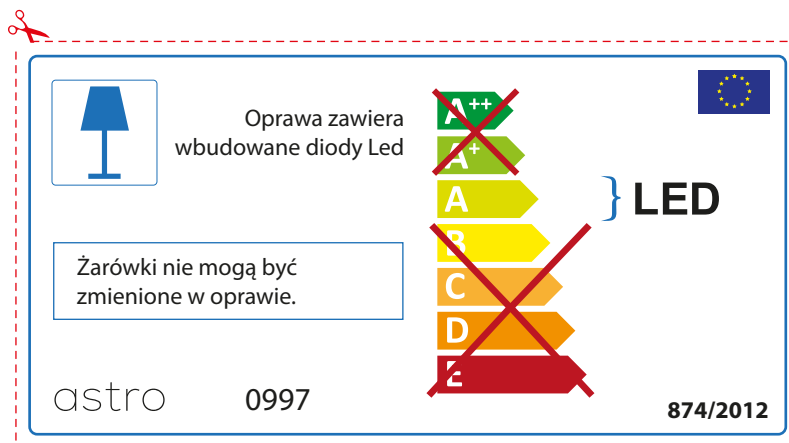

POLISH

Proszę sprawdzić wymiary żarówki czy pasują do danej oprawy , gdyż rozmiary żarówek mogą się różnić w zależności od producenta