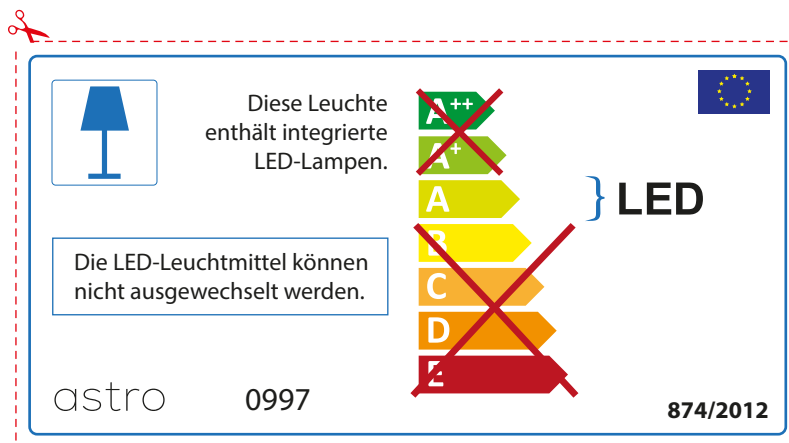

ENGLISH

Please check lamp dimensions for suitable fitting with your luminaire, as lamp sizes may vary between brands

FRENCH

Prenez soin de vérifier le dimensions des lampes (celles-ci varient selon les fournisseurs) afin de vous assurer qu'elles rentrent physiquement dans le luminaire

ITALIAN

Si prega di verificare le dimensioni della lampada per il montaggio adatto con il suo apparecchio di illuminazione, perché le dimensioni della lampada può variare tra le marche

GERMAN

Bitte überprüfen Sie, ob die Abmessungen der Lampe für die Armatur passend sind, da die Größe der Lampen zwischen verschiedenen Marken variieren können