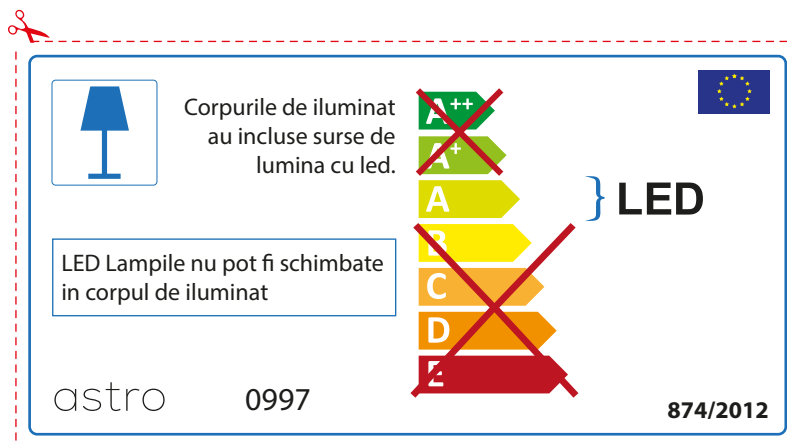

ROMANIAN

Verificati dimensiunea lampilor pentru a se potrivi corpului de iluminat, deoarece aceasta poate varia de la furnizor la furnizor.