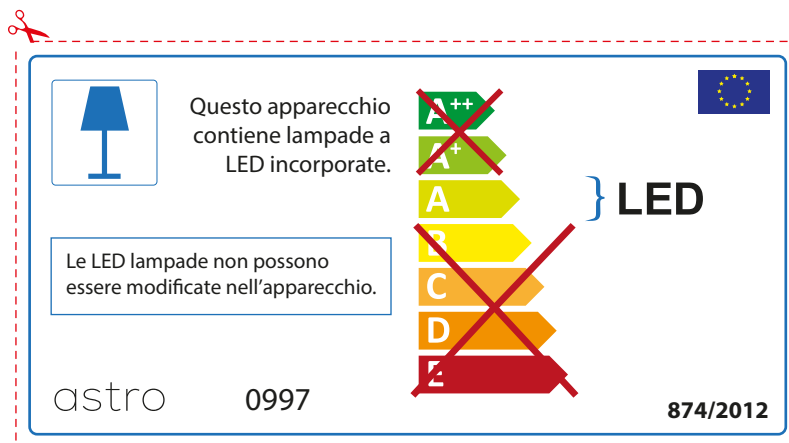

ENGLISH

Please check lamp dimensions for suitable fitting with your luminaire, as lamp sizes may vary between brands

FRENCH

Prenez soin de vérifier le dimensions des lampes (celles-ci varient selon les fournisseurs) afin de vous assurer qu'elles rentrent physiquement dans le luminaire

ITALIAN

Si prega di verificare le dimensioni della lampada per il montaggio adatto con il suo apparecchio di illuminazione, perché le dimensioni della lampada può variare tra le marche

GERMAN

Bitte überprüfen Sie, ob die Abmessungen der Lampe für die Armatur passend sind, da die Größe der Lampen zwischen verschiedenen Marken variieren können