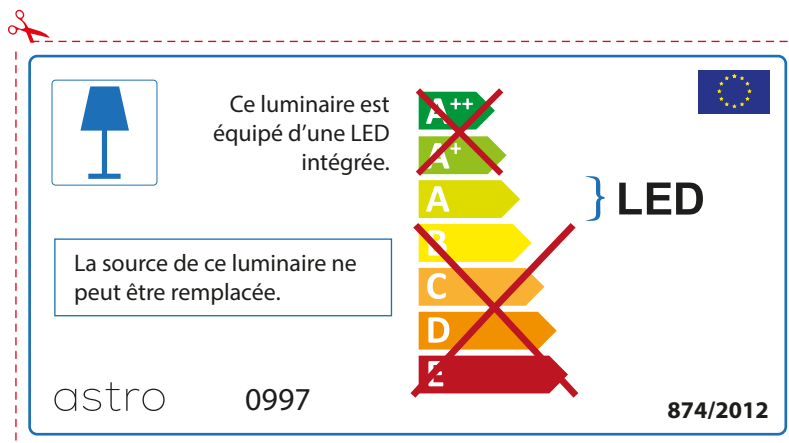

ENGLISH

Please check lamp dimensions for suitable fitting with your luminaire, as lamp sizes may vary between brands

FRENCH

Prenez soin de vérifier le dimensions des lampes (celles-ci varient selon les fournisseurs) afin de vous assurer qu'elles rentrent physiquement dans le luminaire