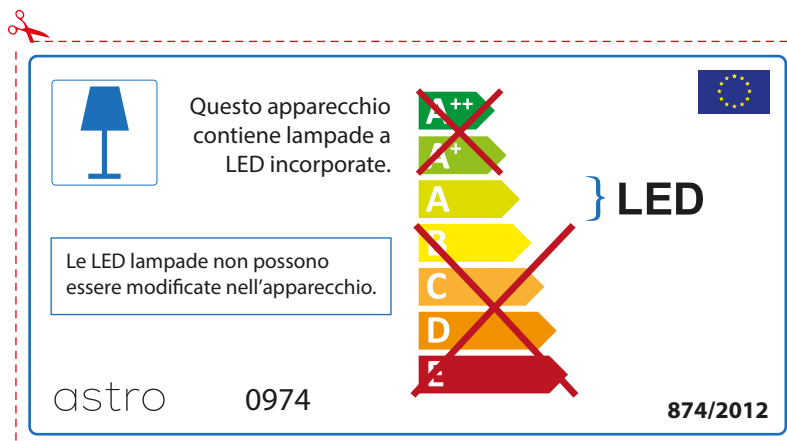

ENGLISH

Please check lamp dimensions for suitable fitting with your luminaire, as lamp sizes may vary between brands

FRENCH

Prenez soin de vérifier le dimensions des lampes (celles-ci varient selon les fournisseurs) afin de vous assurer qu'elles rentrent physiquement dans le luminaire

ITALIAN

Si prega di verificare le dimensioni della lampada per il montaggio adatto con il suo apparecchio di illuminazione, perché le dimensioni della lampada può variare tra le marche

GERMAN

Bitte überprüfen Sie, ob die Abmessungen der Lampe für die Armatur passend sind, da die Größe der Lampen zwischen verschiedenen Marken variieren können