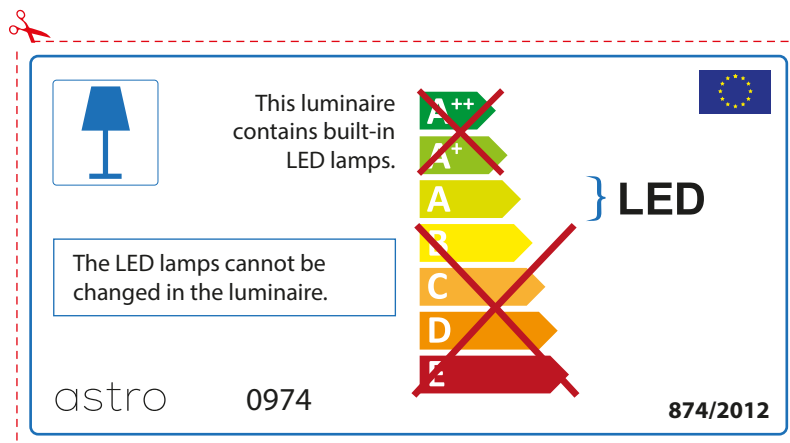

ENGLISH

Please check lamp dimensions for suitable fitting with your luminaire, as lamp sizes may vary between brands

FRENCH

Prenez soin de vérifier le dimensions des lampes (celles-ci varient selon les fournisseurs) afin de vous assurer qu'elles rentrent physiquement dans le luminaire