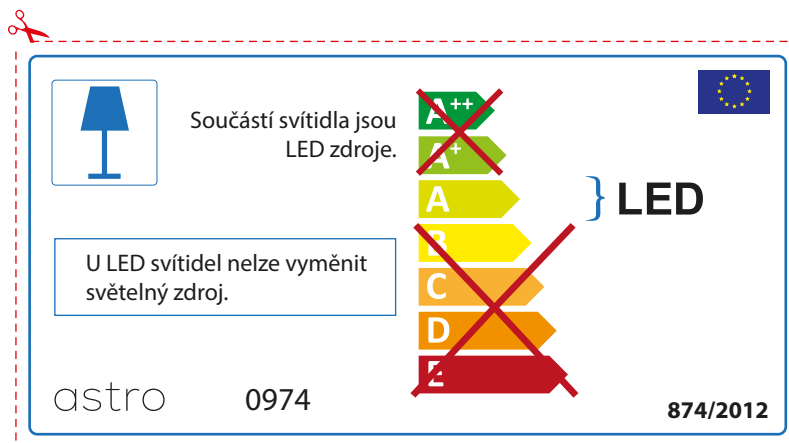

BULGARIAN

Моля проверете дали вида и размера на ел. лампите са подходящи за осветителното тяло

astro 0974

 Осветителното тяло е с вградени LED лампи.

~~A++~~
~~A+~~
A } LED
~~B~~
~~C~~
~~D~~
~~E~~

LED лампите на осветителното тяло не подлежат на подмяна.

874/2012 

 Осветителното тяло е с вградени LED лампи.

~~A++~~
~~A+~~
A } LED
~~B~~
~~C~~
~~D~~
~~E~~

LED лампите на осветителното тяло не подлежат на подмяна.

astro 0974 

874/2012

CZECH

Zkontrolujte prosím rozměr světelného zdroje pro svítidlo, protože se liší u různých značek

RUSSIAN

Просьба проверить размеры лампы для установки в этот светильник, поскольку размеры ламп могут отличаться в зависимости от производителя

astro 0974

Этот светильник содержит встроенный светодиодный источник света (LED).