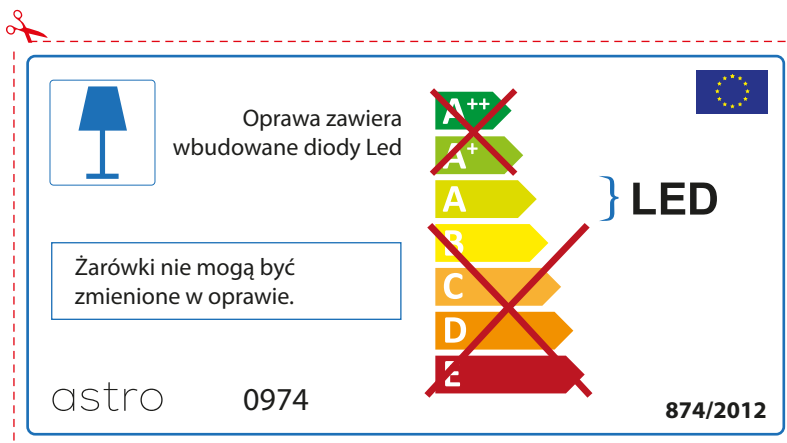

POLISH

Proszę sprawdzić wymiary żarówki czy pasują do danej oprawy , gdyż rozmiary żarówek mogą się różnić w zależności od producenta