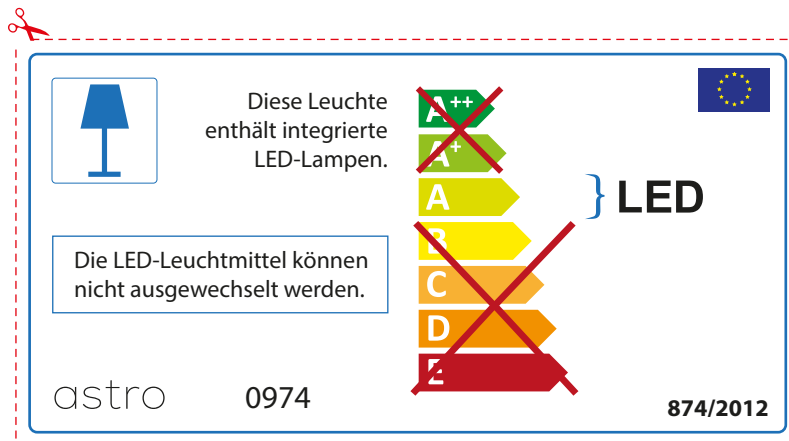

ENGLISH

Please check lamp dimensions for suitable fitting with your luminaire, as lamp sizes may vary between brands

FRENCH

Prenez soin de vérifier le dimensions des lampes (celles-ci varient selon les fournisseurs) afin de vous assurer qu'elles rentrent physiquement dans le luminaire

ITALIAN

Si prega di verificare le dimensioni della lampada per il montaggio adatto con il suo apparecchio di illuminazione, perché le dimensioni della lampada può variare tra le marche

GERMAN

Bitte überprüfen Sie, ob die Abmessungen der Lampe für die Armatur passend sind, da die Größe der Lampen zwischen verschiedenen Marken variieren können