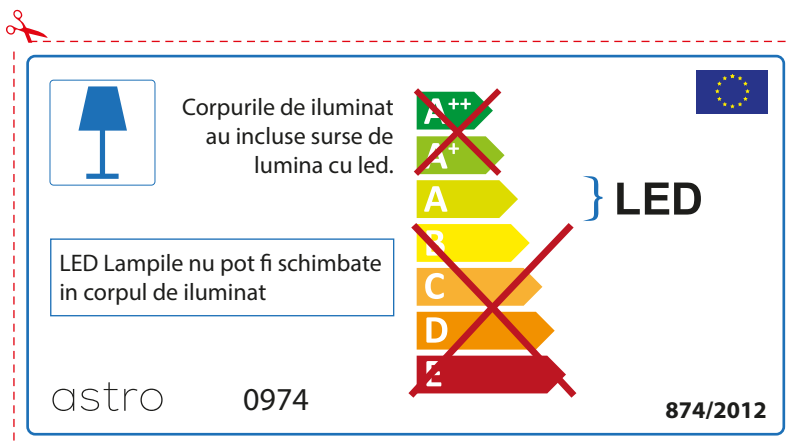

ROMANIAN

Verificati dimensiunea lampilor pentru a se potrivi corpului de iluminat, deoarece aceasta poate varia de la furnizor la furnizor.