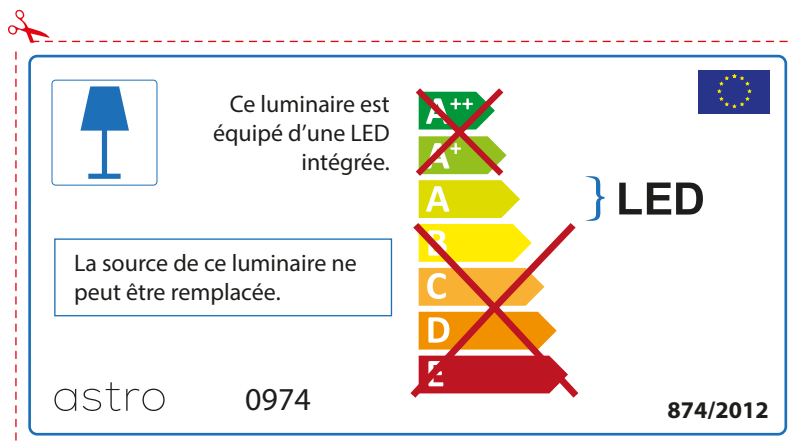

ENGLISH

Please check lamp dimensions for suitable fitting with your luminaire, as lamp sizes may vary between brands

FRENCH

Prenez soin de vérifier le dimensions des lampes (celles-ci varient selon les fournisseurs) afin de vous assurer qu'elles rentrent physiquement dans le luminaire