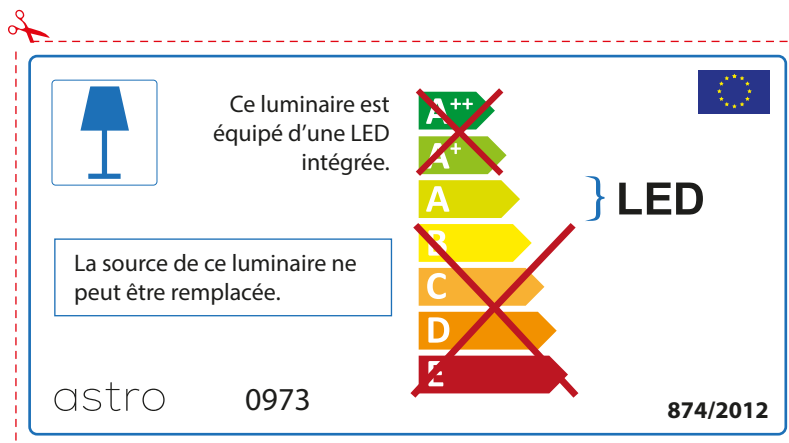

ENGLISH

Please check lamp dimensions for suitable fitting with your luminaire, as lamp sizes may vary between brands

FRENCH

Prenez soin de vérifier le dimensions des lampes (celles-ci varient selon les fournisseurs) afin de vous assurer qu'elles rentrent physiquement dans le luminaire