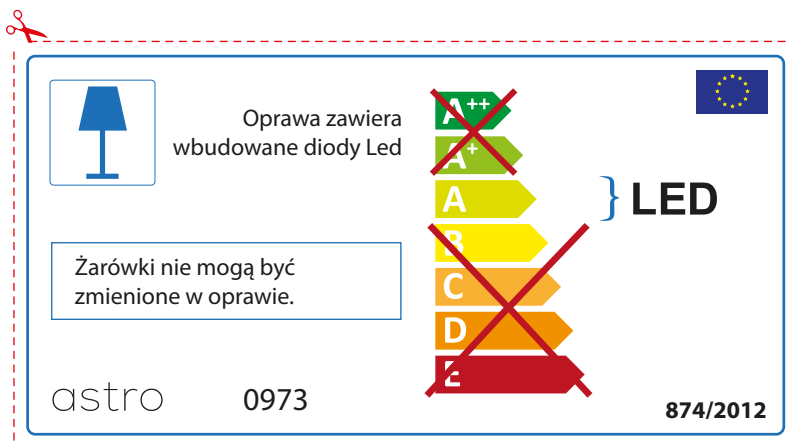

POLISH

Proszę sprawdzić wymiary żarówki czy pasują do danej oprawy , gdyż rozmiary żarówek mogą się różnić w zależności od producenta