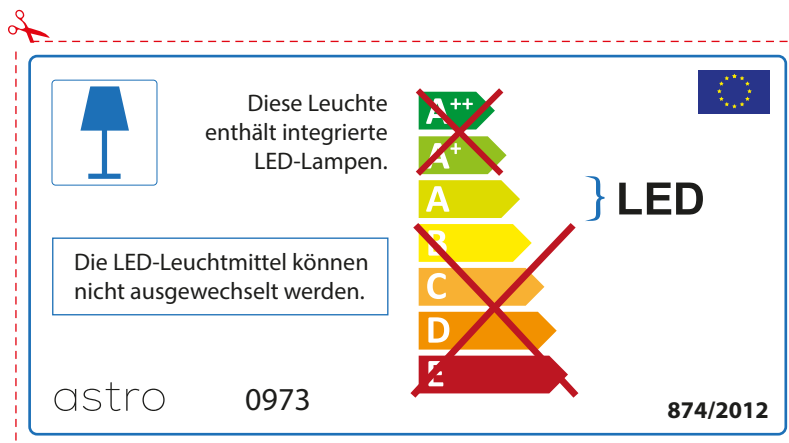

ENGLISH

Please check lamp dimensions for suitable fitting with your luminaire, as lamp sizes may vary between brands

FRENCH

Prenez soin de vérifier le dimensions des lampes (celles-ci varient selon les fournisseurs) afin de vous assurer qu'elles rentrent physiquement dans le luminaire

ITALIAN

Si prega di verificare le dimensioni della lampada per il montaggio adatto con il suo apparecchio di illuminazione, perché le dimensioni della lampada può variare tra le marche

GERMAN

Bitte überprüfen Sie, ob die Abmessungen der Lampe für die Armatur passend sind, da die Größe der Lampen zwischen verschiedenen Marken variieren können