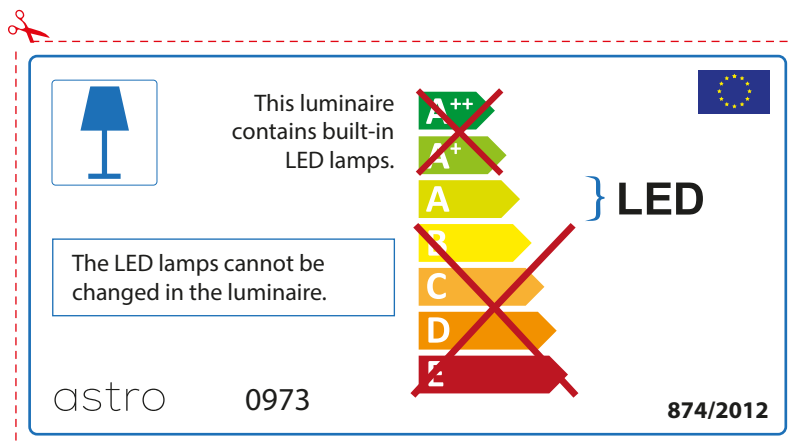

ENGLISH

Please check lamp dimensions for suitable fitting with your luminaire, as lamp sizes may vary between brands

FRENCH

Prenez soin de vérifier le dimensions des lampes (celles-ci varient selon les fournisseurs) afin de vous assurer qu'elles rentrent physiquement dans le luminaire