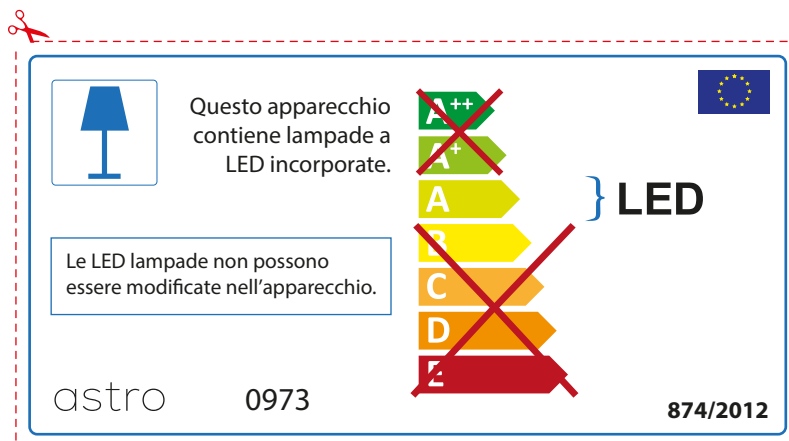

ENGLISH

Please check lamp dimensions for suitable fitting with your luminaire, as lamp sizes may vary between brands

FRENCH

Prenez soin de vérifier le dimensions des lampes (celles-ci varient selon les fournisseurs) afin de vous assurer qu'elles rentrent physiquement dans le luminaire

ITALIAN

Si prega di verificare le dimensioni della lampada per il montaggio adatto con il suo apparecchio di illuminazione, perché le dimensioni della lampada può variare tra le marche

GERMAN

Bitte überprüfen Sie, ob die Abmessungen der Lampe für die Armatur passend sind, da die Größe der Lampen zwischen verschiedenen Marken variieren können