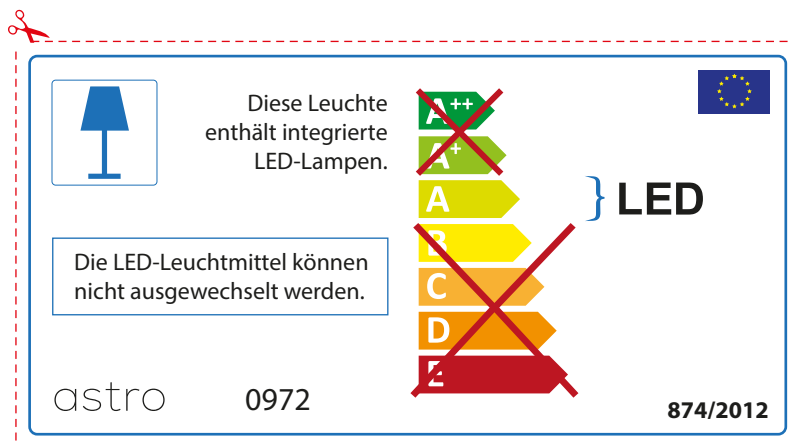

GERMAN

Bitte überprüfen Sie, ob die Abmessungen der Lampe für die Armatur passend sind, da die Größe der Lampen zwischen verschiedenen Marken variieren können