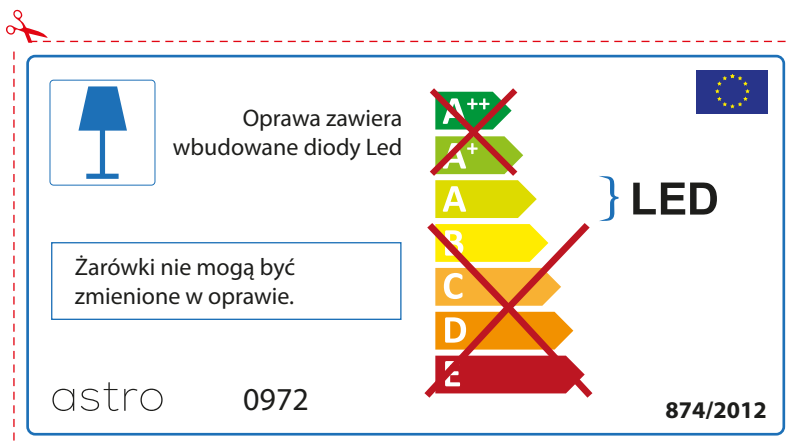

POLISH

Proszę sprawdzić wymiary żarówki czy pasują do danej oprawy , gdyż rozmiary żarówek mogą się różnić w zależności od producenta