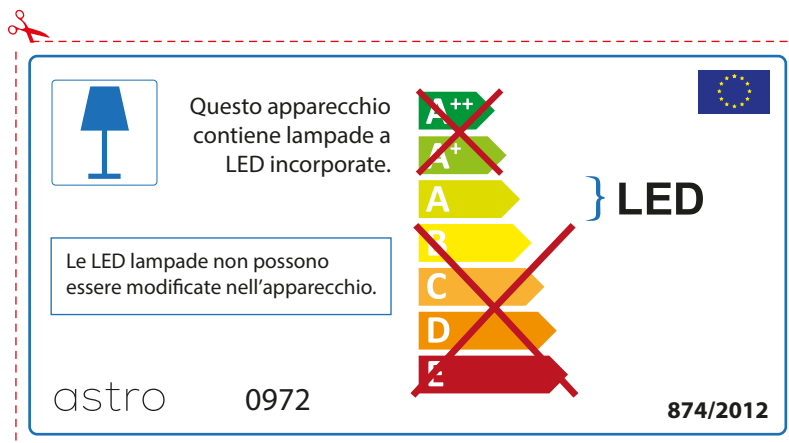

ITALIAN

Si prega di verificare le dimensioni della lampada per il montaggio adatto con il suo apparecchio di illuminazione, perché le dimensioni della lampada può variare tra le marche