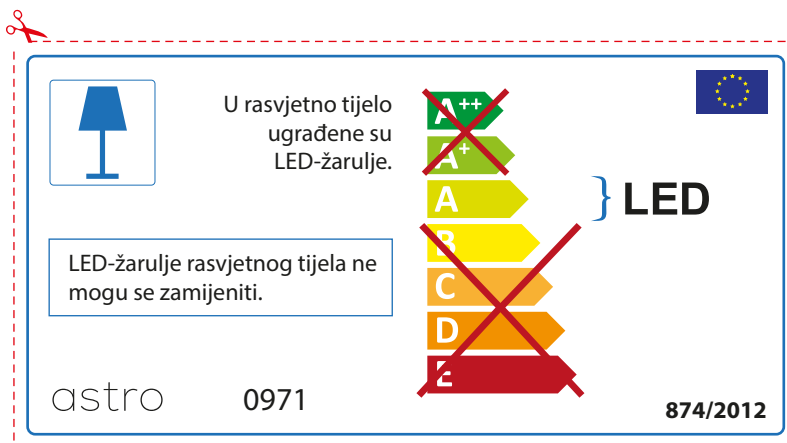

Por favor verifique as dimensões das lâmpadas compatíveis com a luminária, pois as mesmas podem variar de marcar para marcar

astro 0971

 Esta luminária contém lâmpada led incluída.

~~A++~~
~~A+~~
A } LED
~~B~~
~~C~~
~~D~~
~~E~~

As LED lâmpadas não podem ser alteradas na luminária.

874/2012 

 Esta luminária contém lâmpada led incluída. 

As LED lâmpadas não podem ser alteradas na luminária.

~~A++~~
~~A+~~
A } LED
~~B~~
~~C~~
~~D~~
~~E~~

astro 0971 874/2012

ROMANIAN

Verificati dimensiunea lampilor pentru a se potrivi corpului de iluminat, deoarece aceasta poate varia de la furnizor la furnizor.

CROATIAN

Provjerite veličinu žarulje prije umetanja u rasvjetno tijelo jer se veličina žarulja razlikuje ovisno o proizvođaču

SPANISH

Por favor, comprobar las dimensiones de las lámparas para esta luminaria. Las dimensiones de las lámparas pueden variar entre las diferentes marcas

astro 0971

 Esta luminaria incluye lámparas LED integradas.