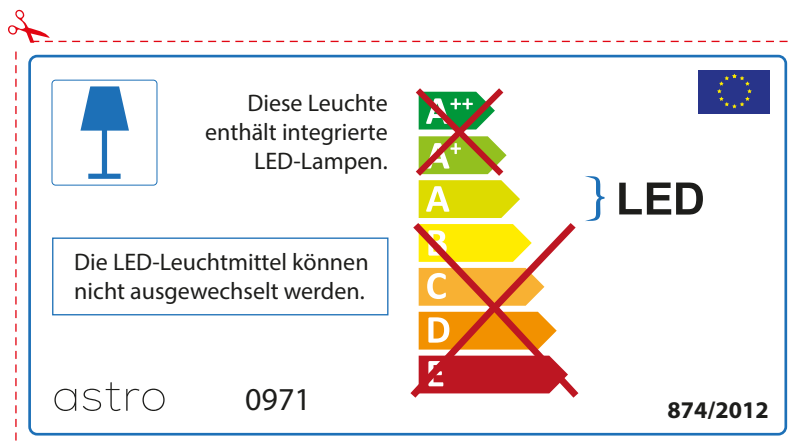

GERMAN

Bitte überprüfen Sie, ob die Abmessungen der Lampe für die Armatur passend sind, da die Größe der Lampen zwischen verschiedenen Marken variieren können