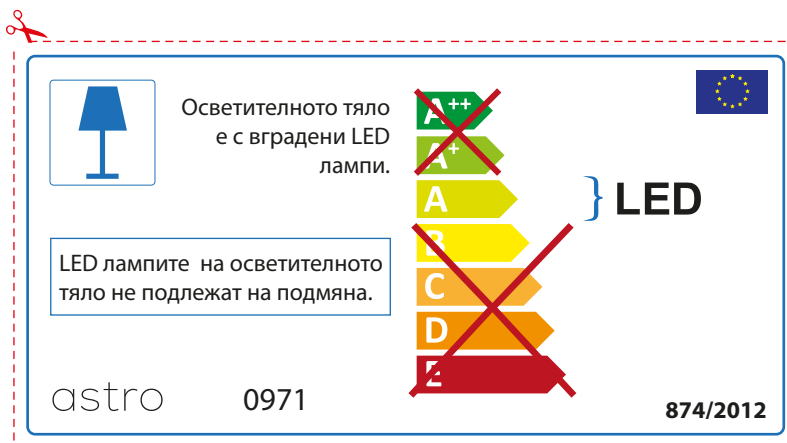

BULGARIAN

Моля проверете дали вида и размера на ел. лампите са подходящи за осветителното тяло