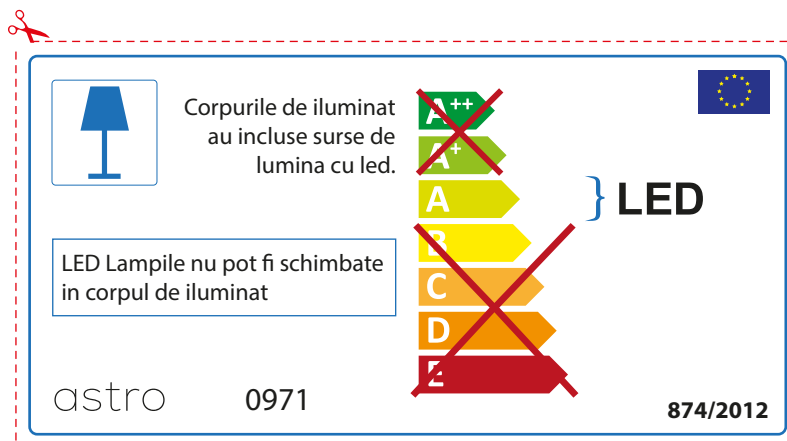

ROMANIAN

Verificati dimensiunea lampilor pentru a se potrivi corpului de iluminat, deoarece aceasta poate varia de la furnizor la furnizor.