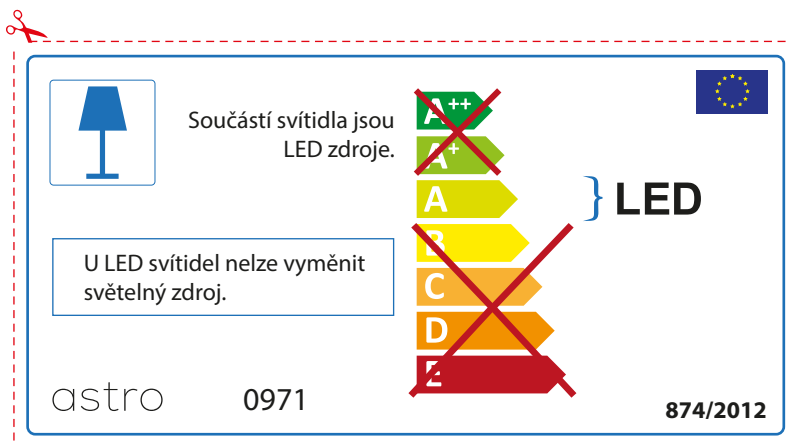

CZECH

Zkontrolujte prosím rozměr světelného zdroje pro svítidlo, protože se liší u různých značek