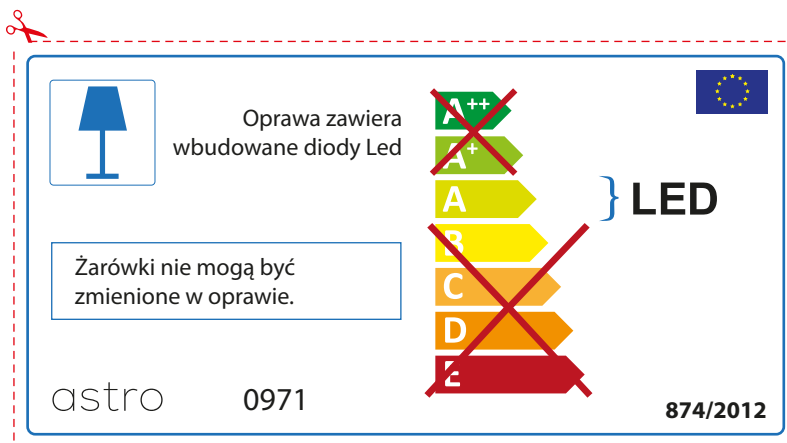

POLISH

Proszę sprawdzić wymiary żarówki czy pasują do danej oprawy , gdyż rozmiary żarówek mogą się różnić w zależności od producenta