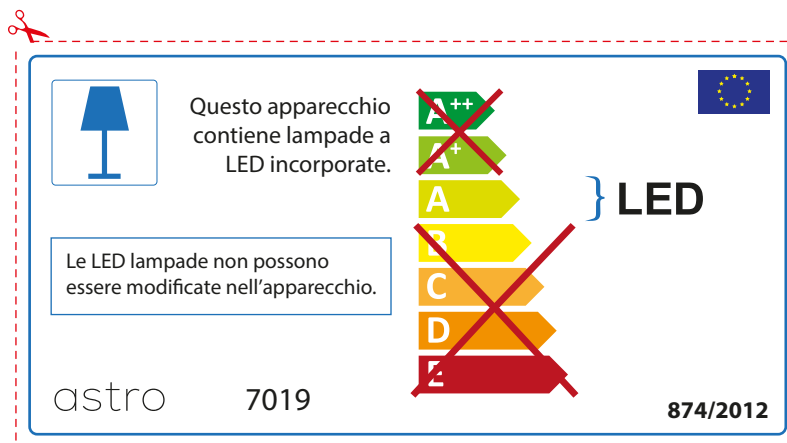

ITALIAN

Si prega di verificare le dimensioni della lampada per il montaggio adatto con il suo apparecchio di illuminazione, perché le dimensioni della lampada può variare tra le marche