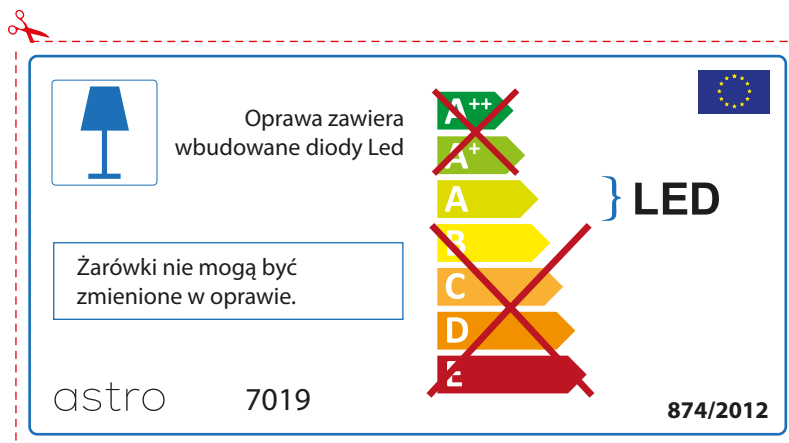

POLISH

Proszę sprawdzić wymiary żarówki czy pasują do danej oprawy , gdyż rozmiary żarówek mogą się różnić w zależności od producenta