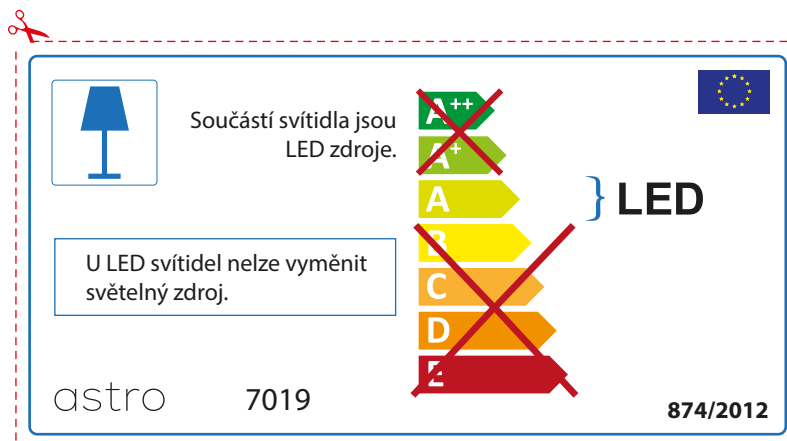

CZECH

Zkontrolujte prosím rozměr světelného zdroje pro svítidlo, protože se liší u různých značek