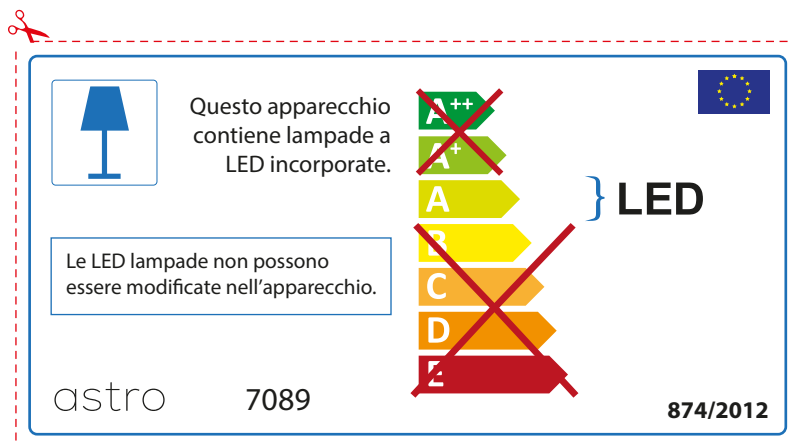

ITALIAN

Si prega di verificare le dimensioni della lampada per il montaggio adatto con il suo apparecchio di illuminazione, perché le dimensioni della lampada può variare tra le marche