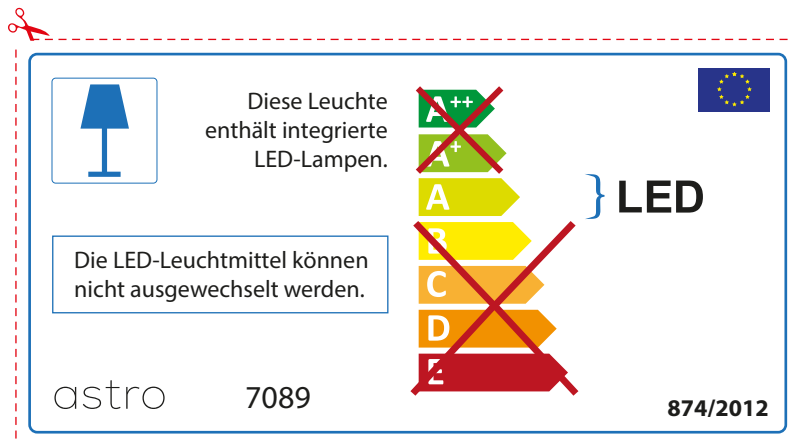

GERMAN

Bitte überprüfen Sie, ob die Abmessungen der Lampe für die Armatur passend sind, da die Größe der Lampen zwischen verschiedenen Marken variieren können