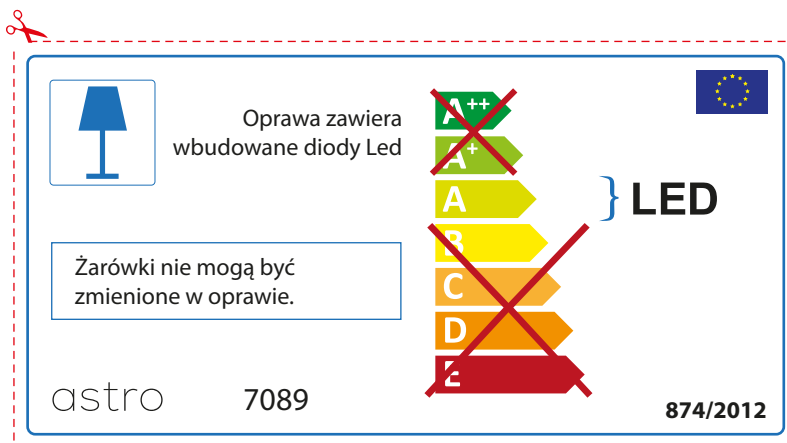

astro 7089

 Tá lampaí LED ionsuite sa lonrán seo.

~~A++~~
~~A+~~
A } LED
~~B~~
~~C~~
~~D~~
~~E~~

Ní féidir na lampaí LED sa lonrán a athrú.

874/2012 

 Tá lampaí LED ionsuite sa lonrán seo. 

Ní féidir na lampaí LED sa lonrán a athrú.

~~A++~~
~~A+~~
A } LED
~~B~~
~~C~~
~~D~~
~~E~~

astro 7089 874/2012

POLISH

Proszę sprawdzić wymiary żarówki czy pasują do danej oprawy , gdyż rozmiary żarówek mogą się różnić w zależności od producenta

PORTUGUESE

Por favor verifique as dimensões das lâmpadas compatíveis com a luminária, pois as mesmas podem variar de marcar para marcar

astro 7089

 Esta luminária contém lâmpada led incluída.

~~A++~~
~~A+~~
A } LED
~~B~~
~~C~~
~~D~~
~~E~~