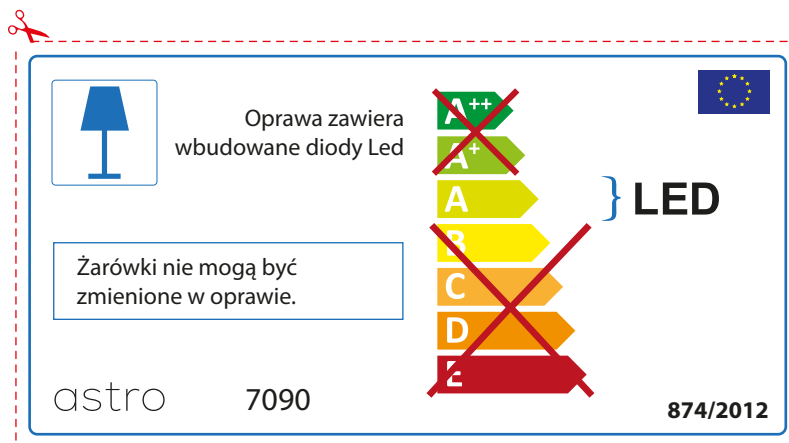

POLISH

Proszę sprawdzić wymiary żarówki czy pasują do danej oprawy , gdyż rozmiary żarówek mogą się różnić w zależności od producenta