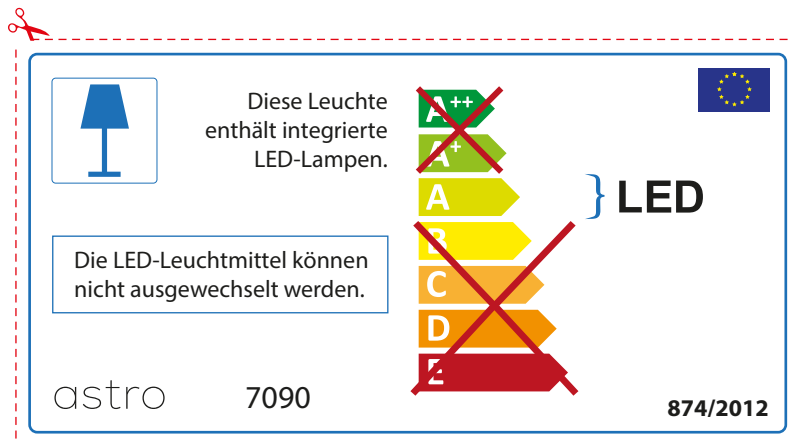

GERMAN

Bitte überprüfen Sie, ob die Abmessungen der Lampe für die Armatur passend sind, da die Größe der Lampen zwischen verschiedenen Marken variieren können