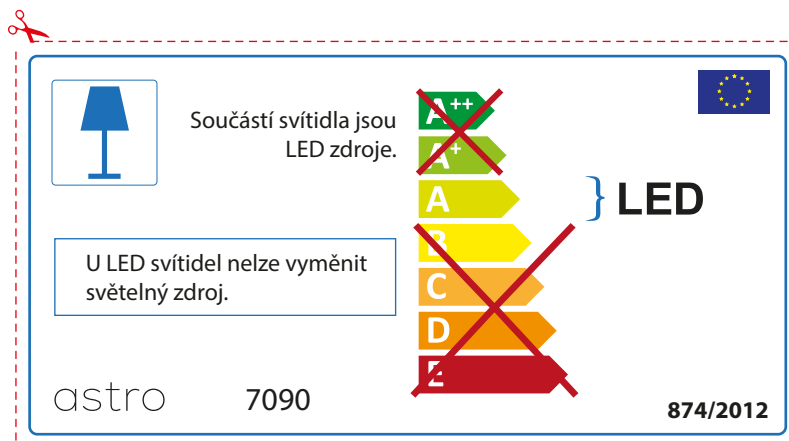

CZECH

Zkontrolujte prosím rozměr světelného zdroje pro svítidlo, protože se liší u různých značek