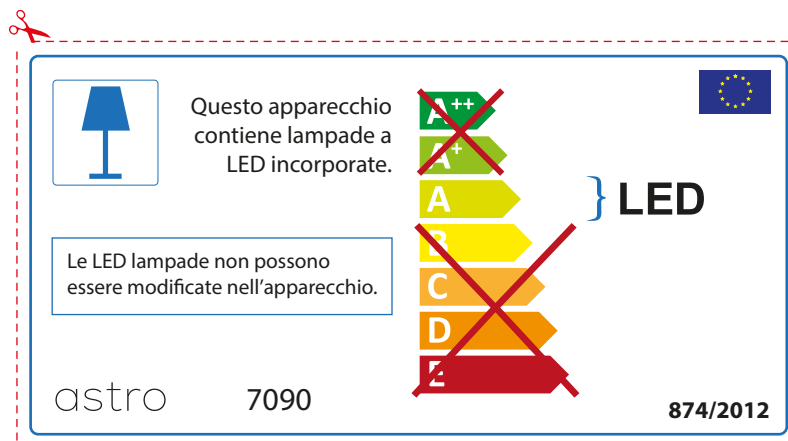

ITALIAN

Si prega di verificare le dimensioni della lampada per il montaggio adatto con il suo apparecchio di illuminazione, perché le dimensioni della lampada può variare tra le marche