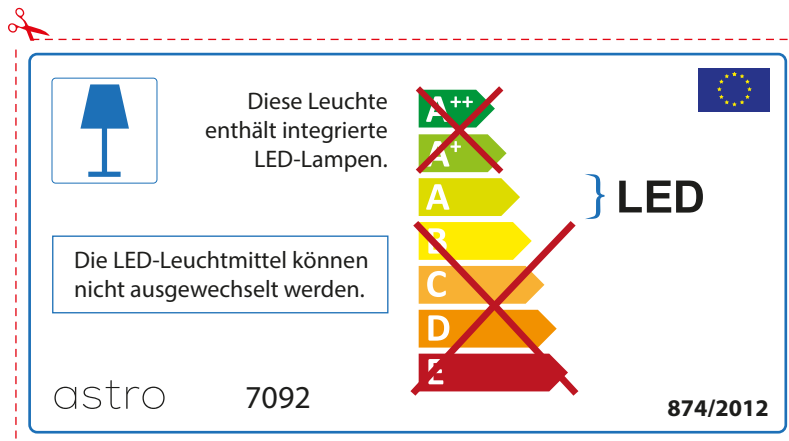

GERMAN

Bitte überprüfen Sie, ob die Abmessungen der Lampe für die Armatur passend sind, da die Größe der Lampen zwischen verschiedenen Marken variieren können