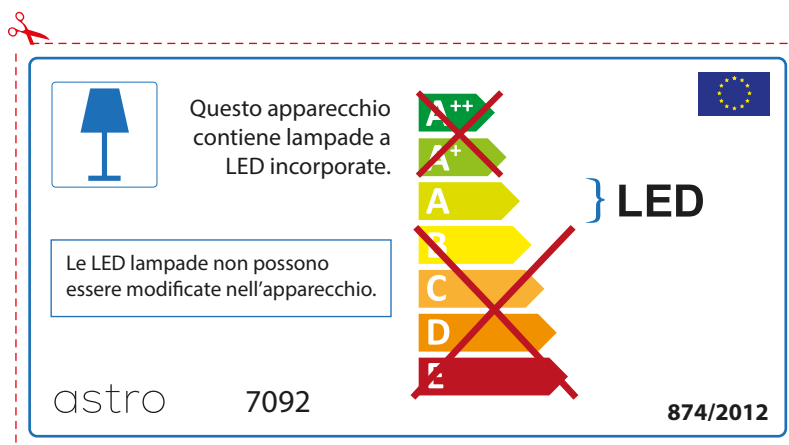

ITALIAN

Si prega di verificare le dimensioni della lampada per il montaggio adatto con il suo apparecchio di illuminazione, perché le dimensioni della lampada può variare tra le marche