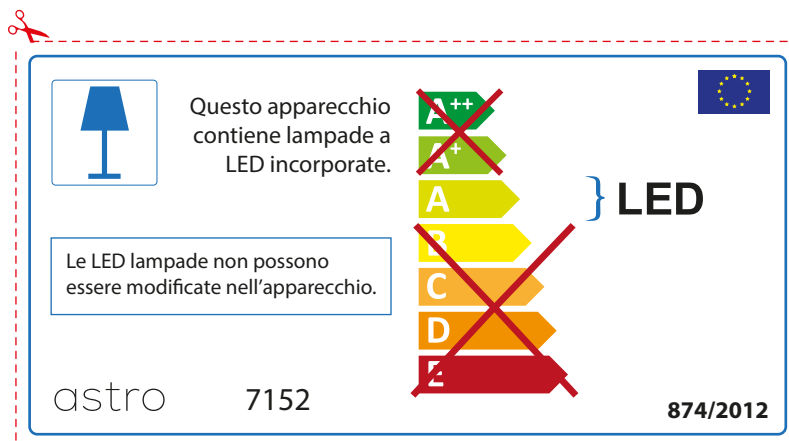

ENGLISH

Please check lamp dimensions for suitable fitting with your luminaire, as lamp sizes may vary between brands

FRENCH

Prenez soin de vérifier le dimensions des lampes (celles-ci varient selon les fournisseurs) afin de vous assurer qu'elles rentrent physiquement dans le luminaire

ITALIAN

Si prega di verificare le dimensioni della lampada per il montaggio adatto con il suo apparecchio di illuminazione, perché le dimensioni della lampada può variare tra le marche

GERMAN

Bitte überprüfen Sie, ob die Abmessungen der Lampe für die Armatur passend sind, da die Größe der Lampen zwischen verschiedenen Marken variieren können