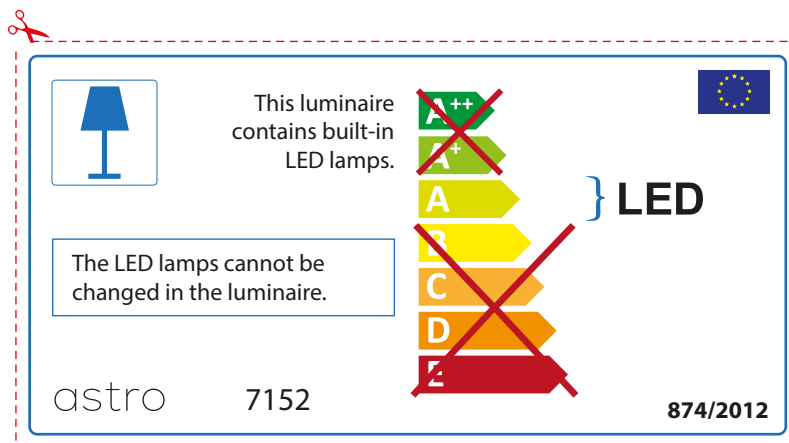

ENGLISH

Please check lamp dimensions for suitable fitting with your luminaire, as lamp sizes may vary between brands

FRENCH

Prenez soin de vérifier le dimensions des lampes (celles-ci varient selon les fournisseurs) afin de vous assurer qu'elles rentrent physiquement dans le luminaire