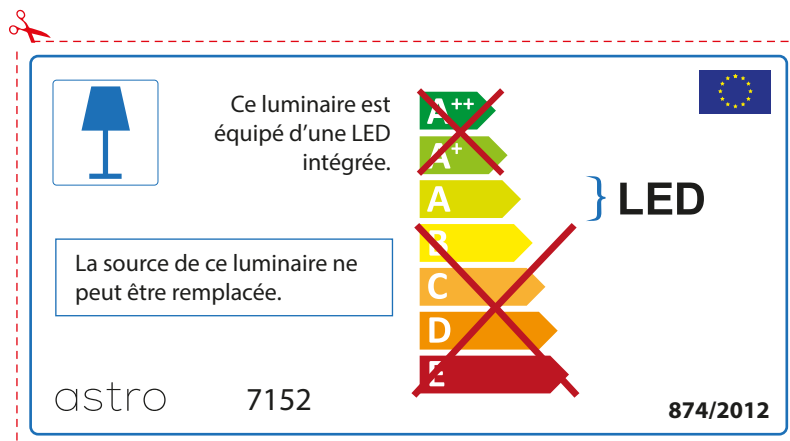

ENGLISH

Please check lamp dimensions for suitable fitting with your luminaire, as lamp sizes may vary between brands

FRENCH

Prenez soin de vérifier le dimensions des lampes (celles-ci varient selon les fournisseurs) afin de vous assurer qu'elles rentrent physiquement dans le luminaire

ITALIAN

Si prega di verificare le dimensioni della lampada per il montaggio adatto con il suo apparecchio di illuminazione, perché le dimensioni della lampada può variare tra le marche

GERMAN

Bitte überprüfen Sie, ob die Abmessungen der Lampe für die Armatur passend sind, da die Größe der Lampen zwischen verschiedenen Marken variieren können