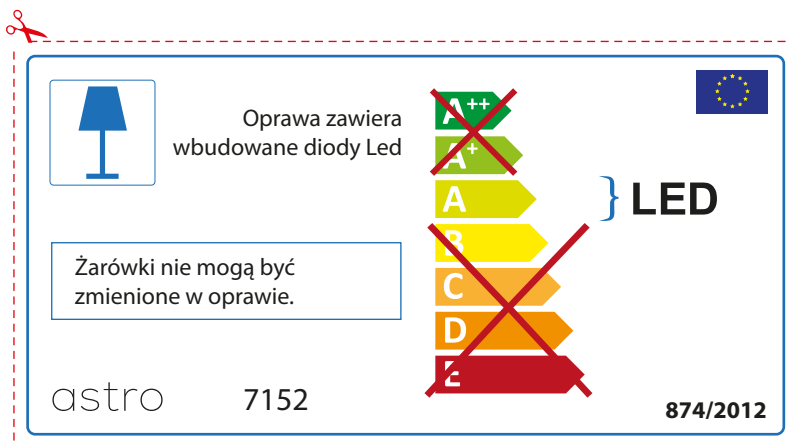

POLISH

Proszę sprawdzić wymiary żarówki czy pasują do danej oprawy , gdyż rozmiary żarówek mogą się różnić w zależności od producenta