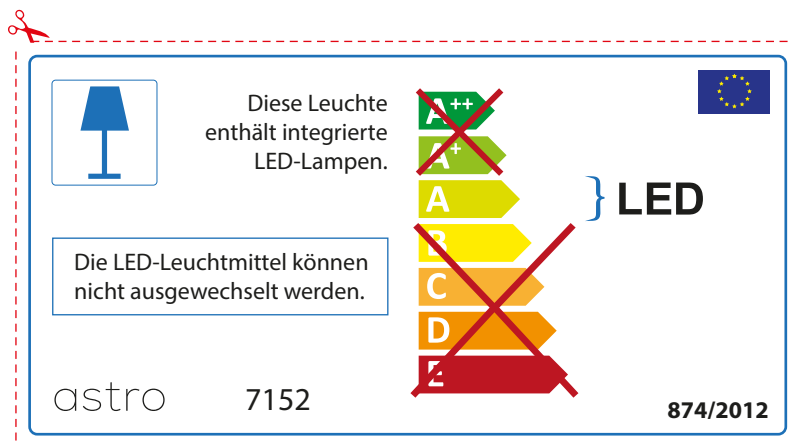

ENGLISH

Please check lamp dimensions for suitable fitting with your luminaire, as lamp sizes may vary between brands

FRENCH

Prenez soin de vérifier le dimensions des lampes (celles-ci varient selon les fournisseurs) afin de vous assurer qu'elles rentrent physiquement dans le luminaire

ITALIAN

Si prega di verificare le dimensioni della lampada per il montaggio adatto con il suo apparecchio di illuminazione, perché le dimensioni della lampada può variare tra le marche

GERMAN

Bitte überprüfen Sie, ob die Abmessungen der Lampe für die Armatur passend sind, da die Größe der Lampen zwischen verschiedenen Marken variieren können