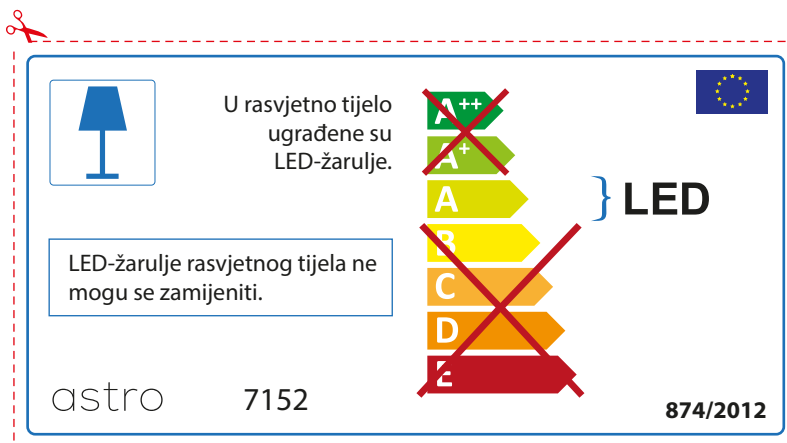

CROATIAN

Provjerite veličinu žarulje prije umetanja u rasvjetno tijelo jer se veličina žarulja razlikuje ovisno o proizvođaču