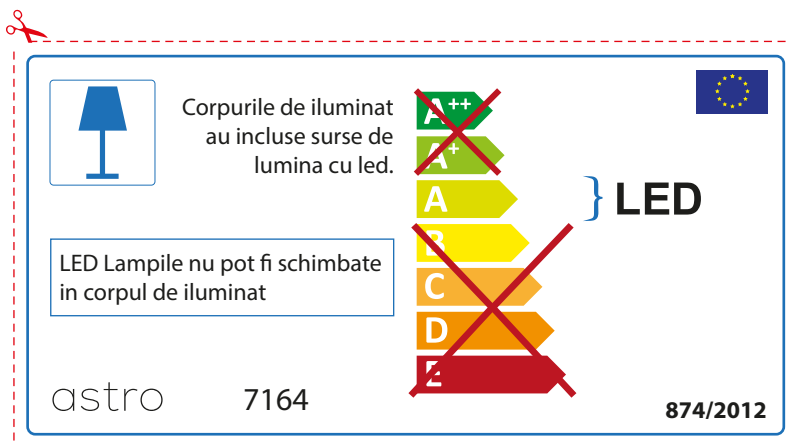

ROMANIAN

Verificati dimensiunea lampilor pentru a se potrivi corpului de iluminat, deoarece aceasta poate varia de la furnizor la furnizor.