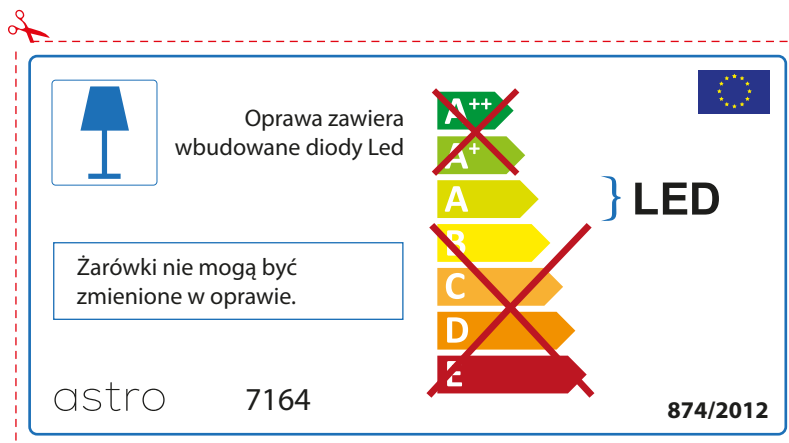

POLISH

Proszę sprawdzić wymiary żarówki czy pasują do danej oprawy , gdyż rozmiary żarówek mogą się różnić w zależności od producenta