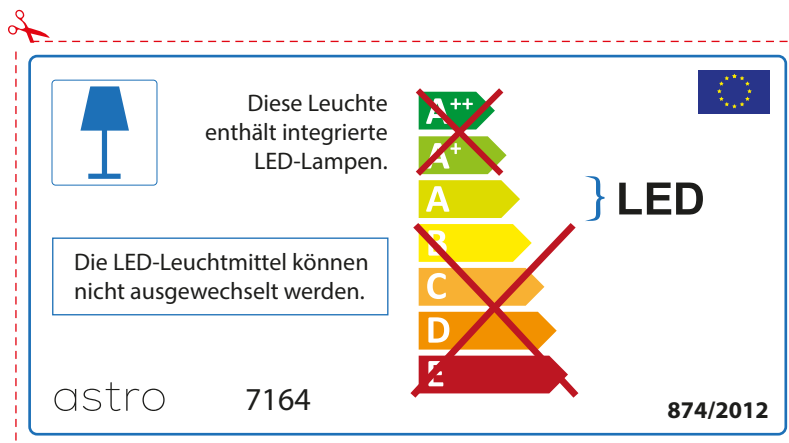

GERMAN

Bitte überprüfen Sie, ob die Abmessungen der Lampe für die Armatur passend sind, da die Größe der Lampen zwischen verschiedenen Marken variieren können