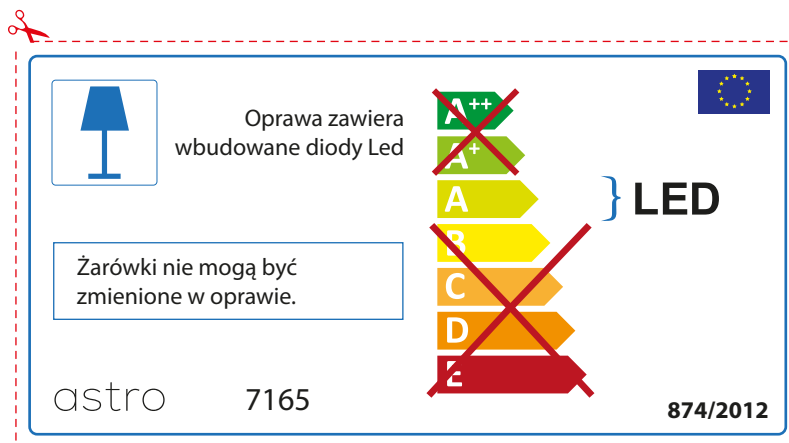

POLISH

Proszę sprawdzić wymiary żarówki czy pasują do danej oprawy , gdyż rozmiary żarówek mogą się różnić w zależności od producenta