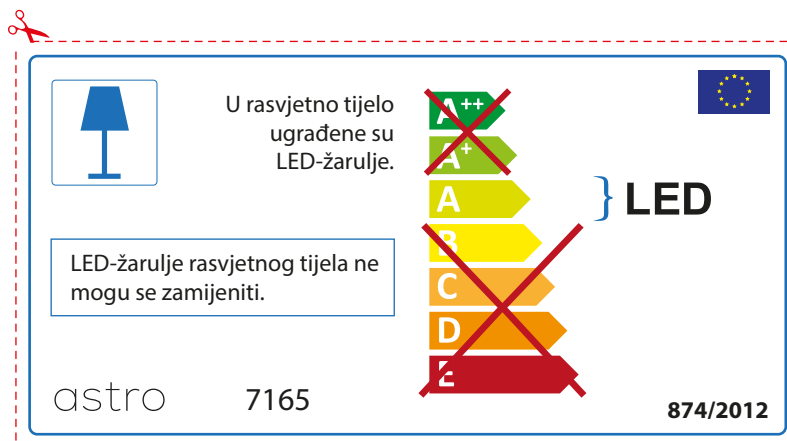

CROATIAN

Provjerite veličinu žarulje prije umetanja u rasvjetno tijelo jer se veličina žarulja razlikuje ovisno o proizvođaču