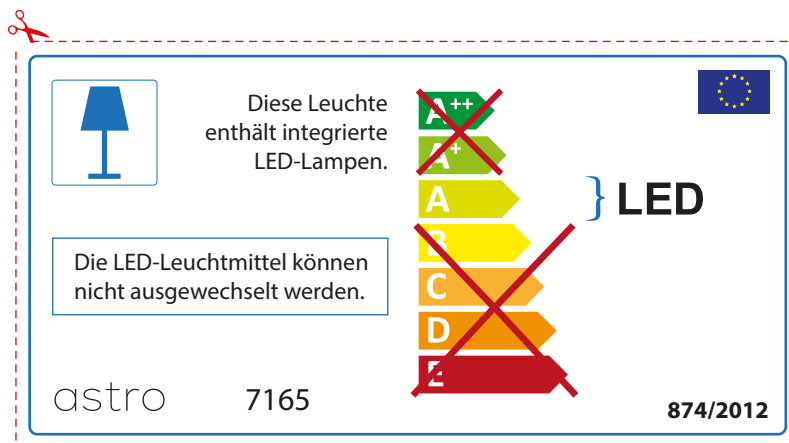

GERMAN

Bitte überprüfen Sie, ob die Abmessungen der Lampe für die Armatur passend sind, da die Größe der Lampen zwischen verschiedenen Marken variieren können