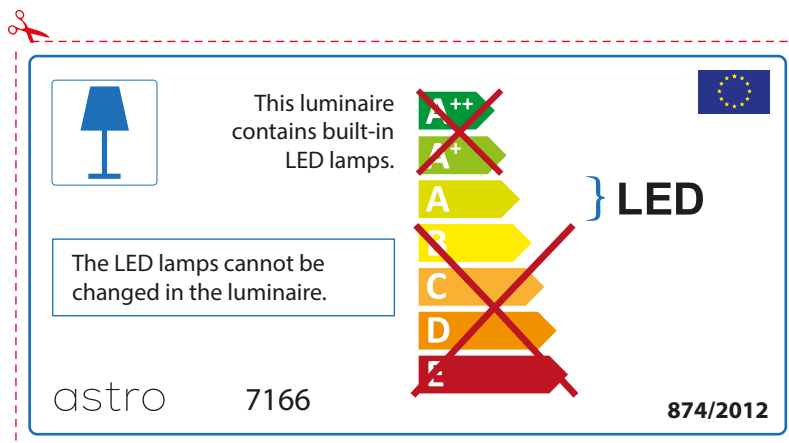

## ENGLISH

Please check lamp dimensions for suitable fitting with your luminaire, as lamp sizes may vary between brands

## FRENCH

Prenez soin de vérifier le dimensions des lampes (celles-ci varient selon les fournisseurs) afin de vous assurer qu'elles rentrent physiquement dans le luminaire