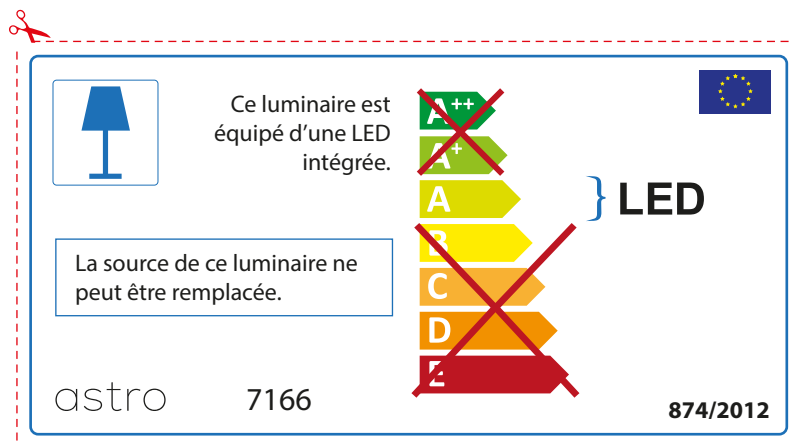

## ENGLISH

Please check lamp dimensions for suitable fitting with your luminaire, as lamp sizes may vary between brands

## FRENCH

Prenez soin de vérifier le dimensions des lampes (celles-ci varient selon les fournisseurs) afin de vous assurer qu'elles rentrent physiquement dans le luminaire