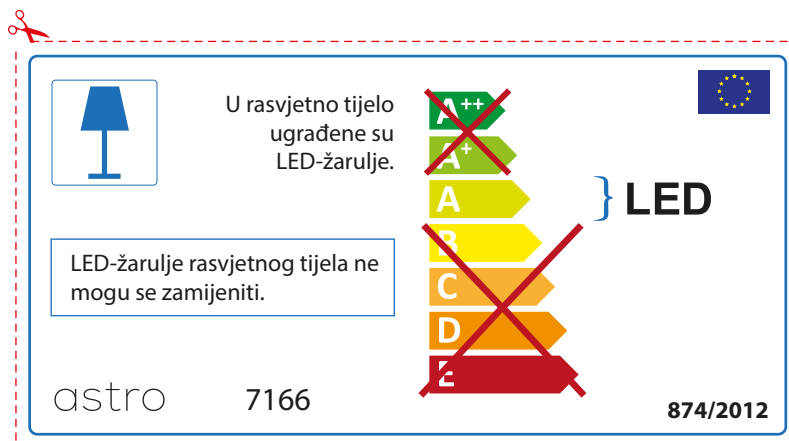

CROATIAN

Provjerite veličinu žarulje prije umetanja u rasvjetno tijelo jer se veličina žarulja razlikuje ovisno o proizvođaču