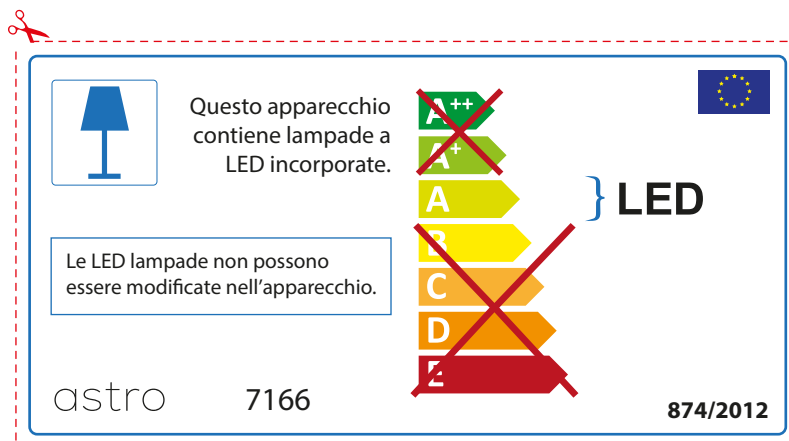

ITALIAN

Si prega di verificare le dimensioni della lampada per il montaggio adatto con il suo apparecchio di illuminazione, perché le dimensioni della lampada può variare tra le marche