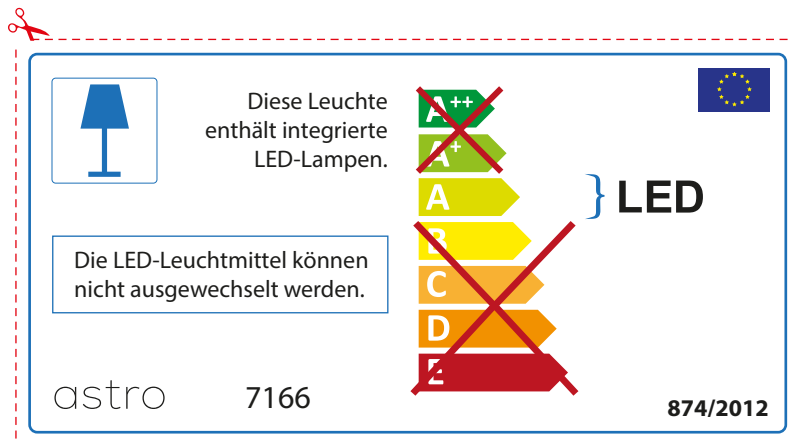

GERMAN

Bitte überprüfen Sie, ob die Abmessungen der Lampe für die Armatur passend sind, da die Größe der Lampen zwischen verschiedenen Marken variieren können