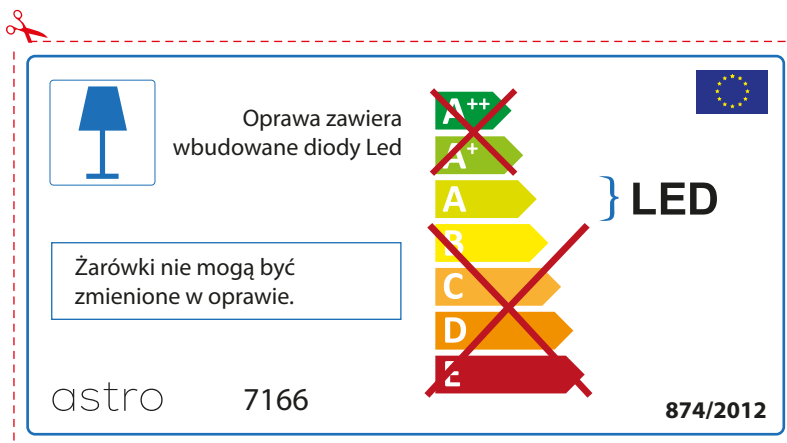

POLISH

Proszę sprawdzić wymiary żarówki czy pasują do danej oprawy , gdyż rozmiary żarówek mogą się różnić w zależności od producenta