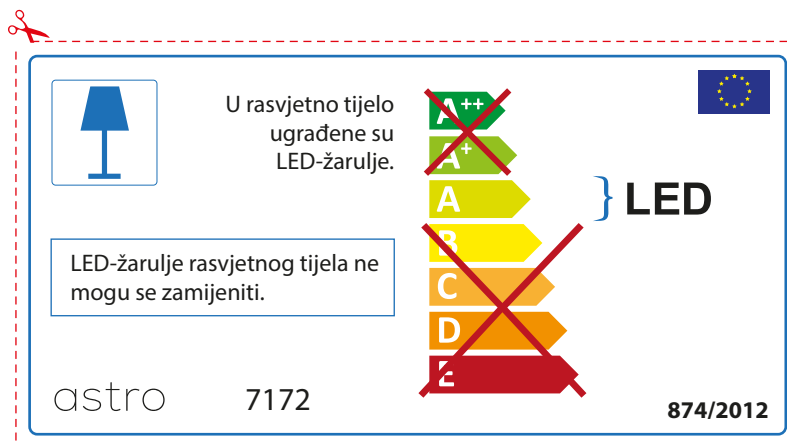

~~A++~~
~~A+~~
A } LED
~~B~~
~~C~~
~~D~~
~~E~~

astro 7172 874/2012

ROMANIAN

Verificati dimensiunea lampilor pentru a se potrivi corpului de iluminat, deoarece aceasta poate varia de la furnizor la furnizor.

astro 7172

 Corpurile de iluminat au incluse surse de lumina cu led.

~~A++~~
~~A+~~
A } LED
~~B~~
~~C~~
~~D~~
~~E~~

LED Lampile nu pot fi schimbate in corpul de iluminat

874/2012 

 Corpurile de iluminat au incluse surse de lumina cu led.

LED Lampile nu pot fi schimbate in corpul de iluminat

~~A++~~
~~A+~~
A } LED
~~B~~
~~C~~
~~D~~
~~E~~

astro 7172 

874/2012

CROATIAN

Provjerite veličinu žarulje prije umetanja u rasvjetno tijelo jer se veličina žarulja razlikuje ovisno o proizvođaču

SPANISH

Por favor, comprobar las dimensiones de las lámparas para esta luminaria. Las dimensiones de las lámparas pueden variar entre las diferentes marcas

astro 7172

 Esta luminaria incluye lámparas LED integradas.