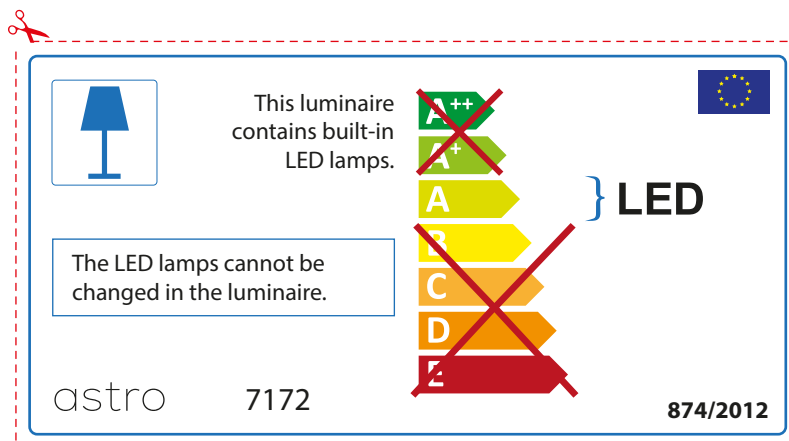

ENGLISH

Please check lamp dimensions for suitable fitting with your luminaire, as lamp sizes may vary between brands

FRENCH

Prenez soin de vérifier le dimensions des lampes (celles-ci varient selon les fournisseurs) afin de vous assurer qu'elles rentrent physiquement dans le luminaire