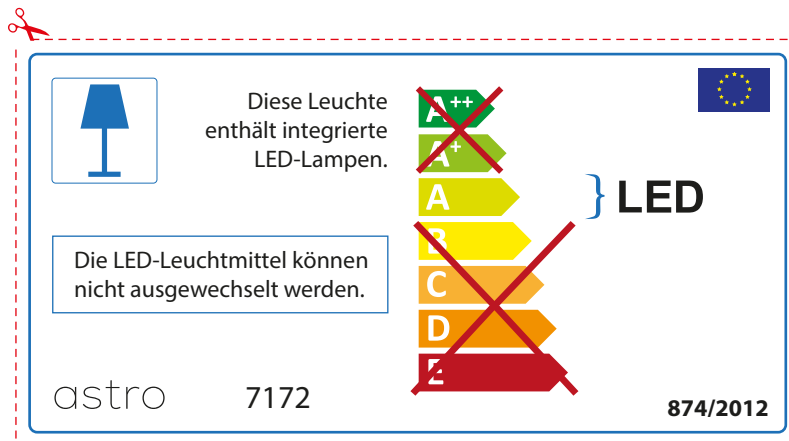

ENGLISH

Please check lamp dimensions for suitable fitting with your luminaire, as lamp sizes may vary between brands

FRENCH

Prenez soin de vérifier le dimensions des lampes (celles-ci varient selon les fournisseurs) afin de vous assurer qu'elles rentrent physiquement dans le luminaire

ITALIAN

Si prega di verificare le dimensioni della lampada per il montaggio adatto con il suo apparecchio di illuminazione, perché le dimensioni della lampada può variare tra le marche

GERMAN

Bitte überprüfen Sie, ob die Abmessungen der Lampe für die Armatur passend sind, da die Größe der Lampen zwischen verschiedenen Marken variieren können