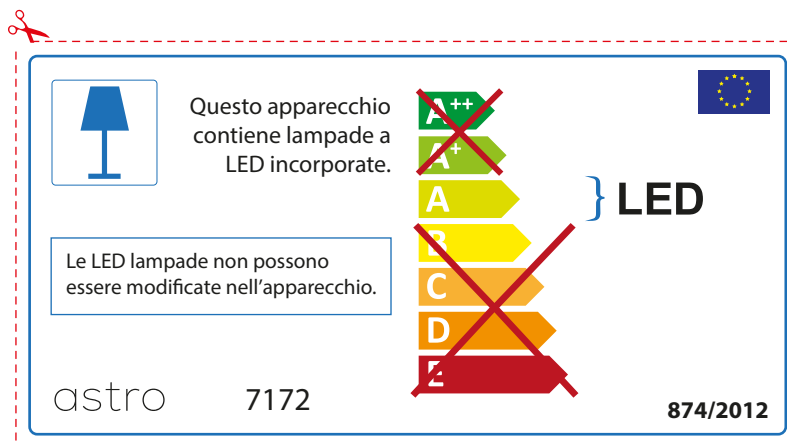

ENGLISH

Please check lamp dimensions for suitable fitting with your luminaire, as lamp sizes may vary between brands

FRENCH

Prenez soin de vérifier le dimensions des lampes (celles-ci varient selon les fournisseurs) afin de vous assurer qu'elles rentrent physiquement dans le luminaire

ITALIAN

Si prega di verificare le dimensioni della lampada per il montaggio adatto con il suo apparecchio di illuminazione, perché le dimensioni della lampada può variare tra le marche

GERMAN

Bitte überprüfen Sie, ob die Abmessungen der Lampe für die Armatur passend sind, da die Größe der Lampen zwischen verschiedenen Marken variieren können