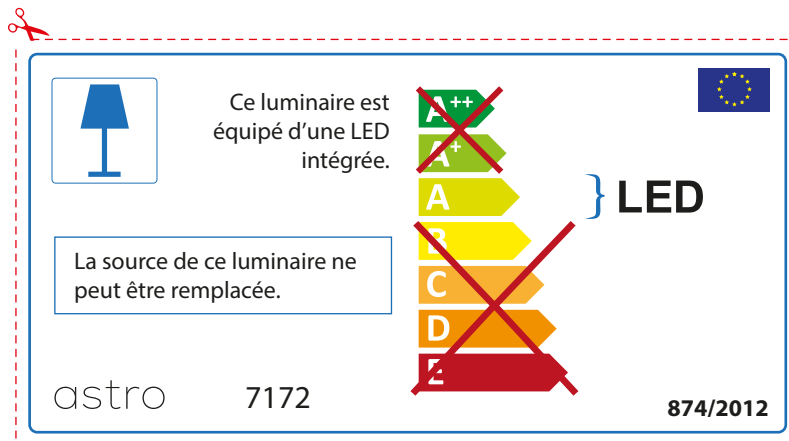

ENGLISH

Please check lamp dimensions for suitable fitting with your luminaire, as lamp sizes may vary between brands

FRENCH

Prenez soin de vérifier le dimensions des lampes (celles-ci varient selon les fournisseurs) afin de vous assurer qu'elles rentrent physiquement dans le luminaire