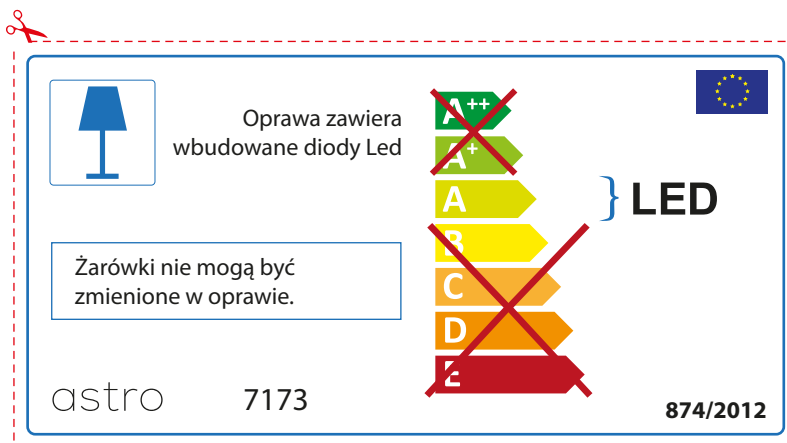

POLISH

Proszę sprawdzić wymiary żarówki czy pasują do danej oprawy , gdyż rozmiary żarówek mogą się różnić w zależności od producenta