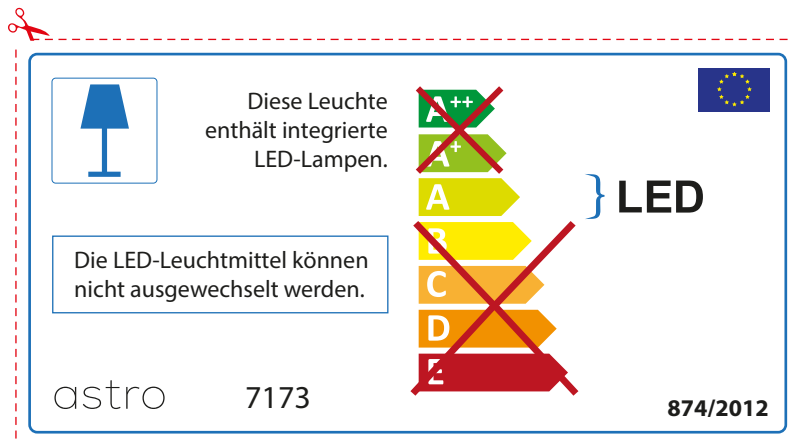

ENGLISH

Please check lamp dimensions for suitable fitting with your luminaire, as lamp sizes may vary between brands

FRENCH

Prenez soin de vérifier le dimensions des lampes (celles-ci varient selon les fournisseurs) afin de vous assurer qu'elles rentrent physiquement dans le luminaire

ITALIAN

Si prega di verificare le dimensioni della lampada per il montaggio adatto con il suo apparecchio di illuminazione, perché le dimensioni della lampada può variare tra le marche

GERMAN

Bitte überprüfen Sie, ob die Abmessungen der Lampe für die Armatur passend sind, da die Größe der Lampen zwischen verschiedenen Marken variieren können