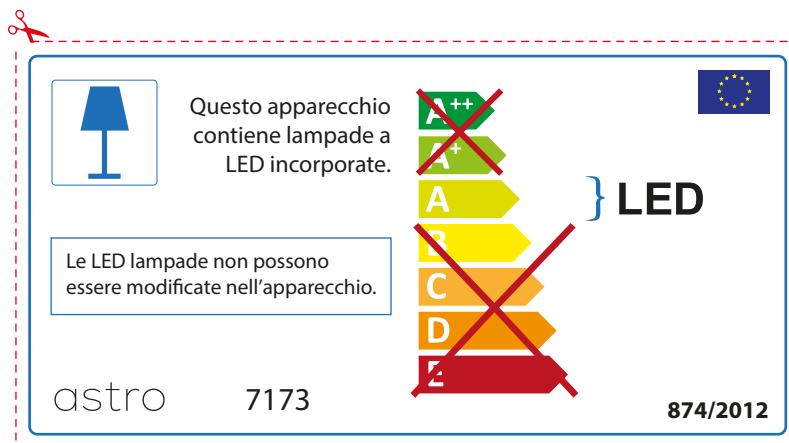

ENGLISH

Please check lamp dimensions for suitable fitting with your luminaire, as lamp sizes may vary between brands

FRENCH

Prenez soin de vérifier le dimensions des lampes (celles-ci varient selon les fournisseurs) afin de vous assurer qu'elles rentrent physiquement dans le luminaire

ITALIAN

Si prega di verificare le dimensioni della lampada per il montaggio adatto con il suo apparecchio di illuminazione, perché le dimensioni della lampada può variare tra le marche

GERMAN

Bitte überprüfen Sie, ob die Abmessungen der Lampe für die Armatur passend sind, da die Größe der Lampen zwischen verschiedenen Marken variieren können