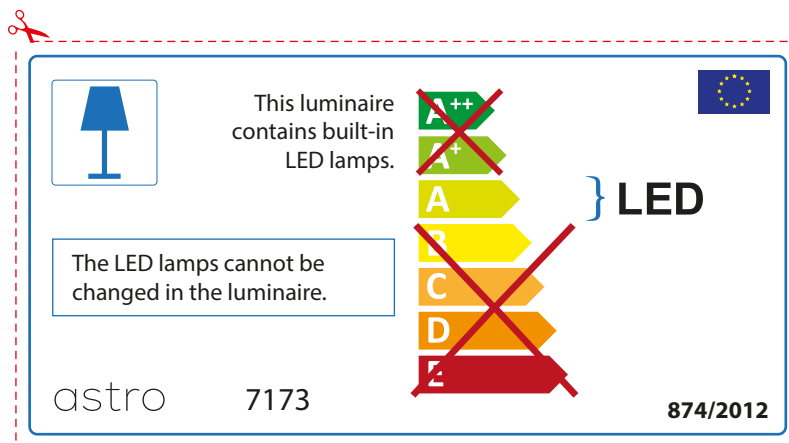

ENGLISH

Please check lamp dimensions for suitable fitting with your luminaire, as lamp sizes may vary between brands

FRENCH

Prenez soin de vérifier le dimensions des lampes (celles-ci varient selon les fournisseurs) afin de vous assurer qu'elles rentrent physiquement dans le luminaire