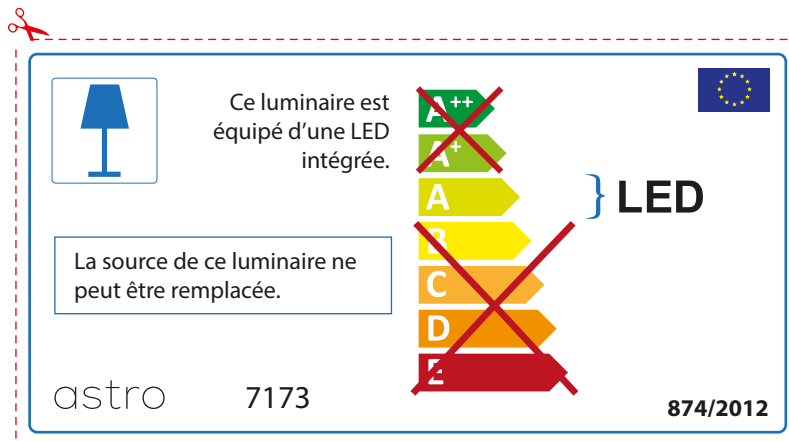

ENGLISH

Please check lamp dimensions for suitable fitting with your luminaire, as lamp sizes may vary between brands

FRENCH

Prenez soin de vérifier le dimensions des lampes (celles-ci varient selon les fournisseurs) afin de vous assurer qu'elles rentrent physiquement dans le luminaire