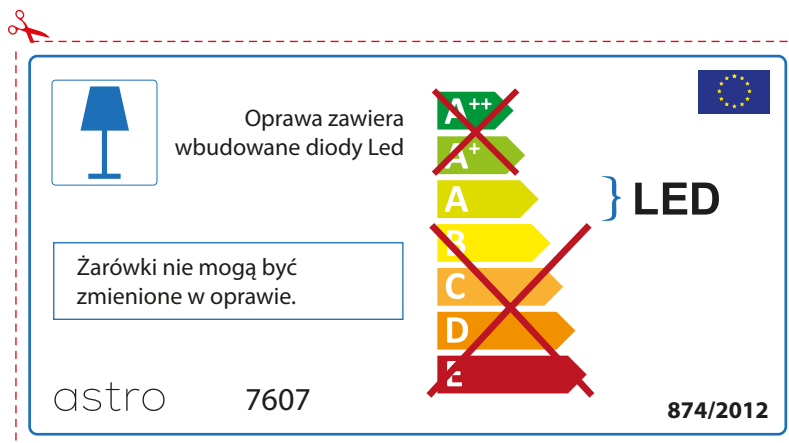

POLISH

Proszę sprawdzić wymiary żarówki czy pasują do danej oprawy , gdyż rozmiary żarówek mogą się różnić w zależności od producenta