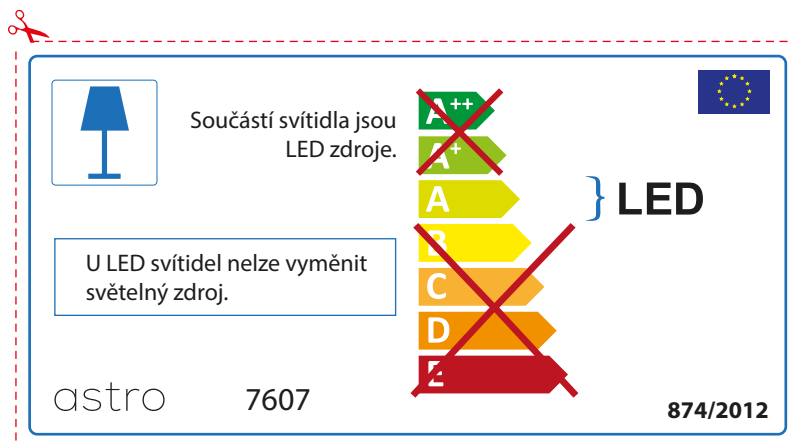

CZECH

Zkontrolujte prosím rozměr světelného zdroje pro svítidlo, protože se liší u různých značek