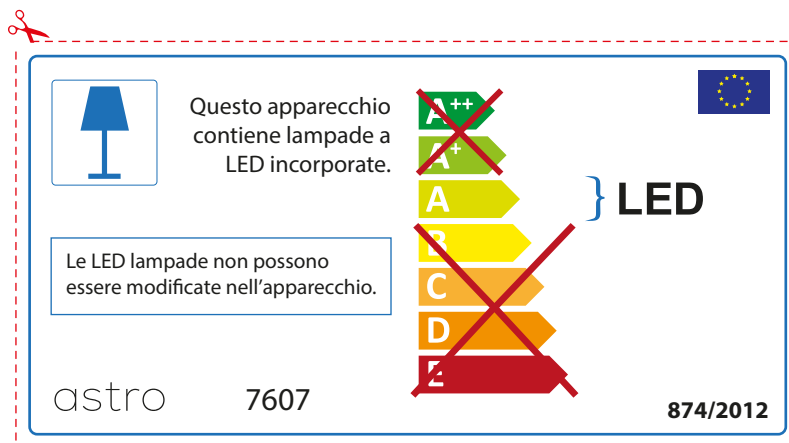

ITALIAN

Si prega di verificare le dimensioni della lampada per il montaggio adatto con il suo apparecchio di illuminazione, perché le dimensioni della lampada può variare tra le marche