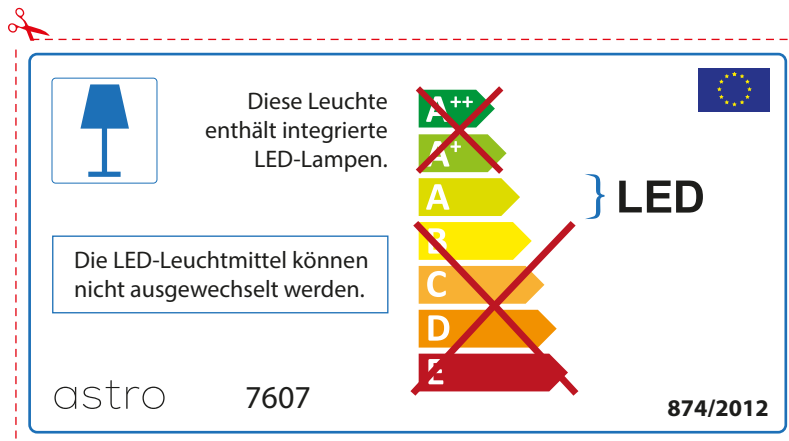

GERMAN

Bitte überprüfen Sie, ob die Abmessungen der Lampe für die Armatur passend sind, da die Größe der Lampen zwischen verschiedenen Marken variieren können