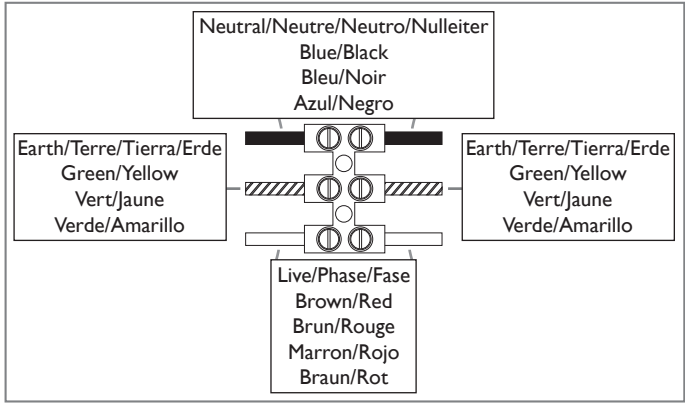

Ascoli Single

■ astro

GB

Please read the instructions carefully before commencing assembly

Live : Normally Brown / Red
Neutral : Normally Blue / Black
Earth : Normally Green / Yellow

E

Leer atentamente las instrucciones antes de comenzar el montaje

Fase : Normalmente Marro / Rojo
Neutro : Normalmente Azul / Negro
Tierra : Normalmente Verde / Amarillo

F

Lire attentivement les instructions avant de commencer le montage

Phase : Normalement Brun / Rouge
Neutre : Normalement Bleu / Noir
Terre : Normalement Vert / Jaune

D

Lesen Sie bitte die Anweisungen sorgfältig durch, bevor Sie mit dem Zusammenbauen beginnen

Phase : Normalerweise Braun / Rot
Nulleiter : Normalerweise Blau / Schwarz
Erde : Normalerweise Grün / Gelb

All electrical connections must be fully covered with insulating tape.
Alle elektrischen Anschlüsse müssen vollständig mit Isolierband abgedeckt werden.
Todas las conexiones eléctricas deben estar completamente cubiertas con cinta aislante.
Toutes les connexions électriques doivent être entièrement recouvertes de ruban isolant.

1

2

3

4

6

5