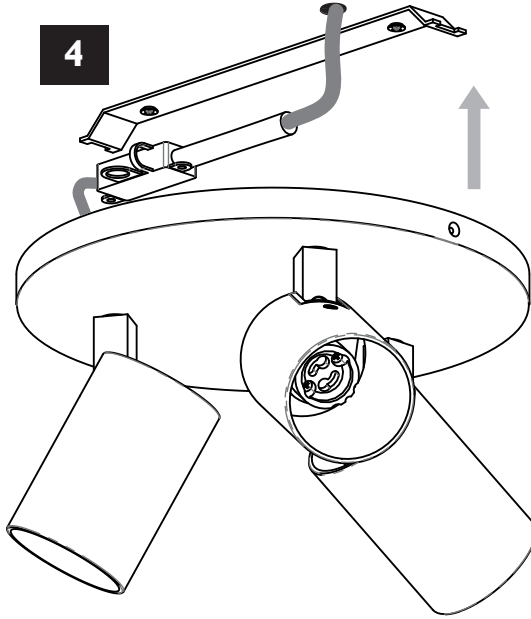

D

Lesen Sie bitte die Anweisungen sorgfältig durch, bevor Sie mit dem Zusammenbauen beginnen

Phase : Normalerweise Braun / Rot
Nulleiter : Normalerweise Blau / Schwarz
Erde : Normalerweise Grün / Gelb

For ceiling use only.
Seulement pour montage au plafond.
Nur für den Deckengebrauch.
Para utilizar sólo en techos.

1

2

3

Wiring from light fitting
Fil d'éclairage
Hilo de alumbrado
Beleuchtungskabel

4

5

6