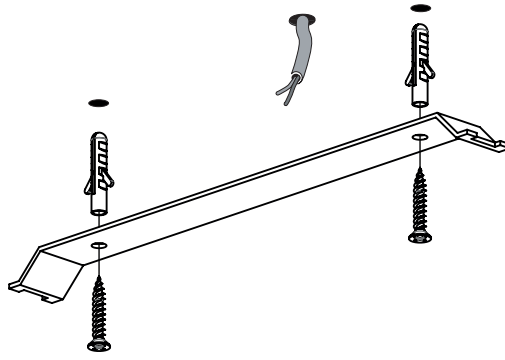

D

Lesen Sie bitte die Anweisungen sorgfältig durch, bevor Sie mit dem Zusammenbauen beginnen

Phase : Normalerweise Braun / Rot
Nulleiter : Normalerweise Blau / Schwarz
Erde : Normalerweise Grün / Gelb

For ceiling use only.
Seulement pour montage au plafond.
Nur für den Deckengebrauch.
Para utilizar sólo en techos.

1

2

3

Wiring from light fitting
Fil d'éclairage
Hilo de alumbrado
Beleuchtungskabel

4

5

6