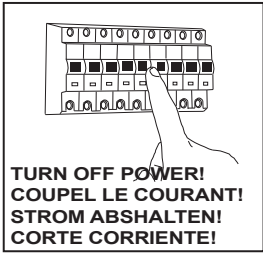

1

2

3

Wiring from light fitting
Fil d'éclairage
Hilo de alumbrado
Beleuchtungskabel

4

5

6