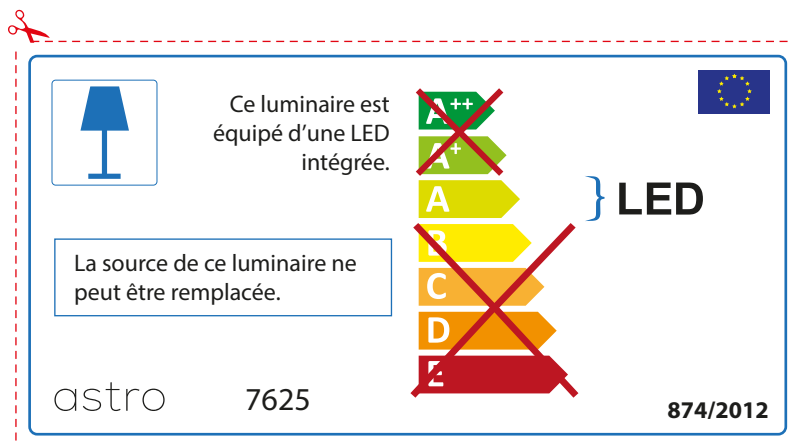

ENGLISH

Please check lamp dimensions for suitable fitting with your luminaire, as lamp sizes may vary between brands

FRENCH

Prenez soin de vérifier le dimensions des lampes (celles-ci varient selon les fournisseurs) afin de vous assurer qu'elles rentrent physiquement dans le luminaire

ITALIAN

Si prega di verificare le dimensioni della lampada per il montaggio adatto con il suo apparecchio di illuminazione, perché le dimensioni della lampada può variare tra le marche

astro 7625

 Questo apparecchio contiene lampade a LED incorporate.