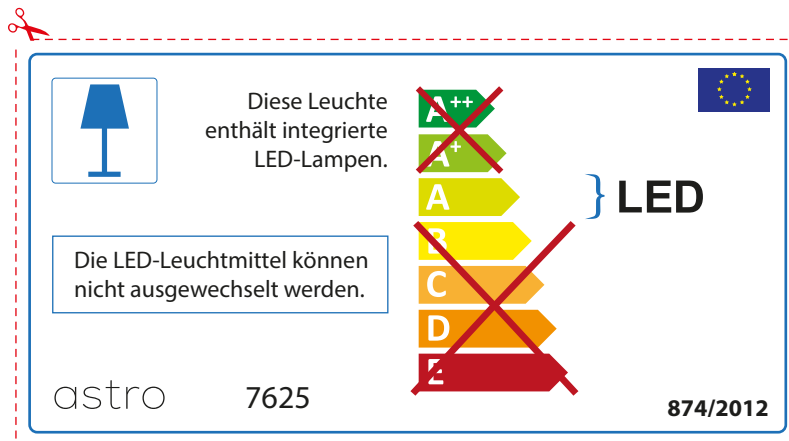

ITALIAN

Si prega di verificare le dimensioni della lampada per il montaggio adatto con il suo apparecchio di illuminazione, perché le dimensioni della lampada può variare tra le marche

astro 7625

 Questo apparecchio contiene lampade a LED incorporate.

~~A++~~
~~A+~~
A } LED
~~B~~
~~C~~
~~D~~
~~E~~

Le LED lampade non possono essere modificate nell'apparecchio.

874/2012 

 Questo apparecchio contiene lampade a LED incorporate.

Le LED lampade non possono essere modificate nell'apparecchio.

~~A++~~
~~A+~~
A } LED
~~B~~
~~C~~
~~D~~
~~E~~

astro 7625  874/2012

GERMAN

Bitte überprüfen Sie, ob die Abmessungen der Lampe für die Armatur passend sind, da die Größe der Lampen zwischen verschiedenen Marken variieren können