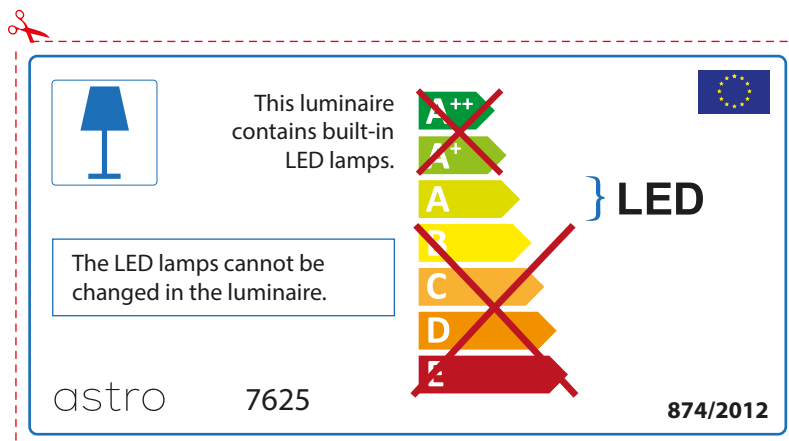

ENGLISH

Please check lamp dimensions for suitable fitting with your luminaire, as lamp sizes may vary between brands

FRENCH

Prenez soin de vérifier le dimensions des lampes (celles-ci varient selon les fournisseurs) afin de vous assurer qu'elles rentrent physiquement dans le luminaire

ITALIAN

Si prega di verificare le dimensioni della lampada per il montaggio adatto con il suo apparecchio di illuminazione, perché le dimensioni della lampada può variare tra le marche

astro 7625

 Questo apparecchio contiene lampade a LED incorporate.