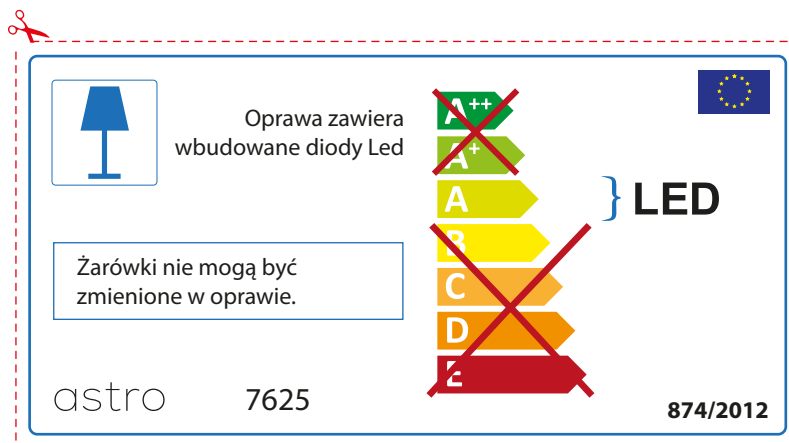

POLISH

Proszę sprawdzić wymiary żarówki czy pasują do danej oprawy , gdyż rozmiary żarówek mogą się różnić w zależności od producenta