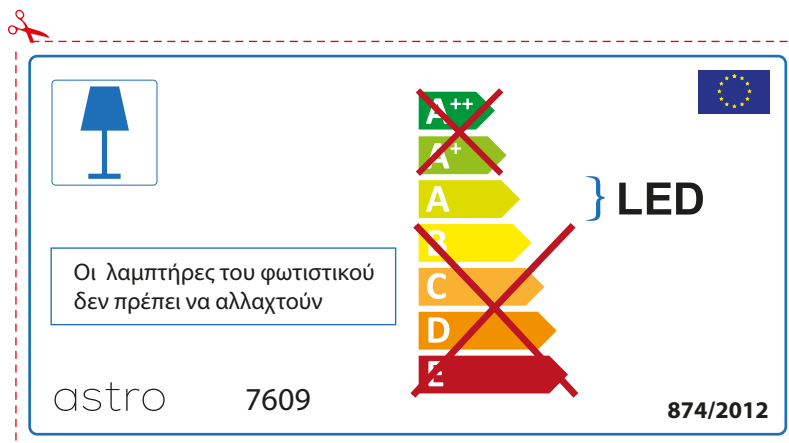

GREEK

Ελέγξτε προσεκτικά τις διαστάσεις του λαμπτήρα ώστε να είναι κατάλληλοι για το συγκεκριμένο φωτιστικό γιατί οι διαστάσεις ίδιου τύπου λαμπήρα πολλές φορές διαφέρουν ανάλογα την εταιρία κατασκευής