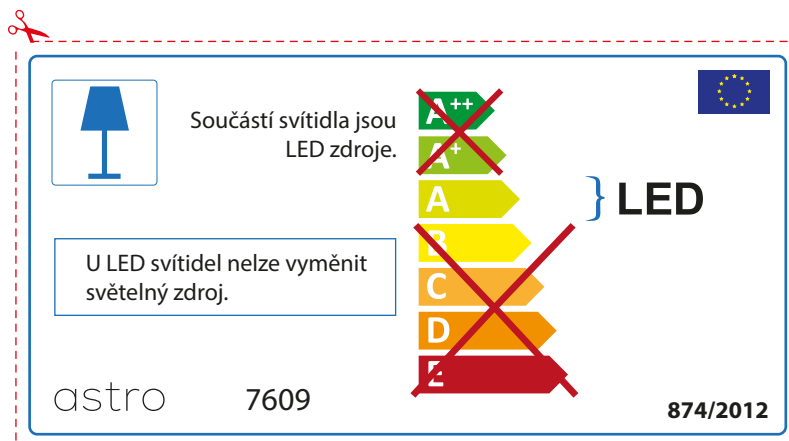

astro 7609

 Осветителното тяло е с вградени LED лампи.

~~A++~~
~~A+~~
A } LED
~~B~~
~~C~~
~~D~~
~~E~~

LED лампите на осветителното тяло не подлежат на подмяна.

874/2012 

 Осветителното тяло е с вградени LED лампи.

~~A++~~
~~A+~~
A } LED
~~B~~
~~C~~
~~D~~
~~E~~

LED лампите на осветителното тяло не подлежат на подмяна.

astro 7609 

874/2012

CZECH

Zkontrolujte prosím rozměr světelného zdroje pro svítidlo, protože se liší u různých značek

RUSSIAN

Просьба проверить размеры лампы для установки в этот светильник, поскольку размеры ламп могут отличаться в зависимости от производителя

astro 7609

 Этот светильник содержит встроенный светодиодный источник света (LED).