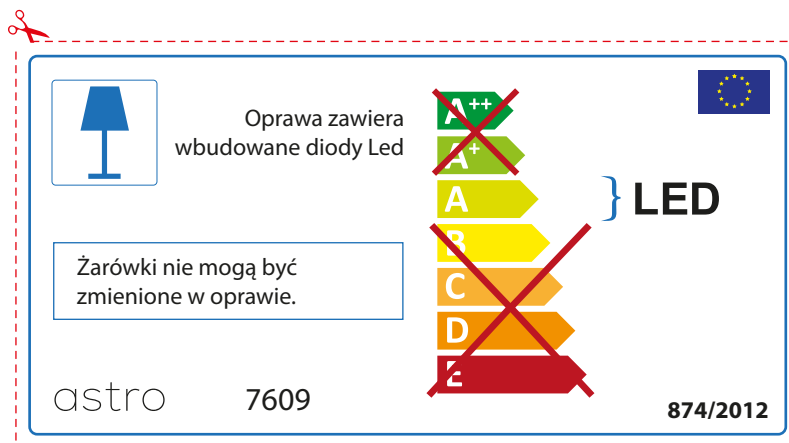

~~A++~~
~~A+~~
A } LED
~~B~~
~~C~~
~~D~~
~~E~~

astro 7609  874/2012

IRISH

Moltar duit toisí lampa a sheiceáil sula bhfeistíonn tú é sa lonrán, toisc gur féidir le toisí lampaí a bheith éagsúil ó bhranda go branda

astro 7609

 Tá lampaí LED ionsuite sa lonrán seo.

~~A++~~
~~A+~~
A } LED
~~B~~
~~C~~
~~D~~
~~E~~

Ní féidir na lampaí LED sa lonrán a athrú.

874/2012 

 Tá lampaí LED ionsuite sa lonrán seo. 

Ní féidir na lampaí LED sa lonrán a athrú.

~~A++~~
~~A+~~
A } LED
~~B~~
~~C~~
~~D~~
~~E~~

astro 7609 874/2012

POLISH

Proszę sprawdzić wymiary żarówki czy pasują do danej oprawy , gdyż rozmiary żarówek mogą się różnić w zależności od producenta

PORTUGUESE