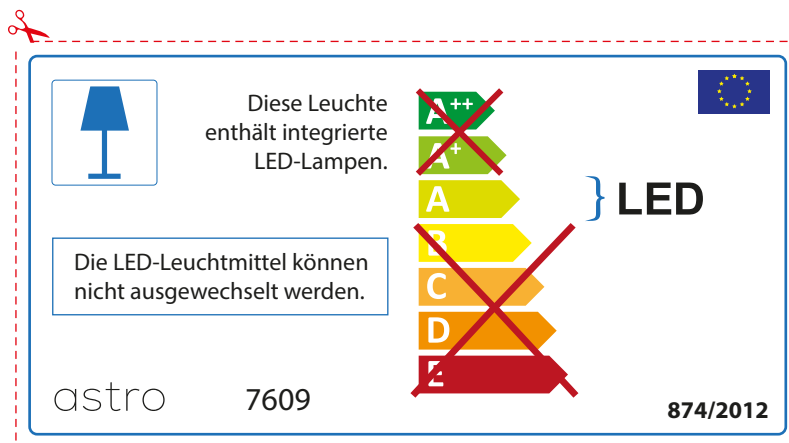

GERMAN

Bitte überprüfen Sie, ob die Abmessungen der Lampe für die Armatur passend sind, da die Größe der Lampen zwischen verschiedenen Marken variieren können