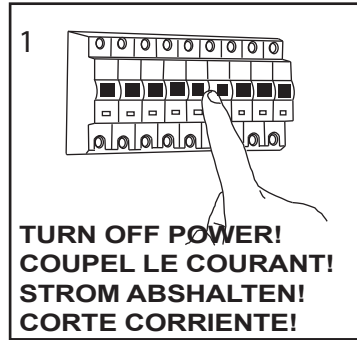

GB
Please read the instructions carefully
before commencing assembly

F
Lire attentivement les instructions
avant de commencer le montage

E
Leer atentamente las instrucciones
antes de comenzar el montaje

D
Lesen Sie bitte die Anweisungen
sorgfältig durch, bevor Sie mit dem
Zusammenbauen beginnen

Live : Normally Brown / Red
Neutral : Normally Blue / Black
Earth : Normally Green / Yellow

Phase : Normalement Brun / Rouge
Neutre : Normalement Bleu / Noir
Terre : Normalement Vert / Jaune

Fase : Normalmente Marro / Rojo
Neutro : Normalmente Azul / Negro
Tierra : Normalmente Verde / Awarillo

Phase : Normalerweise Braun / Rot
Nulleiter : Normalerweise Blau / Schwarz
Erde : Normalerweise Grün / Gelb

Unsuitable for dimming
Ne convient pour gradateur
Nicht zum Dimmen geeignet.
No es apto para *dimming* (control de intensidad luminosa)