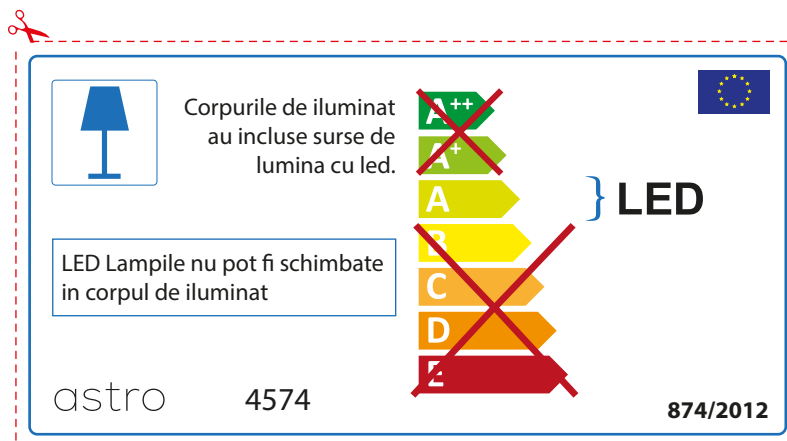

ROMANIAN

Verificati dimensiunea lampilor pentru a se potrivi corpului de iluminat, deoarece aceasta poate varia de la furnizor la furnizor.