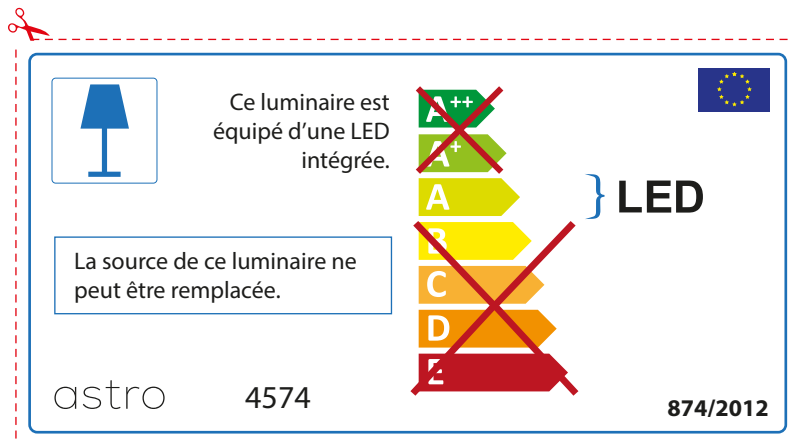

The LED lamps cannot be changed in the luminaire.

874/2012 

 This luminaire contains built-in LED lamps. 

The LED lamps cannot be changed in the luminaire.

~~A++~~
~~A+~~
A } LED
~~B~~
~~C~~
~~D~~
~~E~~

astro 4574 874/2012

FRENCH

Prenez soin de vérifier le dimensions des lampes (celles-ci varient selon les fournisseurs) afin de vous assurer qu'elles rentrent physiquement dans le luminaire

ITALIAN

Si prega di verificare le dimensioni della lampada per il montaggio adatto con il suo apparecchio di illuminazione, perché le dimensioni della lampada può variare tra le marche