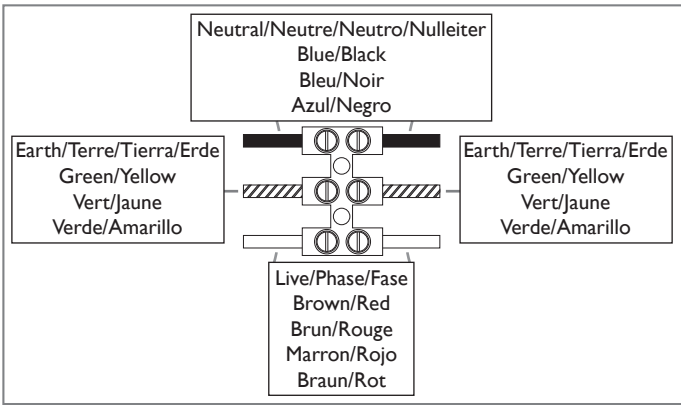

Atelier Pendant

■ astro

GB

Please read the instructions carefully before commencing assembly

Live : Normally Brown / Red
Neutral : Normally Blue / Black
Earth : Normally Green / Yellow

E

Leer atentamente las instrucciones antes de comenzar el montaje

Fase : Normalmente Marro / Rojo
Neutro : Normalmente Azul / Negro
Tierra : Normalmente Verde / Amarillo

F

Lire attentivement les instructions avant de commencer le montage

Phase : Normalement Brun / Rouge
Neutre : Normalement Bleu / Noir
Terre : Normalement Vert / Jaune

D

Lesen Sie bitte die Anweisungen sorgfältig durch, bevor Sie mit dem Zusammenbauen beginnen

Phase : Normalerweise Braun / Rot
Nulleiter : Normalerweise Blau / Schwarz
Erde : Normalerweise Grün / Gelb

For ceiling use only.
Seulement pour montage au plafond.
Nur für den Deckengebrauch.
Para utilizar sólo en techos.

1

2

3

4

5