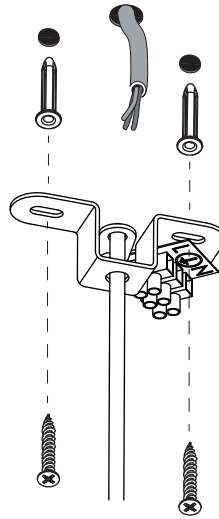

D

Lesen Sie bitte die Anweisungen sorgfältig durch, bevor Sie mit dem Zusammenbauen beginnen

Phase : Normalerweise Braun / Rot
Nulleiter : Normalerweise Blau / Schwarz
Erde : Normalerweise Grün / Gelb

For ceiling use only.
Seulement pour montage au plafond.
Nur für den Deckengebrauch.
Para utilizar sólo en techos.

1

2

3

4

5