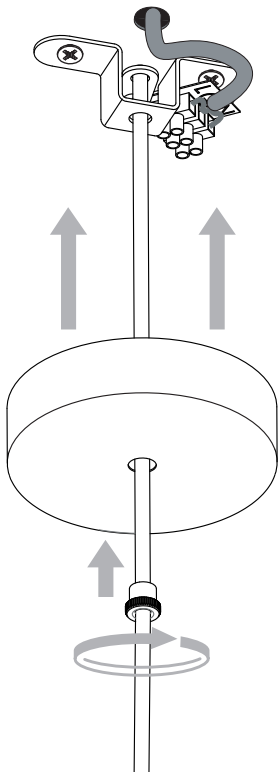

Atelier Pendant

■ astro

GB

Please read the instructions carefully before commencing assembly

Live : Normally Brown / Red
Neutral : Normally Blue / Black
Earth : Normally Green / Yellow

E

Leer atentamente las instrucciones antes de comenzar el montaje

Fase : Normalmente Marro / Rojo
Neutro : Normalmente Azul / Negro
Tierra : Normalmente Verde / Amarillo

F

Lire attentivement les instructions avant de commencer le montage

Phase : Normalement Brun / Rouge
Neutre : Normalement Bleu / Noir
Terre : Normalement Vert / Jaune

D

Lesen Sie bitte die Anweisungen sorgfältig durch, bevor Sie mit dem Zusammenbauen beginnen

Phase : Normalerweise Braun / Rot
Nulleiter : Normalerweise Blau / Schwarz
Erde : Normalerweise Grün / Gelb

For ceiling use only.
Seulement pour montage au plafond.
Nur für den Deckengebrauch.
Para utilizar sólo en techos.

1

2

3

4

5