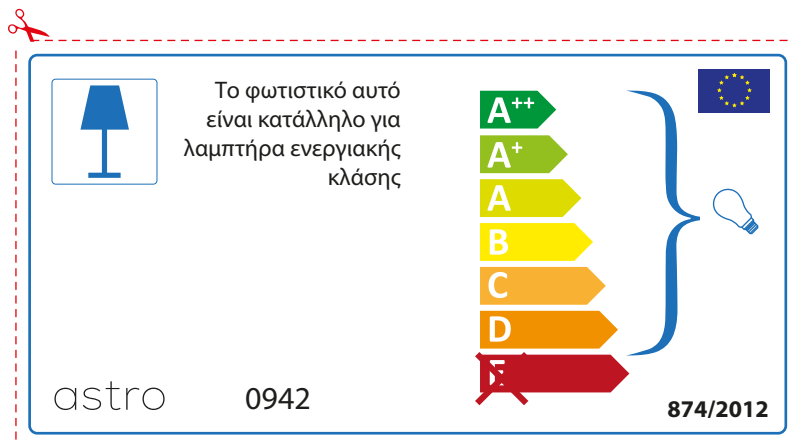

GREEK

Ελέγξτε προσεκτικά τις διαστάσεις του λαμπτήρα ώστε να είναι κατάλληλοι για το συγκεκριμένο φωτιστικό γιατί οι διαστάσεις ίδιου τύπου λαμπτήρα πολλές φορές διαφέρουν ανάλογα την εταιρία κατασκευής