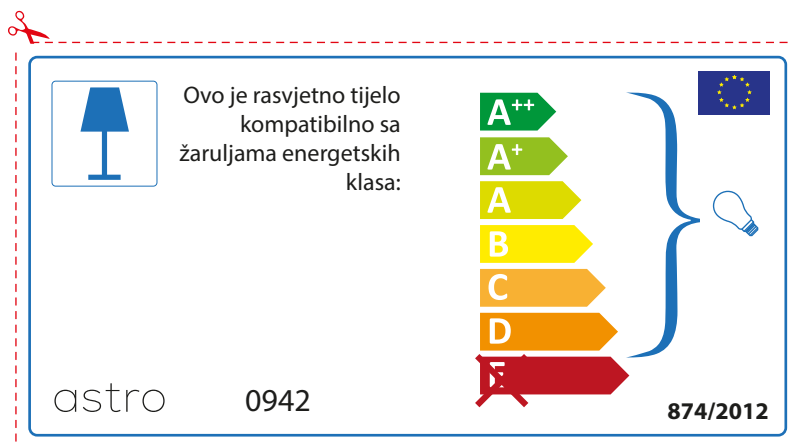

874/2012 

Detailed description: This is a rectangular energy label for an astro 0942 luminaire. It features a blue lamp icon in a box on the left. To its right, text states compatibility with energy classes A++ through D, with E crossed out. A vertical stack of colored arrows represents these classes. A blue bracket on the right groups the A++ to D classes and points to a lightbulb icon. The label includes the reference number 874/2012 and the EU flag in the bottom right corner. A red dashed border with a scissors icon at the top left indicates where to cut.

A++
 A+
 A
 B
 C
 D
~~E~~

astro 0942  874/2012

ROMANIAN

Verificati dimensiunea lampilor pentru a se potrivi corpului de iluminat, deoarece aceasta poate varia de la furnizor la furnizor.

astro 0942

 Corpurile de iluminat sunt compatibile cu surse de lumina din clasa:

A++
A+
A
B
C
D
~~E~~

874/2012 

 Corpurile de iluminat sunt compatibile cu surse de lumina din clasa:

A++
A+
A
B
C
D
~~E~~

astro 0942 

874/2012

CROATIAN

Provjerite veličinu žarulje prije umetanja u rasvjetno tijelo jer se veličina žarulja razlikuje ovisno o proizvođaču

SPANISH

Por favor, comprobar las dimensiones de las lámparas para esta luminaria. Las dimensiones de las lámparas pueden variar entre las diferentes marcas

astro 0942

 Esta luminaria es compatible con lámparas de clase energética: