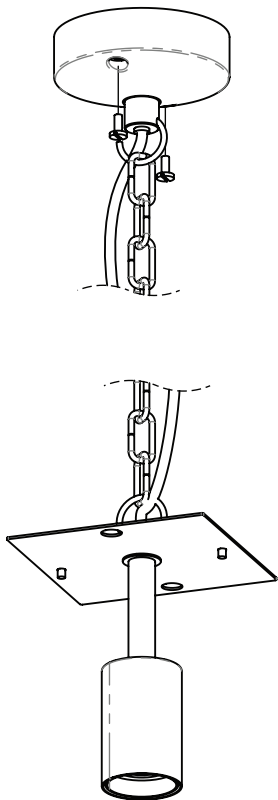

Wiring from light fitting
Fil declairage
Hilo de alumbrado
Beleuchtungskabel

Live : Normally Brown/Red
Neutral : Normally Blue/Black

4