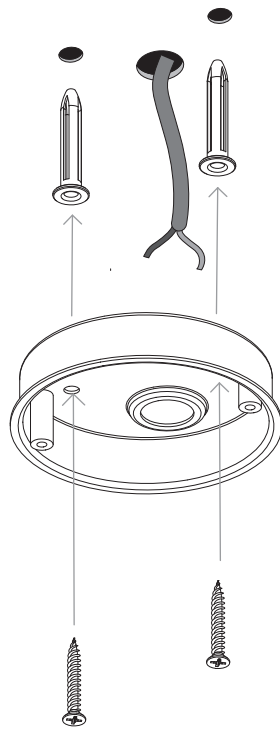

Cavo positivo: normalmente marrone o rosso
Cavo neutro: normalmente blu o nero
Cavo terra: normalmente verde o giallo

DE

LESEN SIE BITTE DIE ANWEISUNGEN
SORGFALTIG DURCH, BEVOR SIE MIT DEM
ZUSAMMENBAUEN BEGINNEN

Phase: Normalerweise Braun / Rot
Nulleiter: Normalerweise Blau / Schwarz
Erde: Normalerweise Grün / Gelb

FOR CEILING USE ONLY
Seulement pour montage au plafond
Da utilizzarsi solo al soffitto
Nur für den Deckengebrauch

1

TURN OFF POWER
Couper Le Courant! / Strom Abhalten!
/ Corte La Corriente!

2

3

Wiring from light fitting
Fil declairage
Hilo de alumbrado
Beleuchtungskabel

Live : Normally Brown/Red
Neutral : Normally Blue/Black