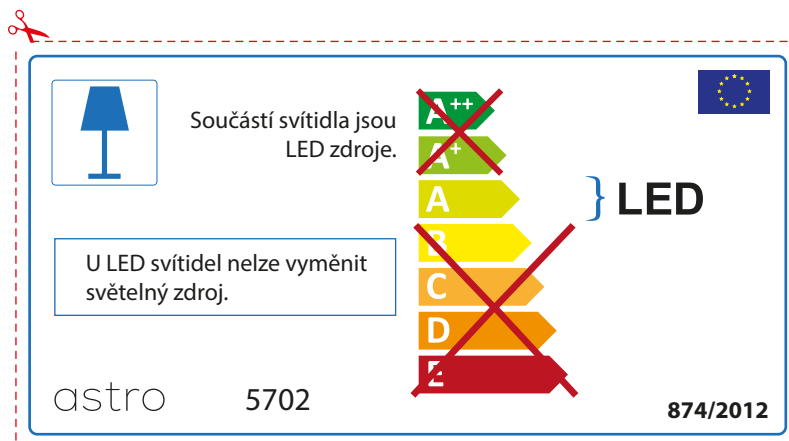

BULGARIAN

Моля проверете дали вида и размера на ел. лампите са подходящи за осветителното тяло

astro 5702

 Осветителното тяло е с вградени LED лампи.

~~A++~~
~~A+~~
A } LED
~~B~~
~~C~~
~~D~~
~~E~~

LED лампите на осветителното тяло не подлежат на подмяна.

874/2012 

 Осветителното тяло е с вградени LED лампи.

~~A++~~
~~A+~~
A } LED
~~B~~
~~C~~
~~D~~
~~E~~

LED лампите на осветителното тяло не подлежат на подмяна.

astro 5702  874/2012

CZECH

Zkontrolujte prosím rozměr světelného zdroje pro svítidlo, protože se liší u různých značek

RUSSIAN

Просьба проверить размеры лампы для установки в этот светильник, поскольку размеры ламп могут отличаться в зависимости от производителя

astro 5702

 Этот светильник содержит встроенный светодиодный источник света (LED).