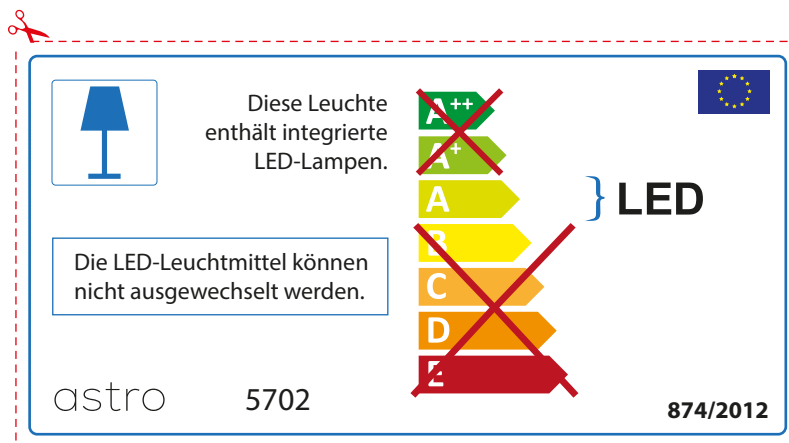

ITALIAN

Si prega di verificare le dimensioni della lampada per il montaggio adatto con il suo apparecchio di illuminazione, perché le dimensioni della lampada può variare tra le marche

astro 5702

 Questo apparecchio contiene lampade a LED incorporate.

~~A++~~
~~A+~~
A } LED
~~B~~
~~C~~
~~D~~
~~E~~

Le LED lampade non possono essere modificate nell'apparecchio.

874/2012 

 Questo apparecchio contiene lampade a LED incorporate.

Le LED lampade non possono essere modificate nell'apparecchio.

~~A++~~
~~A+~~
A } LED
~~B~~
~~C~~
~~D~~
~~E~~

astro 5702 

874/2012

GERMAN

Bitte überprüfen Sie, ob die Abmessungen der Lampe für die Armatur passend sind, da die Größe der Lampen zwischen verschiedenen Marken variieren können