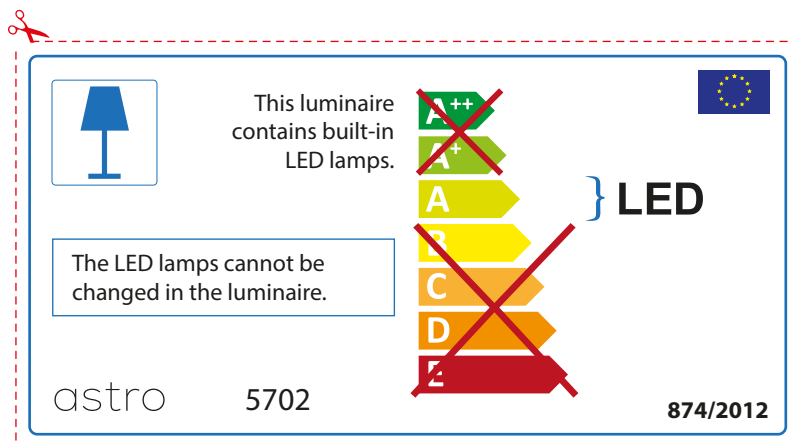

ENGLISH

Please check lamp dimensions for suitable fitting with your luminaire, as lamp sizes may vary between brands

FRENCH

Prenez soin de vérifier le dimensions des lampes (celles-ci varient selon les fournisseurs) afin de vous assurer qu'elles rentrent physiquement dans le luminaire

ITALIAN

Si prega di verificare le dimensioni della lampada per il montaggio adatto con il suo apparecchio di illuminazione, perché le dimensioni della lampada può variare tra le marche

astro 5702

 Questo apparecchio contiene lampade a LED incorporate.