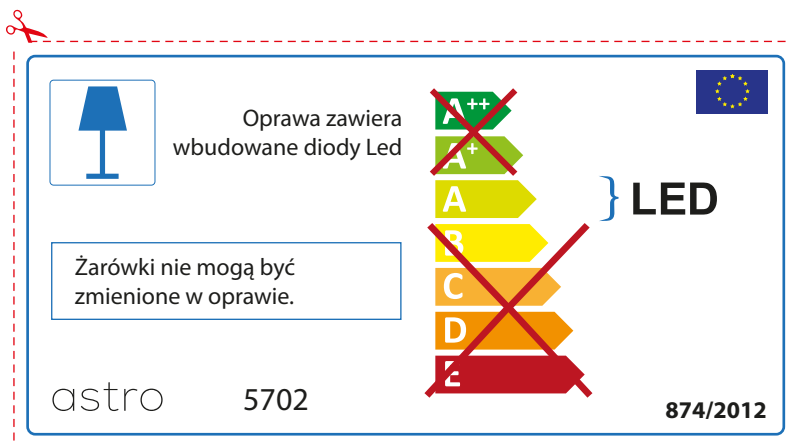

astro 5702

 Tá lampaí LED ionsuite sa lonrán seo.

~~A++~~
~~A+~~
A } LED
~~B~~
~~C~~
~~D~~
~~E~~

Ní féidir na lampaí LED sa lonrán a athrú.

874/2012 

 Tá lampaí LED ionsuite sa lonrán seo.

Ní féidir na lampaí LED sa lonrán a athrú.

~~A++~~
~~A+~~
A } LED
~~B~~
~~C~~
~~D~~
~~E~~

astro 5702  874/2012

POLISH

Proszę sprawdzić wymiary żarówki czy pasują do danej oprawy , gdyż rozmiary żarówek mogą się różnić w zależności od producenta

PORTUGUESE