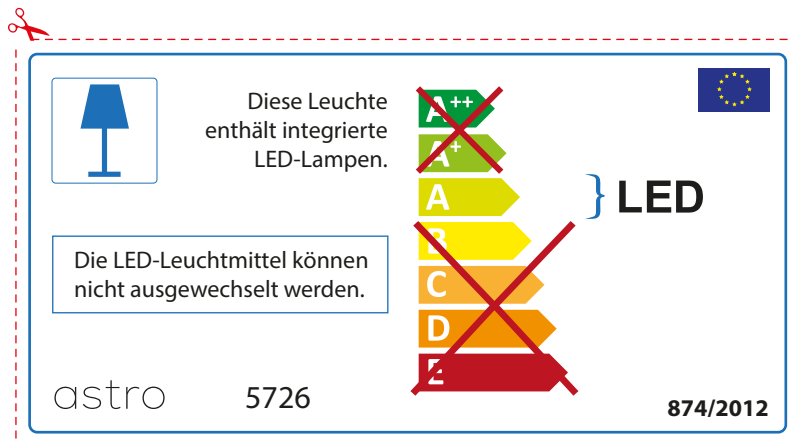

GERMAN

Bitte überprüfen Sie, ob die Abmessungen der Lampe für die Armatur passend sind, da die Größe der Lampen zwischen verschiedenen Marken variieren können