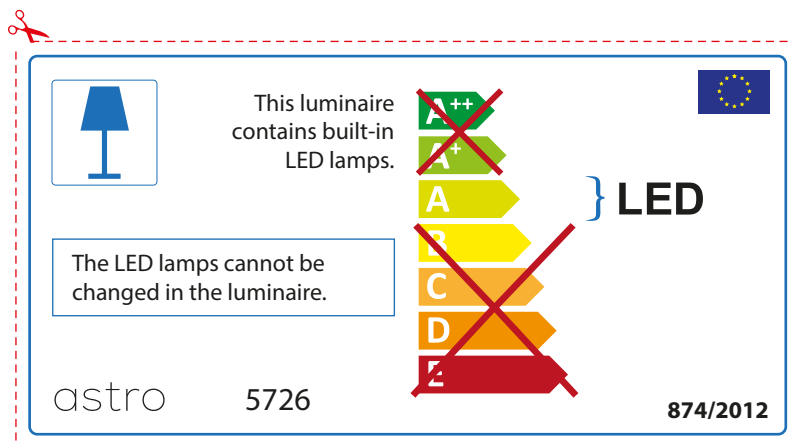

## ENGLISH

Please check lamp dimensions for suitable fitting with your luminaire, as lamp sizes may vary between brands

## FRENCH

Prenez soin de vérifier le dimensions des lampes (celles-ci varient selon les fournisseurs) afin de vous assurer qu'elles rentrent physiquement dans le luminaire