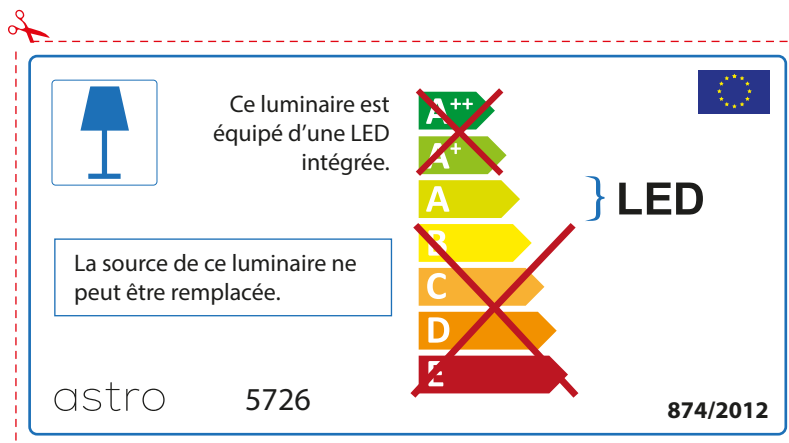

## ENGLISH

Please check lamp dimensions for suitable fitting with your luminaire, as lamp sizes may vary between brands

## FRENCH

Prenez soin de vérifier le dimensions des lampes (celles-ci varient selon les fournisseurs) afin de vous assurer qu'elles rentrent physiquement dans le luminaire