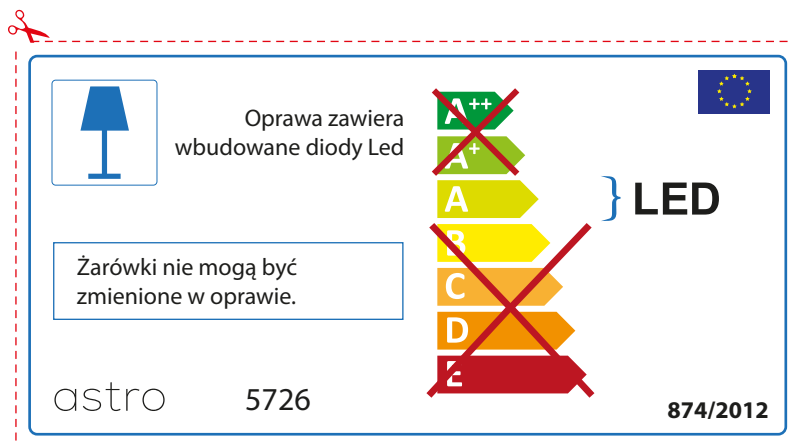

POLISH

Proszę sprawdzić wymiary żarówki czy pasują do danej oprawy , gdyż rozmiary żarówek mogą się różnić w zależności od producenta