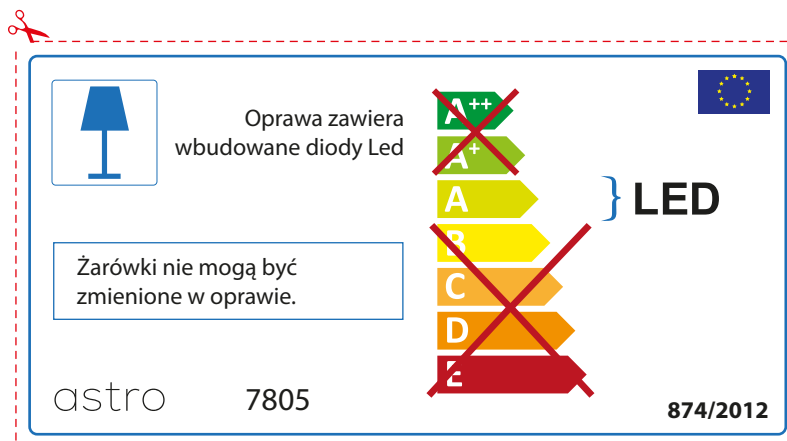

POLISH

Proszę sprawdzić wymiary żarówki czy pasują do danej oprawy , gdyż rozmiary żarówek mogą się różnić w zależności od producenta