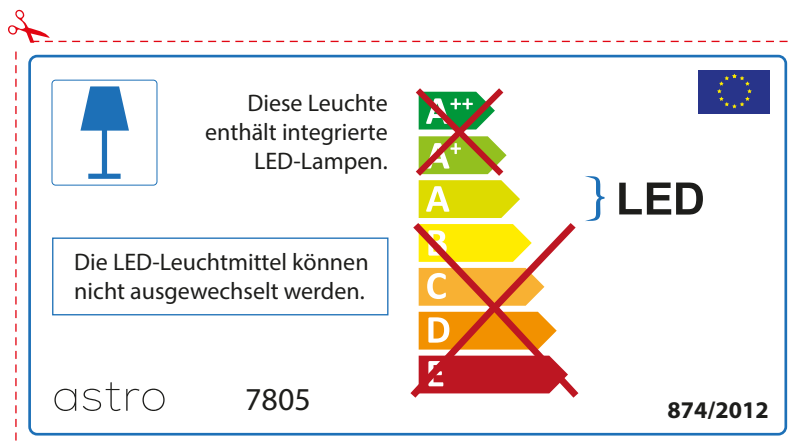

GERMAN

Bitte überprüfen Sie, ob die Abmessungen der Lampe für die Armatur passend sind, da die Größe der Lampen zwischen verschiedenen Marken variieren können