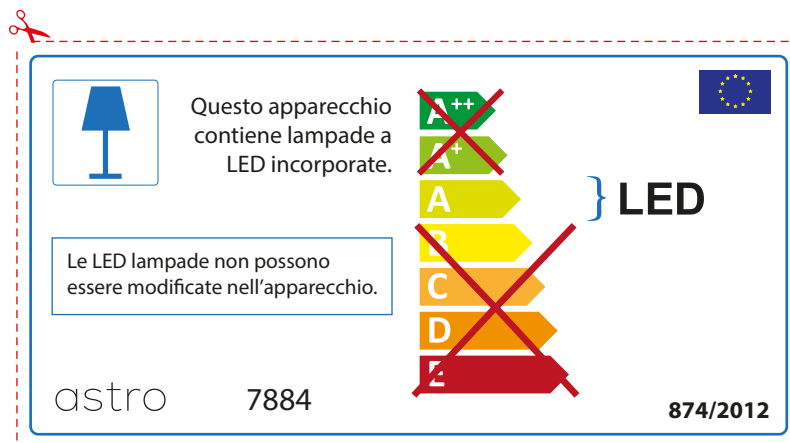

ITALIAN

Si prega di verificare le dimensioni della lampada per il montaggio adatto con il suo apparecchio di illuminazione, perché le dimensioni della lampada può variare tra le marche