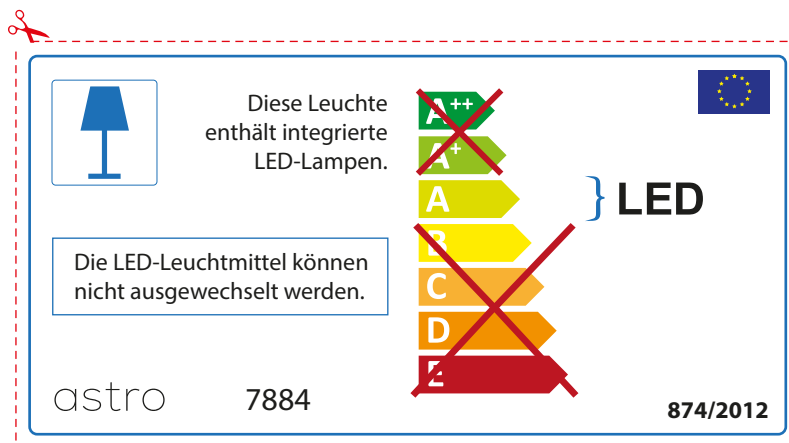

ENGLISH

Please check lamp dimensions for suitable fitting with your luminaire, as lamp sizes may vary between brands

FRENCH

Prenez soin de vérifier le dimensions des lampes (celles-ci varient selon les fournisseurs) afin de vous assurer qu'elles rentrent physiquement dans le luminaire

ITALIAN

Si prega di verificare le dimensioni della lampada per il montaggio adatto con il suo apparecchio di illuminazione, perché le dimensioni della lampada può variare tra le marche

GERMAN

Bitte überprüfen Sie, ob die Abmessungen der Lampe für die Armatur passend sind, da die Größe der Lampen zwischen verschiedenen Marken variieren können