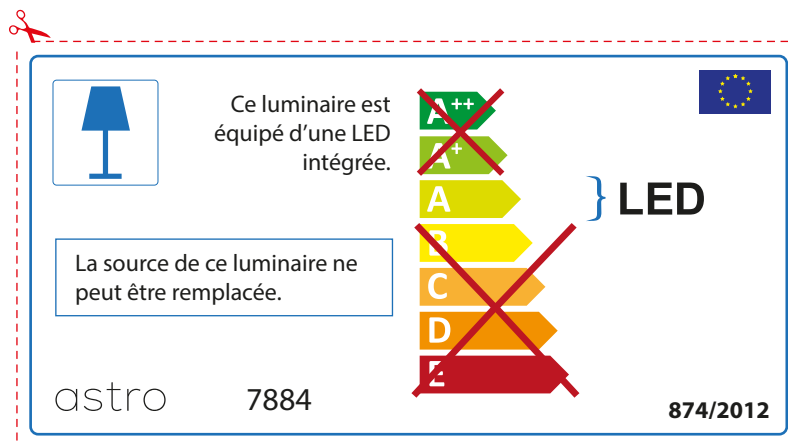

ENGLISH

Please check lamp dimensions for suitable fitting with your luminaire, as lamp sizes may vary between brands

FRENCH

Prenez soin de vérifier le dimensions des lampes (celles-ci varient selon les fournisseurs) afin de vous assurer qu'elles rentrent physiquement dans le luminaire

ITALIAN

Si prega di verificare le dimensioni della lampada per il montaggio adatto con il suo apparecchio di illuminazione, perché le dimensioni della lampada può variare tra le marche

GERMAN

Bitte überprüfen Sie, ob die Abmessungen der Lampe für die Armatur passend sind, da die Größe der Lampen zwischen verschiedenen Marken variieren können