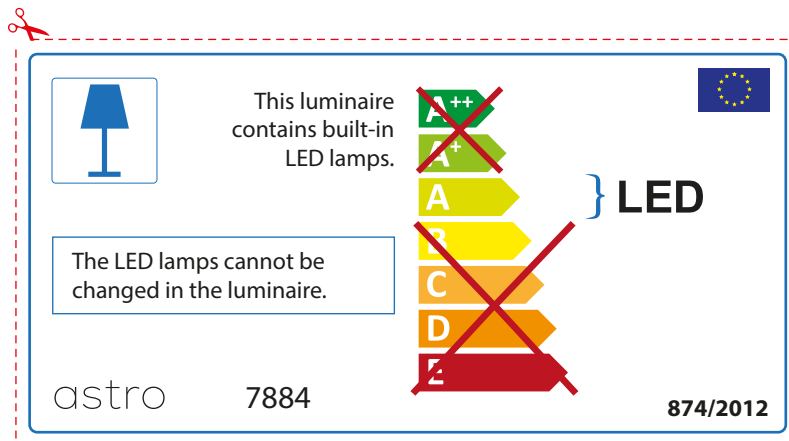

ENGLISH

Please check lamp dimensions for suitable fitting with your luminaire, as lamp sizes may vary between brands

FRENCH

Prenez soin de vérifier le dimensions des lampes (celles-ci varient selon les fournisseurs) afin de vous assurer qu'elles rentrent physiquement dans le luminaire