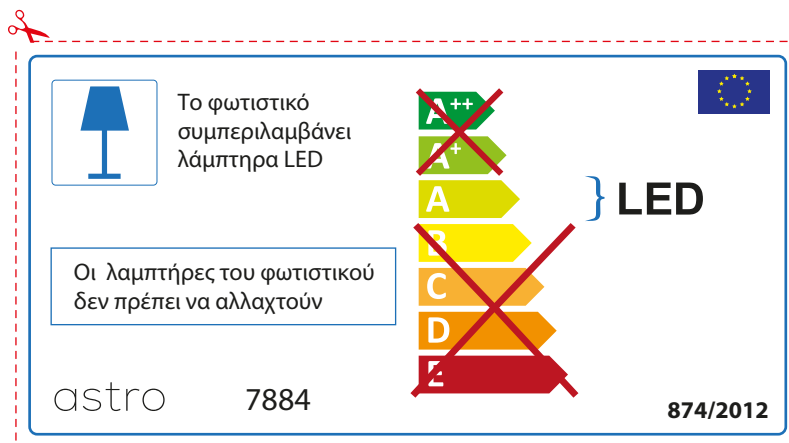

~~A++~~
~~A+~~
A } LED
~~B~~
~~C~~
~~D~~
~~E~~

astro 7884 874/2012

RUSSIAN

Просьба проверить размеры лампы для установки в этот светильник, поскольку размеры ламп могут отличаться в зависимости от производителя

astro 7884

 Этот светильник содержит встроенный светодиодный источник света (LED).

~~A++~~
~~A+~~
A } LED
~~B~~
~~C~~
~~D~~
~~E~~

Замена ламп в этом светильнике невозможна.

874/2012 

 Этот светильник содержит встроенный светодиодный источник света (LED).

~~A++~~
~~A+~~
A } LED
~~B~~
~~C~~
~~D~~
~~E~~

Замена ламп в этом светильнике невозможна.

astro 7884  874/2012

GREEK

Ελέγξτε προσεκτικά τις διαστάσεις του λαμπτήρα ώστε να είναι κατάλληλοι για το συγκεκριμένο φωτιστικό γιατί οι διαστάσεις ίδιου τύπου λαμπτήρα πολλές φορές διαφέρουν ανάλογα την εταιρία κατασκευής