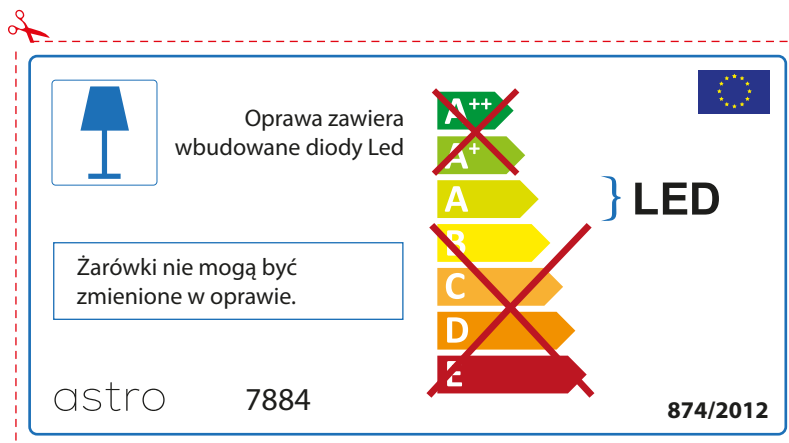

POLISH

Proszę sprawdzić wymiary żarówki czy pasują do danej oprawy , gdyż rozmiary żarówek mogą się różnić w zależności od producenta