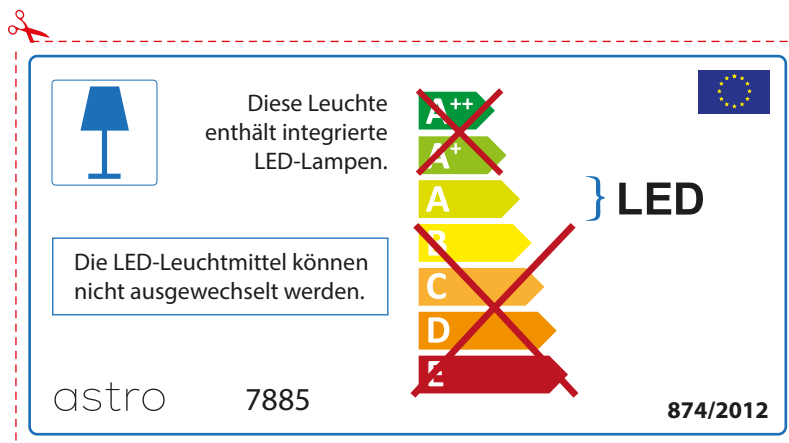

Le LED lampade non possono essere modificate nell'apparecchio.

~~A++~~
~~A+~~
A } LED
~~B~~
~~C~~
~~D~~
~~E~~

astro 7885 

874/2012

GERMAN

Bitte überprüfen Sie, ob die Abmessungen der Lampe für die Armatur passend sind, da die Größe der Lampen zwischen verschiedenen Marken variieren können

BULGARIAN

Моля проверете дали вида и размера на ел. лампите са подходящи за осветителното тяло

astro 7885

 Осветителното тяло е с вградени LED лампи.

~~A++~~
~~A+~~
A } LED
~~B~~
~~C~~
~~D~~
~~E~~

LED лампите на осветителното тяло не подлежат на подмяна.