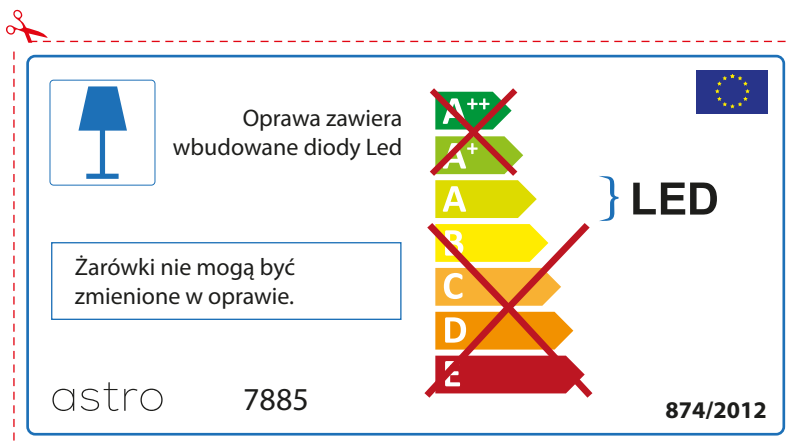

POLISH

Proszę sprawdzić wymiary żarówki czy pasują do danej oprawy , gdyż rozmiary żarówek mogą się różnić w zależności od producenta