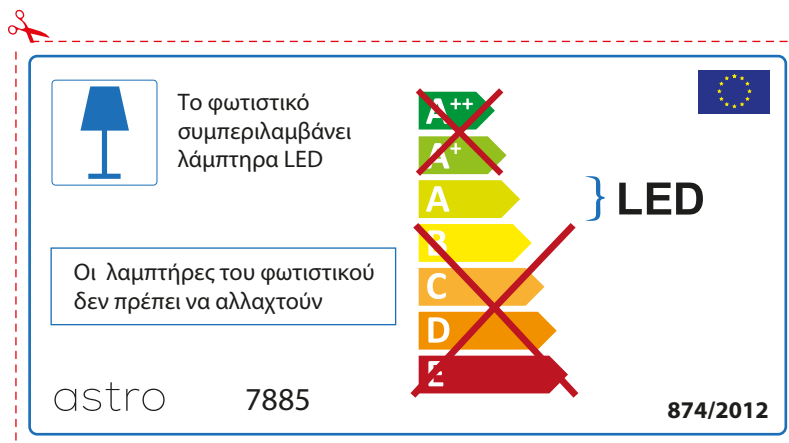

astro 7885

 Этот светильник содержит встроенный светодиодный источник света (LED).

~~A++~~
~~A+~~
A } LED
~~B~~
~~C~~
~~D~~
~~E~~

Замена ламп в этом светильнике невозможна.

874/2012 

 Этот светильник содержит встроенный светодиодный источник света (LED).

~~A++~~
~~A+~~
A } LED
~~B~~
~~C~~
~~D~~
~~E~~

Замена ламп в этом светильнике невозможна.

astro 7885 

874/2012

GREEK

Ελέγξτε προσεκτικά τις διαστάσεις του λαμπτήρα ώστε να είναι κατάλληλοι για το συγκεκριμένο φωτιστικό γιατί οι διαστάσεις ίδιου τύπου λαμπήρα πολλές φορές διαφέρουν ανάλογα την εταιρία κατασκευής

HUNGARIAN

Kérjük, ellenőrizze, hogy a fényforrások foglalata megfelel-e a lámpatest által előírtaknak, ugyanis a különböző márkák eltérhetnek egymástól

astro 7885

 Ez a lámpatest gyárilag beépített LED-es fényforrást tartalmaz.