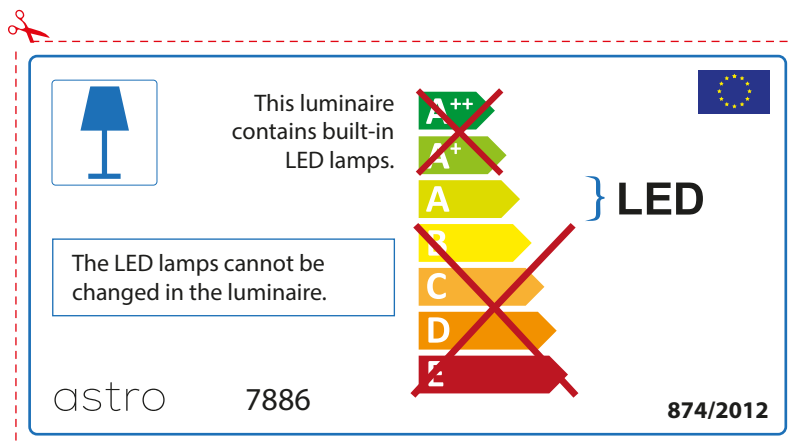

ENGLISH

Please check lamp dimensions for suitable fitting with your luminaire, as lamp sizes may vary between brands

FRENCH

Prenez soin de vérifier le dimensions des lampes (celles-ci varient selon les fournisseurs) afin de vous assurer qu'elles rentrent physiquement dans le luminaire

ITALIAN

Si prega di verificare le dimensioni della lampada per il montaggio adatto con il suo apparecchio di illuminazione, perché le dimensioni della lampada può variare tra le marche

astro 7886

 Questo apparecchio contiene lampade a LED incorporate.