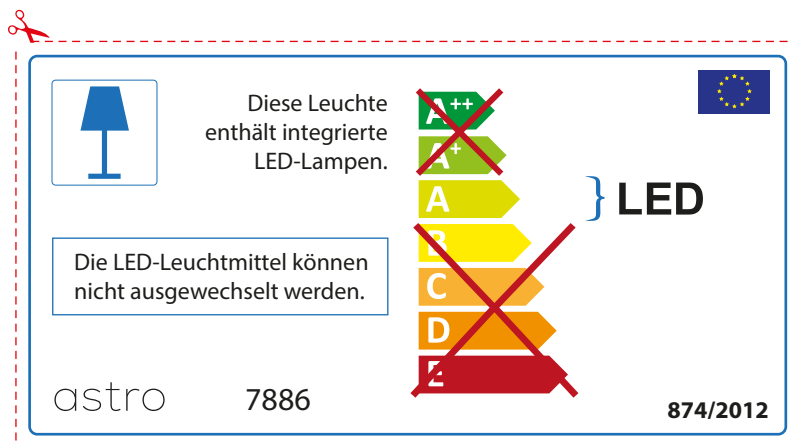

ITALIAN

Si prega di verificare le dimensioni della lampada per il montaggio adatto con il suo apparecchio di illuminazione, perché le dimensioni della lampada può variare tra le marche

astro 7886

 Questo apparecchio contiene lampade a LED incorporate.

~~A++~~
~~A+~~
A } LED
~~B~~
~~C~~
~~D~~
~~E~~

Le LED lampade non possono essere modificate nell'apparecchio.

874/2012 

 Questo apparecchio contiene lampade a LED incorporate.

Le LED lampade non possono essere modificate nell'apparecchio.

~~A++~~
~~A+~~
A } LED
~~B~~
~~C~~
~~D~~
~~E~~

astro 7886 

874/2012

GERMAN

Bitte überprüfen Sie, ob die Abmessungen der Lampe für die Armatur passend sind, da die Größe der Lampen zwischen verschiedenen Marken variieren können