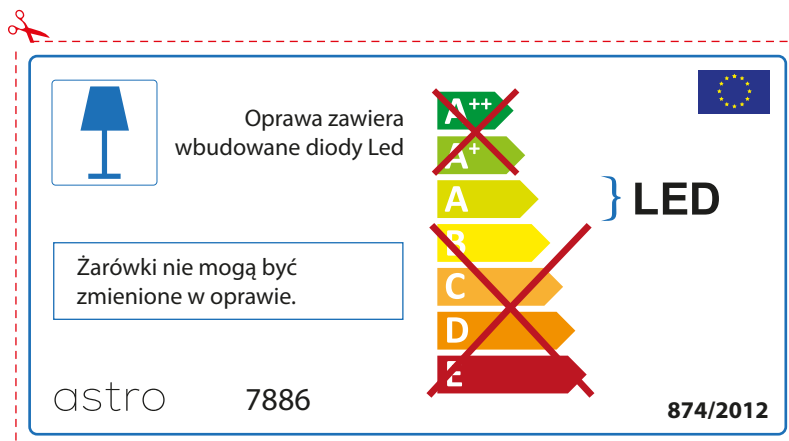

POLISH

Proszę sprawdzić wymiary żarówki czy pasują do danej oprawy , gdyż rozmiary żarówek mogą się różnić w zależności od producenta