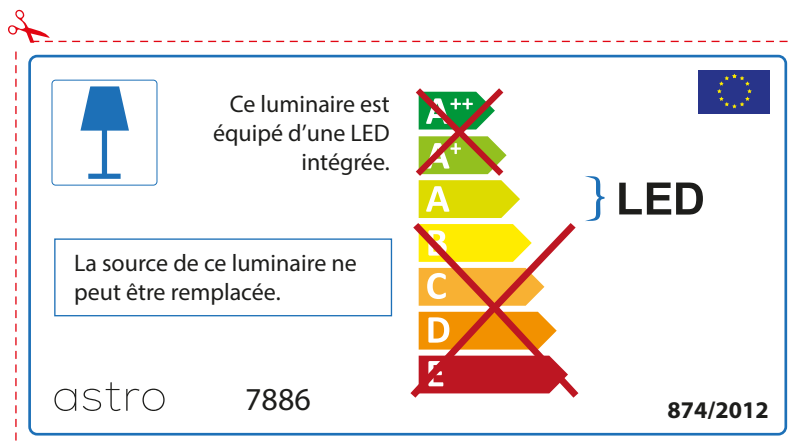

ENGLISH

Please check lamp dimensions for suitable fitting with your luminaire, as lamp sizes may vary between brands

FRENCH

Prenez soin de vérifier le dimensions des lampes (celles-ci varient selon les fournisseurs) afin de vous assurer qu'elles rentrent physiquement dans le luminaire

ITALIAN

Si prega di verificare le dimensioni della lampada per il montaggio adatto con il suo apparecchio di illuminazione, perché le dimensioni della lampada può variare tra le marche

astro 7886

 Questo apparecchio contiene lampade a LED incorporate.