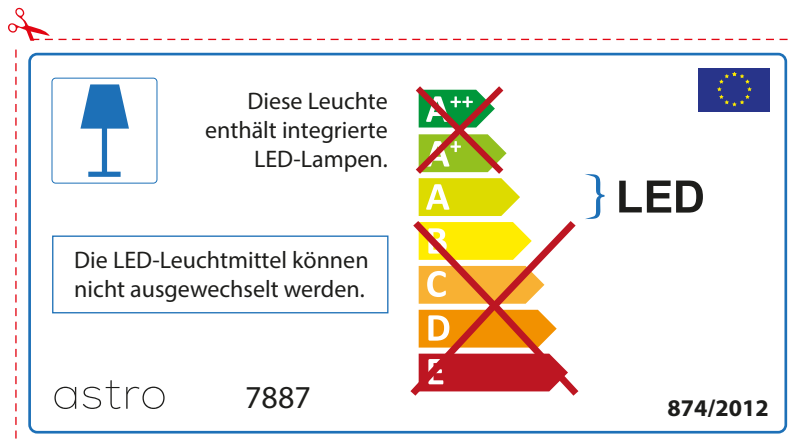

Le LED lampade non possono essere modificate nell'apparecchio.

~~A++~~
~~A+~~
A } LED
~~B~~
~~C~~
~~D~~
~~E~~

astro 7887 

874/2012

GERMAN

Bitte überprüfen Sie, ob die Abmessungen der Lampe für die Armatur passend sind, da die Größe der Lampen zwischen verschiedenen Marken variieren können