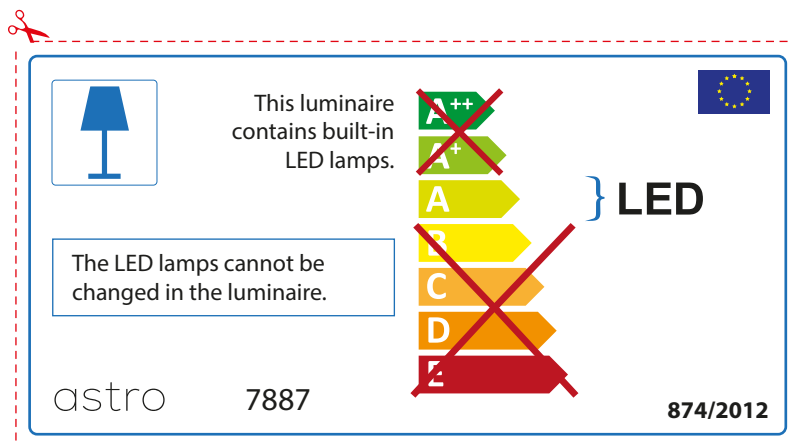

ENGLISH

Please check lamp dimensions for suitable fitting with your luminaire, as lamp sizes may vary between brands

FRENCH

Prenez soin de vérifier le dimensions des lampes (celles-ci varient selon les fournisseurs) afin de vous assurer qu'elles rentrent physiquement dans le luminaire

astro 7887

 Ce luminaire est équipé d'une LED intégrée.

~~A++~~
~~A+~~
A } LED
~~B~~
~~C~~
~~D~~
~~E~~

La source de ce luminaire ne peut être remplacée.

874/2012 

 Ce luminaire est équipé d'une LED intégrée.