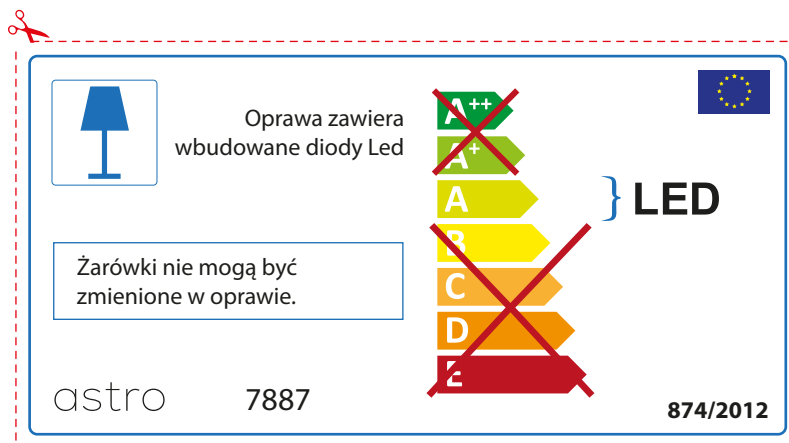

POLISH

Proszę sprawdzić wymiary żarówki czy pasują do danej oprawy , gdyż rozmiary żarówek mogą się różnić w zależności od producenta