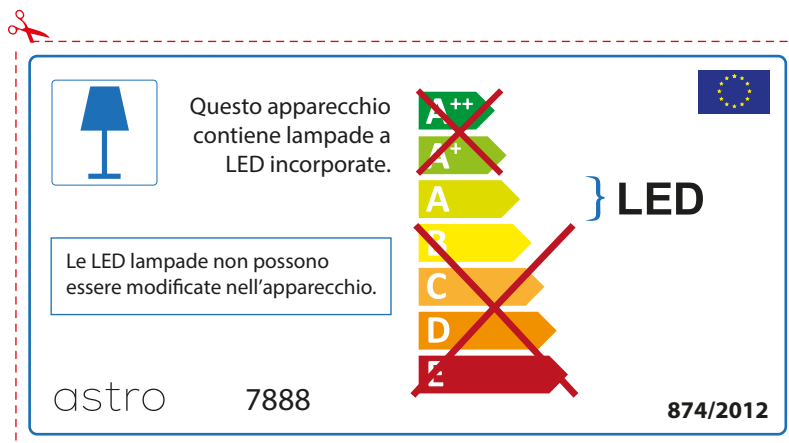

ITALIAN

Si prega di verificare le dimensioni della lampada per il montaggio adatto con il suo apparecchio di illuminazione, perché le dimensioni della lampada può variare tra le marche