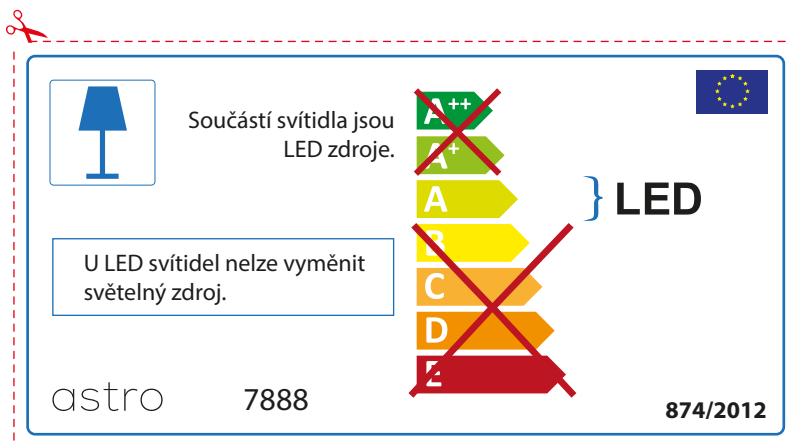

astro 7888

 Осветителното тяло е с вградени LED лампи.

~~A++~~
~~A+~~
A } LED
~~B~~
~~C~~
~~D~~
~~E~~

LED лампите на осветителното тяло не подлежат на подмяна.

874/2012 

 Осветителното тяло е с вградени LED лампи.

~~A++~~
~~A+~~
A } LED
~~B~~
~~C~~
~~D~~
~~E~~

LED лампите на осветителното тяло не подлежат на подмяна.

astro 7888 

874/2012

CZECH

Zkontrolujte prosím rozměr světelného zdroje pro svítidlo, protože se liší u různých značek

RUSSIAN

Просьба проверить размеры лампы для установки в этот светильник, поскольку размеры ламп могут отличаться в зависимости от производителя

astro 7888

Этот светильник содержит встроенный светодиодный источник света (LED).