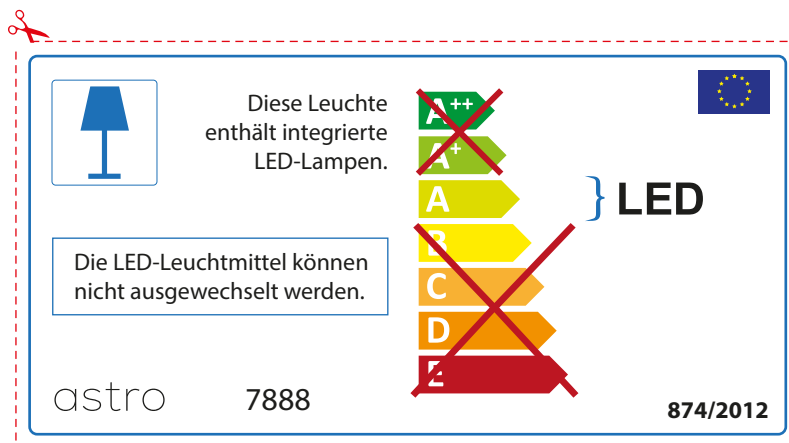

GERMAN

Bitte überprüfen Sie, ob die Abmessungen der Lampe für die Armatur passend sind, da die Größe der Lampen zwischen verschiedenen Marken variieren können