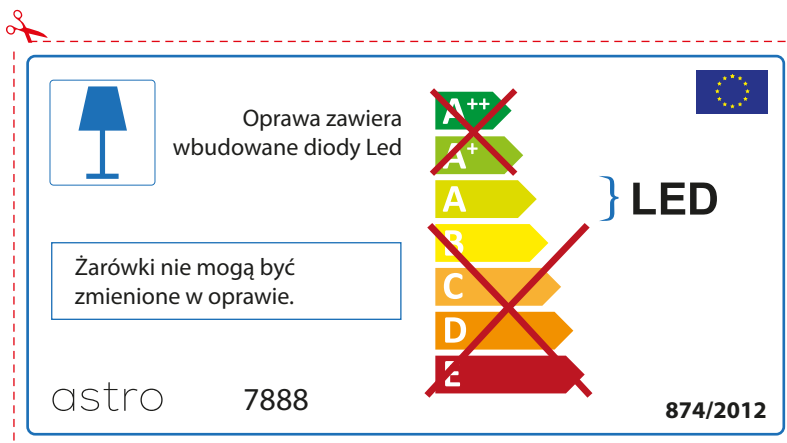

POLISH

Proszę sprawdzić wymiary żarówki czy pasują do danej oprawy , gdyż rozmiary żarówek mogą się różnić w zależności od producenta