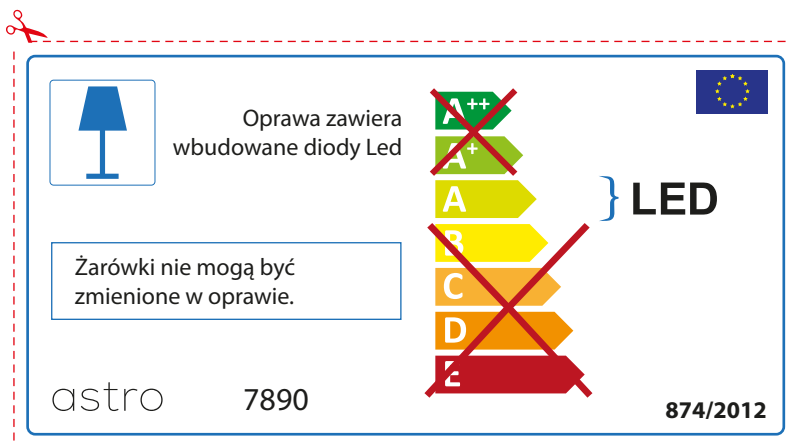

POLISH

Proszę sprawdzić wymiary żarówki czy pasują do danej oprawy , gdyż rozmiary żarówek mogą się różnić w zależności od producenta