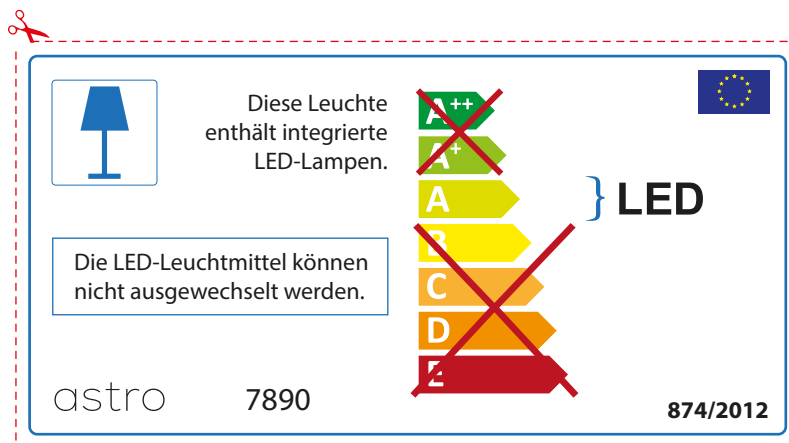

Le LED lampade non possono essere modificate nell'apparecchio.

~~A++~~
~~A+~~
A } LED
~~B~~
~~C~~
~~D~~
~~E~~

astro 7890 

874/2012

GERMAN

Bitte überprüfen Sie, ob die Abmessungen der Lampe für die Armatur passend sind, da die Größe der Lampen zwischen verschiedenen Marken variieren können