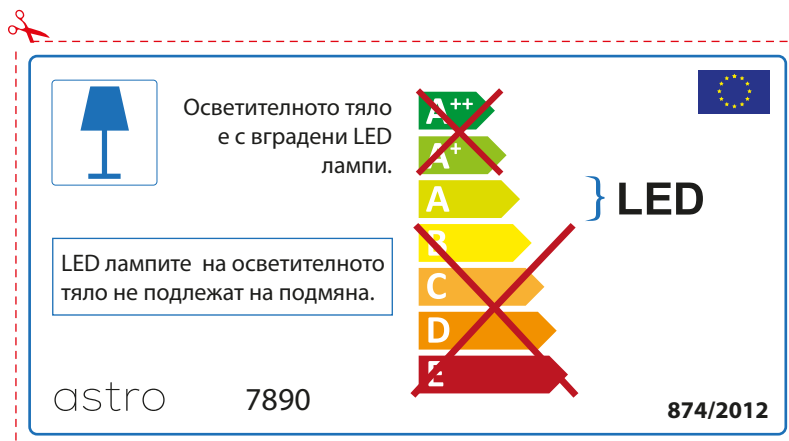

BULGARIAN

Моля проверете дали вида и размера на ел. лампите са подходящи за осветителното тяло