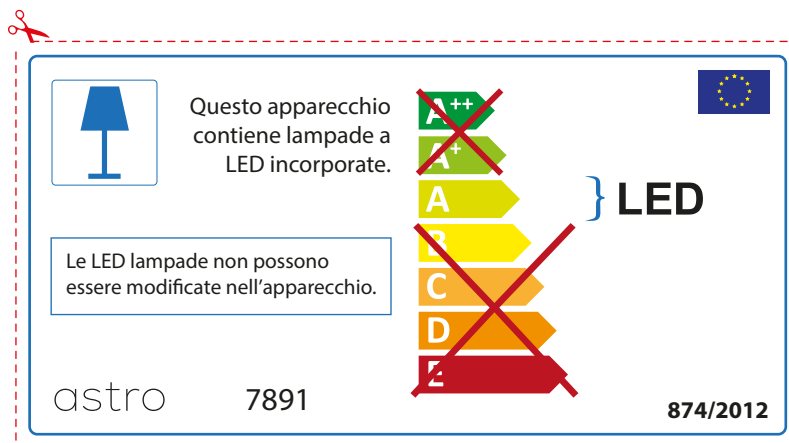

ITALIAN

Si prega di verificare le dimensioni della lampada per il montaggio adatto con il suo apparecchio di illuminazione, perché le dimensioni della lampada può variare tra le marche