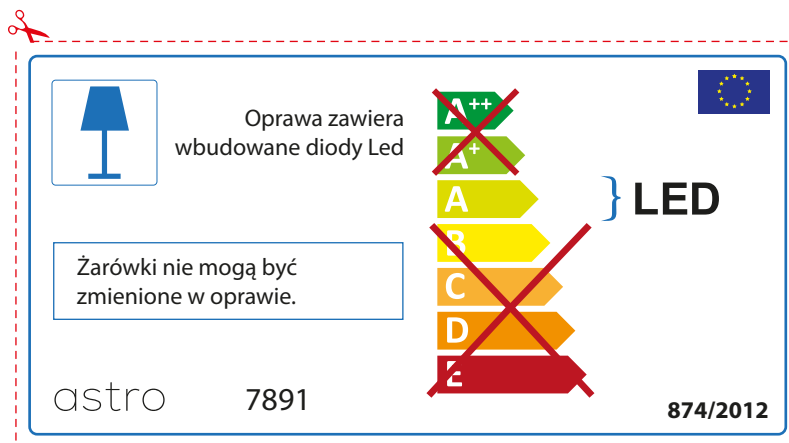

POLISH

Proszę sprawdzić wymiary żarówki czy pasują do danej oprawy , gdyż rozmiary żarówek mogą się różnić w zależności od producenta