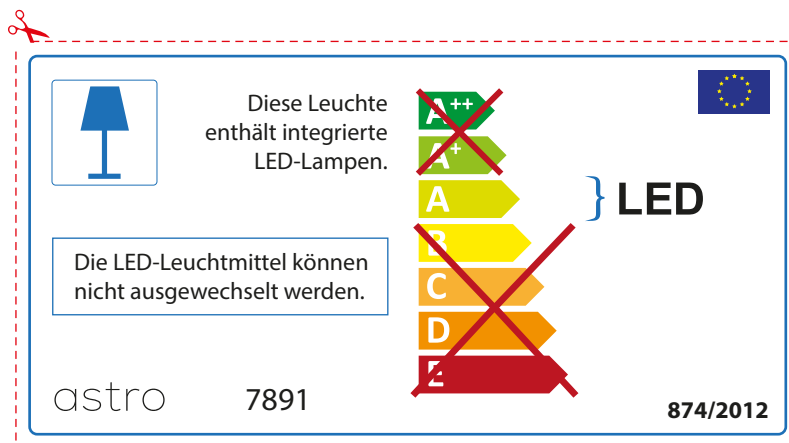

GERMAN

Bitte überprüfen Sie, ob die Abmessungen der Lampe für die Armatur passend sind, da die Größe der Lampen zwischen verschiedenen Marken variieren können