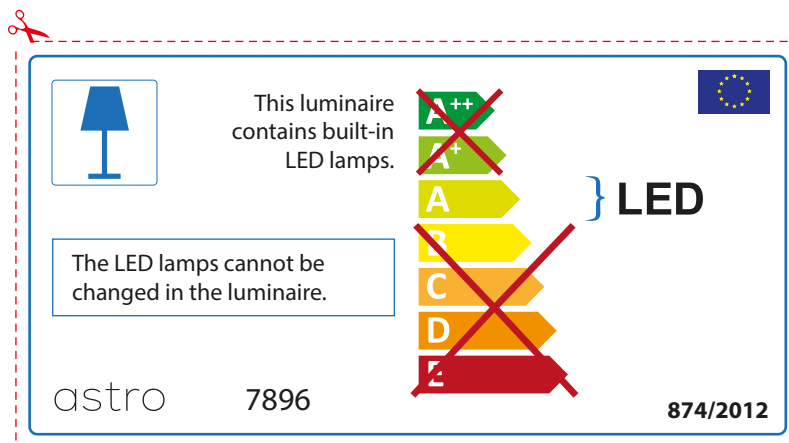

ENGLISH

Please check lamp dimensions for suitable fitting with your luminaire, as lamp sizes may vary between brands

FRENCH

Prenez soin de vérifier le dimensions des lampes (celles-ci varient selon les fournisseurs) afin de vous assurer qu'elles rentrent physiquement dans le luminaire

ITALIAN

Si prega di verificare le dimensioni della lampada per il montaggio adatto con il suo apparecchio di illuminazione, perché le dimensioni della lampada può variare tra le marche

astro 7896

 Questo apparecchio contiene lampade a LED incorporate.