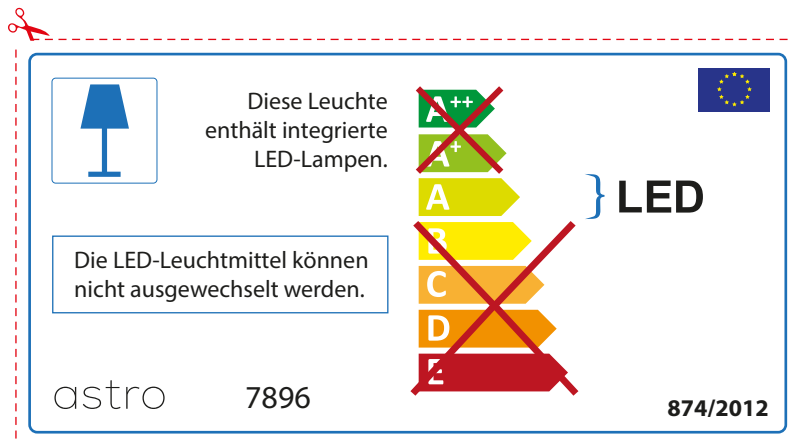

ITALIAN

Si prega di verificare le dimensioni della lampada per il montaggio adatto con il suo apparecchio di illuminazione, perché le dimensioni della lampada può variare tra le marche

astro 7896

 Questo apparecchio contiene lampade a LED incorporate.

~~A++~~
~~A+~~
A } LED
~~B~~
~~C~~
~~D~~
~~E~~

Le LED lampade non possono essere modificate nell'apparecchio.

874/2012 

 Questo apparecchio contiene lampade a LED incorporate.

Le LED lampade non possono essere modificate nell'apparecchio.

~~A++~~
~~A+~~
A } LED
~~B~~
~~C~~
~~D~~
~~E~~

astro 7896  874/2012

GERMAN

Bitte überprüfen Sie, ob die Abmessungen der Lampe für die Armatur passend sind, da die Größe der Lampen zwischen verschiedenen Marken variieren können