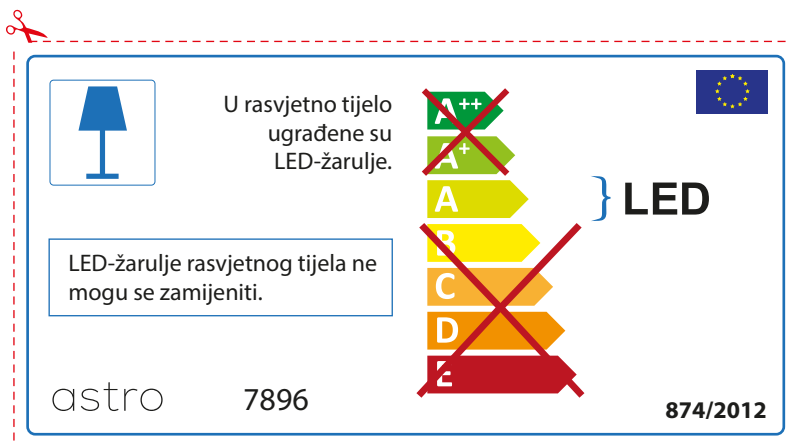

CROATIAN

Provjerite veličinu žarulje prije umetanja u rasvjetno tijelo jer se veličina žarulja razlikuje ovisno o proizvođaču