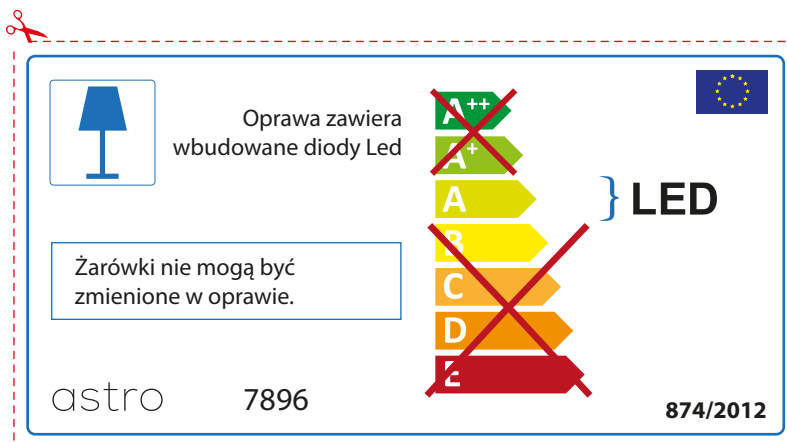

POLISH

Proszę sprawdzić wymiary żarówki czy pasują do danej oprawy , gdyż rozmiary żarówek mogą się różnić w zależności od producenta