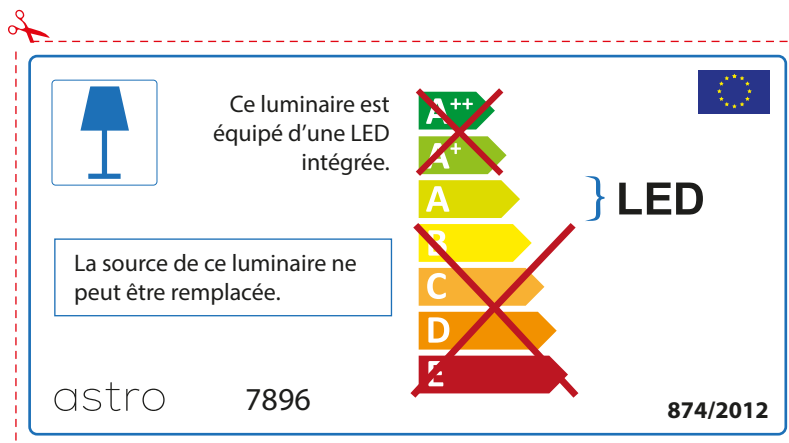

ENGLISH

Please check lamp dimensions for suitable fitting with your luminaire, as lamp sizes may vary between brands

FRENCH

Prenez soin de vérifier le dimensions des lampes (celles-ci varient selon les fournisseurs) afin de vous assurer qu'elles rentrent physiquement dans le luminaire

ITALIAN

Si prega di verificare le dimensioni della lampada per il montaggio adatto con il suo apparecchio di illuminazione, perché le dimensioni della lampada può variare tra le marche

astro 7896

 Questo apparecchio contiene lampade a LED incorporate.