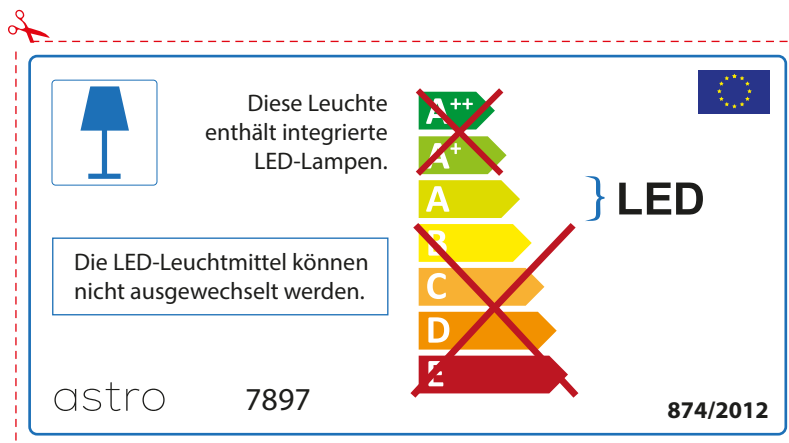

GERMAN

Bitte überprüfen Sie, ob die Abmessungen der Lampe für die Armatur passend sind, da die Größe der Lampen zwischen verschiedenen Marken variieren können