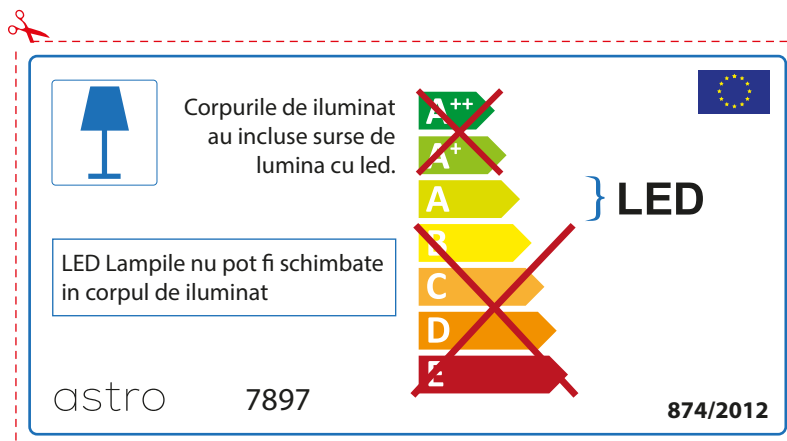

ROMANIAN

Verificati dimensiunea lampilor pentru a se potrivi corpului de iluminat, deoarece aceasta poate varia de la furnizor la furnizor.