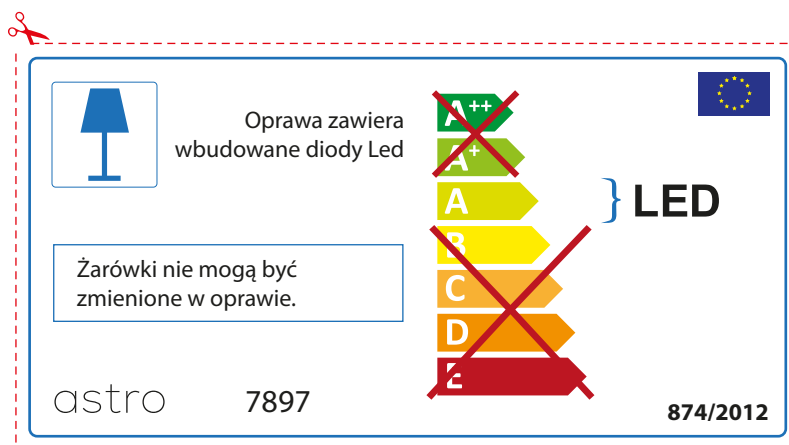

astro 7897

 Tá lampaí LED ionsuite sa lonrán seo.

~~A++~~
~~A+~~
A } LED
~~B~~
~~C~~
~~D~~
~~E~~

Ní féidir na lampaí LED sa lonrán a athrú.

874/2012 

 Tá lampaí LED ionsuite sa lonrán seo.

Ní féidir na lampaí LED sa lonrán a athrú.

~~A++~~
~~A+~~
A } LED
~~B~~
~~C~~
~~D~~
~~E~~

astro 7897  874/2012

POLISH

Proszę sprawdzić wymiary żarówki czy pasują do danej oprawy , gdyż rozmiary żarówek mogą się różnić w zależności od producenta

PORTUGUESE